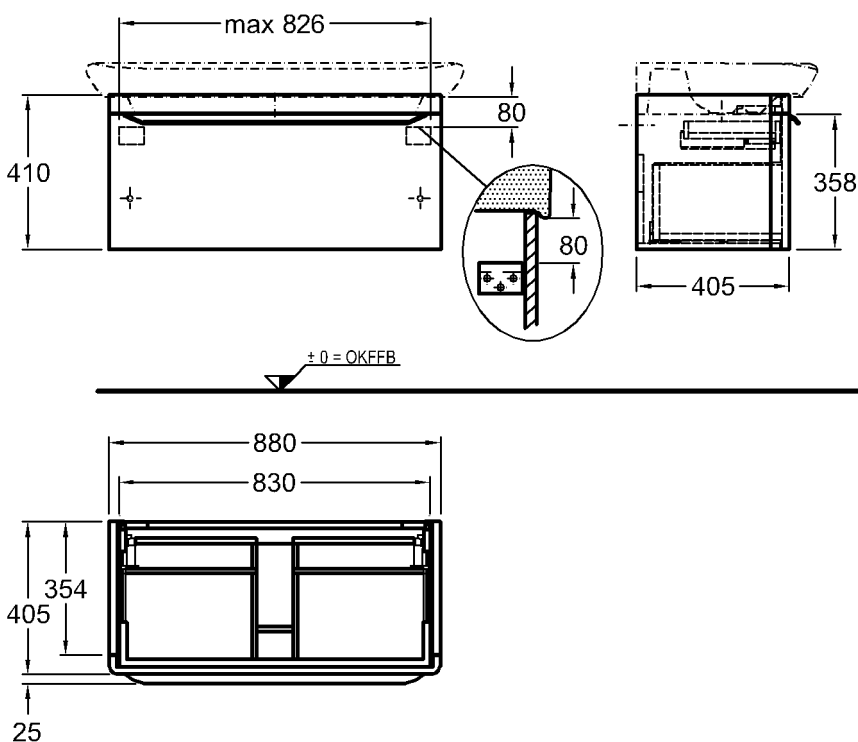

Bad-Serie
myDay

Modell: **Waschtischunterschrank**
mit Auszug und innenliegender Schublade, Griff verchromt

Modell-Nr. und Korpus/Front: 814080 Weiß Hochglanz
814081 Taupe Hochglanz

Maße: 680 x 405 x 410 mm

Gewicht: 24,3 kg

Kombinierbarkeit: mit **Waschtisch**, Modell-Nr. 125480, der Bad-Serie myDay.

Modell: **Waschtischunterschrank**
mit Auszug und innenliegender Schublade, Griff verchromt

Modell-Nr. und Korpus/Front: 814100 Weiß Hochglanz
814101 Taupe Hochglanz

Maße: 880 x 405 x 410 mm

Gewicht: 29,0 kg

Kombinierbarkeit: mit **Waschtisch**, Modell-Nr. 125400, der Bad-Serie myDay.

Abmessungen unterliegen den entsprechenden gültigen EN-Normen..
Die Katalogzeichnungen sind im Maßstab 1:20, falls nicht anders angegeben.