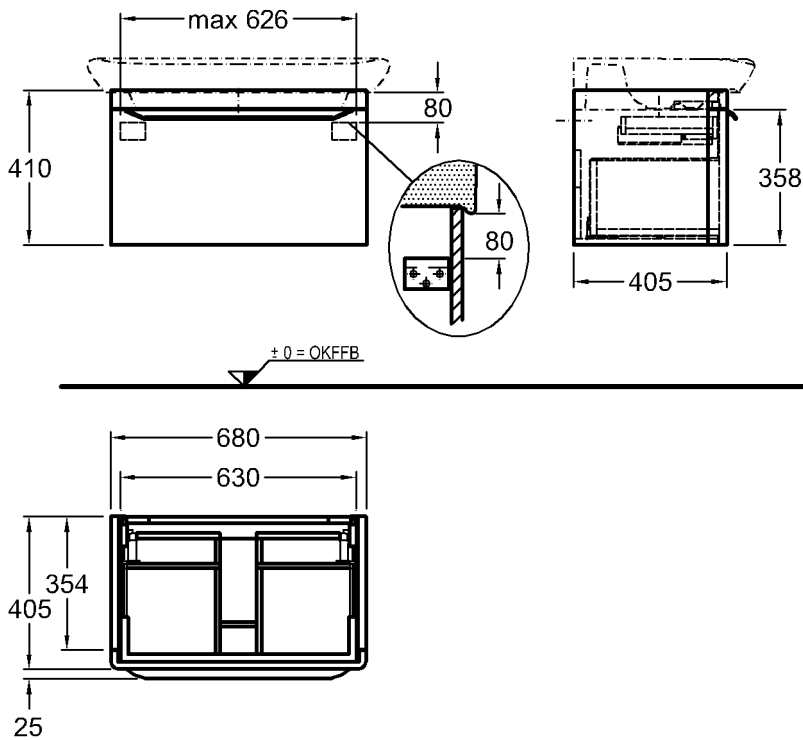

Bad-Serie
myDay

Modell: **Waschtischunterschrank**
mit Auszug und innenliegender Schublade, Griff verchromt

Modell-Nr. und Korpus/Front: 814080 Weiß Hochglanz
814081 Taupe Hochglanz

Maße: 680 x 405 x 410 mm

Gewicht: 24,3 kg

Kombinierbarkeit: mit **Waschtisch**, Modell-Nr. 125480, der Bad-Serie myDay.

Modell: **Waschtischunterschrank**
mit Auszug und innenliegender Schublade, Griff verchromt

Modell-Nr. und Korpus/Front: 814100 Weiß Hochglanz
814101 Taupe Hochglanz

Maße: 880 x 405 x 410 mm

Gewicht: 29,0 kg

Kombinierbarkeit: mit **Waschtisch**, Modell-Nr. 125400, der Bad-Serie myDay.

Abmessungen unterliegen den entsprechenden gültigen EN-Normen..
Die Katalogzeichnungen sind im Maßstab 1:20, falls nicht anders angegeben.