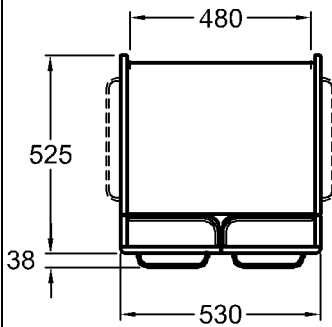

Modell: **Waschtischunterschrank**
mit zwei Türen, zwei Griffen
und Türdämpfer
Modell-Nr. und
Zierleiste: 808530 Grafit matt
808531 Karamell matt
Korpus/ Front: Weiß matt - Lackierung
Griffe: Aluminium eloxiert
Maße: 530 x 525 x 620 mm
Material (feuchtigkeitsbeständig):
Front: MDF
Korpus: hochverdichtete Dreischicht-
Holzspanplatte

Gewicht: 20,1 kg
Kombinierbarkeit: mit **Waschtischen**,
Modell-Nr. 128660,
128661, 128662, 128665,
128666, 128667,
oder **Handtuchhalter/**
Griff, Modell-Nr. 538500,
der Bad-Serie Renova Nr. 1
Comfort.

Handtuchhalter optional

Unterschrank geschlossen