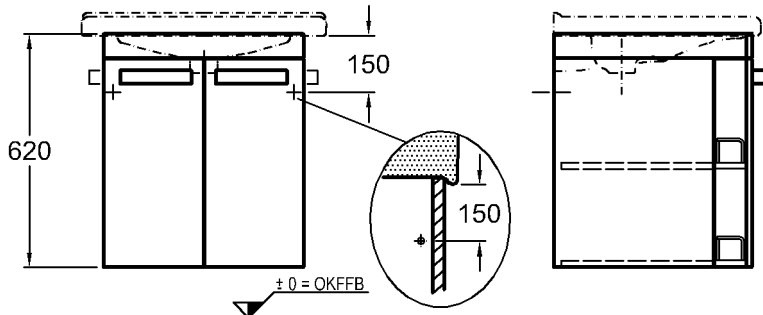

Bad-Serie

Renova Nr. 1 Comfort

Modell: **Waschtischunterschrank**
mit zwei Türen, zwei Griffen
und Türdämpfer
Modell-Nr. und
Zierleiste: 808530 Grafit matt
808531 Karamell matt
Korpus/ Front: Weiß matt - Lackierung
Griffe: Aluminium eloxiert
Maße: 530 x 525 x 620 mm
Material (feuchtigkeitsbeständig):
Front: MDF
Korpus: hochverdichtete Dreischicht-
Holzspanplatte

Gewicht: 20,1 kg
Kombinierbarkeit: mit **Waschtischen**,
Modell-Nr. 128660,
128661, 128662, 128665,
128666, 128667,
oder **Handtuchhalter/**
Griff, Modell-Nr. 538500,
der Bad-Serie Renova Nr. 1
Comfort.