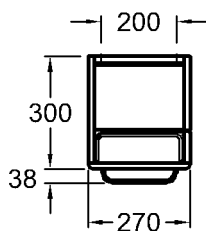

Bad-Serie

Renova Nr. 1 Comfort

Modell: **Seitenschrank**
Türanschlag rechts/links
Tür mit Griff und Türdämpfer
Modell-Nr.: 808527
Maße: 270x 300 x 555 mm
Korpus/Front: Weiß
Griff: Aluminium eloxiert
Gewicht: 9,0 kg
Stapelbar: 2-fach als Midischrank
(Seitenschrank/Abdeckplatte
2-fach bestellen)
3-fach als Hochschrank
(Seitenschrank/Abdeckplatte
3-fach bestellen)

Modell: **Abdeckplatte**
Modell-Nr. und 808627 Grafit matt
Korpus/Front: 808628 Karamell matt
Maße: 273 x 302 x 50 mm
Gewicht: 3,0 kg
Kombinierbarkeit: mit Seiten-/Midi-/Hoch-
schrank, Modell-Nr. 808527,
der Bad-Serie Renova Nr. 1
Comfort

Seitenschrank geschlossen

Seitenschrank offen

KERAMAG

Abmessungen unterliegen den entsprechenden gültigen EN-Normen.
Die Katalogzeichnungen sind im Maßstab 1:20, falls nicht anders angegeben.