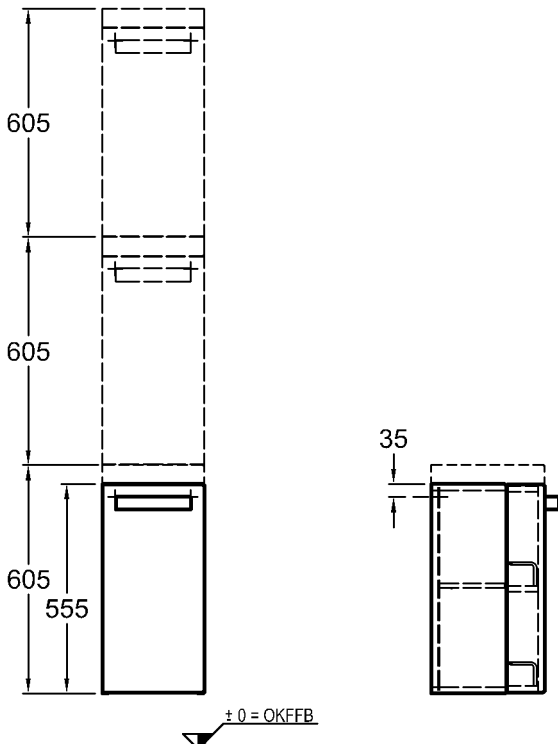

Bad-Serie

Renova Nr. 1 Comfort

Modell: **Seitenschrank**
Türanschlag rechts/links
Tür mit Griff und Türdämpfer
Modell-Nr.: 808527
Maße: 270x 300 x 555 mm
Korpus/Front: Weiß
Griff: Aluminium eloxiert
Gewicht: 9,0 kg
Stapelbar: 2-fach als Midischrank
(Seitenschrank/Abdeckplatte
2-fach bestellen)
3-fach als Hochschrank
(Seitenschrank/Abdeckplatte
3-fach bestellen)

Modell: **Abdeckplatte**
Modell-Nr. und 808627 Grafit matt
Korpus/Front: 808628 Karamell matt
Maße: 273 x 302 x 50 mm
Gewicht: 3,0 kg
Kombinierbarkeit: mit Seiten-/Midi-/Hoch-
schrank, Modell-Nr. 808527,
der Bad-Serie Renova Nr. 1
Comfort

Seitenschrank geschlossen

Seitenschrank offen

KERAMAG

Abmessungen unterliegen den entsprechenden gültigen EN-Normen.
Die Katalogzeichnungen sind im Maßstab 1:20, falls nicht anders angegeben.