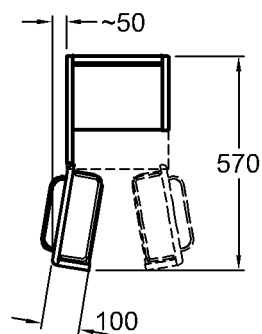

Bad-Serie

Renova Nr. 1 Comfort

Modell: **Seitenschrank**
Türanschlag rechts/links
Tür mit Griff und Türdämpfer
Modell-Nr.: 808527
Maße: 270x 300 x 555 mm
Korpus/Front: Weiß
Griff: Aluminium eloxiert
Gewicht: 9,0 kg
Stapelbar: 2-fach als Midischrank
(Seitenschrank/Abdeckplatte
2-fach bestellen)
3-fach als Hochschrank
(Seitenschrank/Abdeckplatte
3-fach bestellen)

Modell: **Abdeckplatte**
Modell-Nr. und 808627 Grafit matt
Korpus/Front: 808628 Karamell matt
Maße: 273 x 302 x 50 mm
Gewicht: 3,0 kg
Kombinierbarkeit: mit Seiten-/Midi-/Hoch-
schrank, Modell-Nr. 808527,
der Bad-Serie Renova Nr. 1
Comfort

Seitenschrank geschlossen

Seitenschrank offen

KERAMAG

Abmessungen unterliegen den entsprechenden gültigen EN-Normen.
Die Katalogzeichnungen sind im Maßstab 1:20, falls nicht anders angegeben.