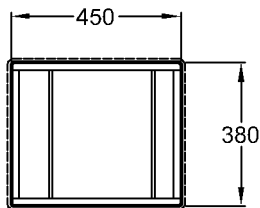

Bad-Serie

Renova Nr. 1 Comfort

Modell:

Hocker, fahrbar
mit Stauraum und
klappbarem Sitz sowie
Rollen, die bei Belastung
stoppen,
in zwei Höhen verstellbar

Modell-Nr.:

808500

Maße:

450 x 380 x 435/495 mm

Korpus/Front:

Weiß matt

Sitzkissen:

Weiß

Gewicht:

15,4 kg