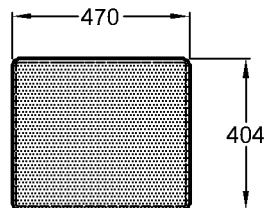

Bad-Serie

Renova Nr. 1 Comfort

Modell:

Hocker, fahrbar
mit Stauraum und
klappbarem Sitz sowie
Rollen, die bei Belastung
stoppen,
in zwei Höhen verstellbar

Modell-Nr.:

808500

Maße:

450 x 380 x 435/495 mm

Korpus/Front:

Weiß matt

Sitzkissen:

Weiß

Gewicht:

15,4 kg