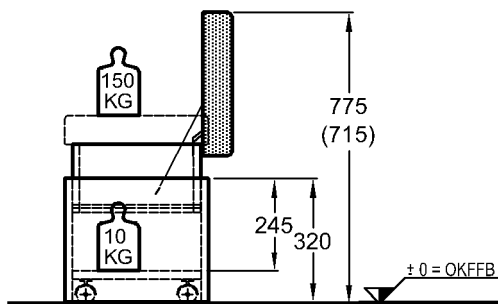

Bad-Serie

Renova Nr. 1 Comfort

Modell:

Hocker, fahrbar
mit Stauraum und
klappbarem Sitz sowie
Rollen, die bei Belastung
stoppen,
in zwei Höhen verstellbar

Modell-Nr.:

808500

Maße:

450 x 380 x 435/495 mm

Korpus/Front:

Weiß matt

Sitzkissen:

Weiß

Gewicht:

15,4 kg