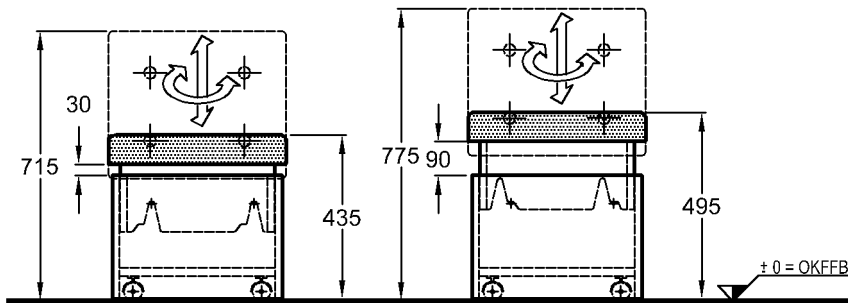

Bad-Serie

Renova Nr. 1 Comfort

Modell:

Hocker, fahrbar
mit Stauraum und
klappbarem Sitz sowie
Rollen, die bei Belastung
stoppen,
in zwei Höhen verstellbar

Modell-Nr.:

808500

Maße:

450 x 380 x 435/495 mm

Korpus/Front:

Weiß matt

Sitzkissen:

Weiß

Gewicht:

15,4 kg