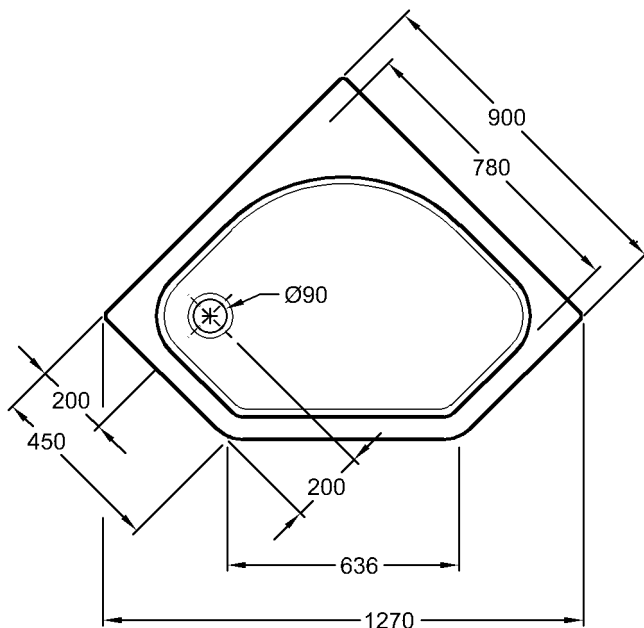

# Renova Nr. 1

Modell: **Duschwanne**  
Modell-Nr.: 652250  
Maße: 900 x 750 mm  
Tiefe: 60 mm  
Ablauf: 90 mm  
Material: Sanitär-Acryl

**Duschwannenfuß, Montagehilfe, Reparatur- und Pflegeset und Ablaufgarnitur**

- siehe Katalog Informationen, Daten, Technik -

Modell: **Fünfeck-Duschwanne**  
Modell-Nr.: 652220  
Maße: 900 x 900 mm  
Tiefe: 60 mm  
Ablauf: 90 mm  
Material: Sanitär-Acryl

**Duschwannenfuß, Montagehilfe, Reparatur- und Pflegeset und Ablaufgarnitur**

- siehe Katalog Informationen, Daten, Technik -

**KERAMAG**

Gewichte und Abmessungen unterliegen den entsprechenden gültigen EN-Normen.  
Die Katalogzeichnungen sind im Maßstab 1:20, falls nicht anders angegeben.