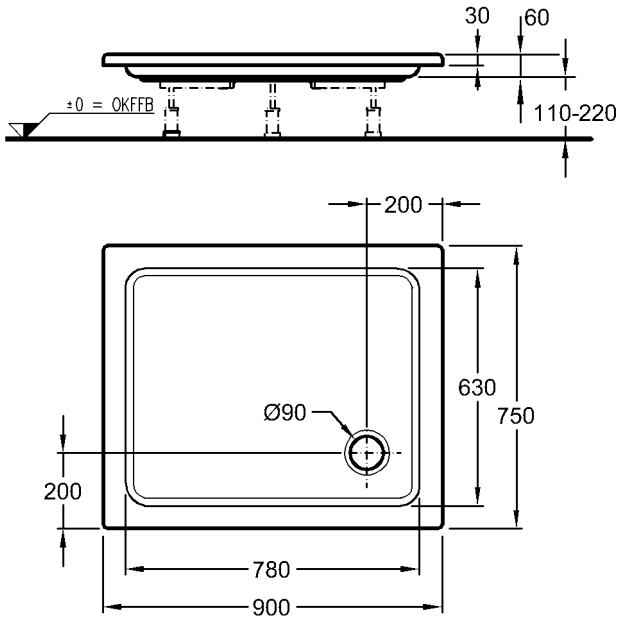

# Renova Nr. 1

Modell: **Duschwanne**  
Modell-Nr.: 652250  
Maße: 900 x 750 mm  
Tiefe: 60 mm  
Ablauf: 90 mm  
Material: Sanitär-Acryl

**Duschwannenfuß, Montagehilfe, Reparatur- und Pflegeset und Ablaufgarnitur**

- siehe Katalog Informationen, Daten, Technik -

Modell: **Fünfeck-Duschwanne**  
Modell-Nr.: 652220  
Maße: 900 x 900 mm  
Tiefe: 60 mm  
Ablauf: 90 mm  
Material: Sanitär-Acryl

**Duschwannenfuß, Montagehilfe, Reparatur- und Pflegeset und Ablaufgarnitur**

- siehe Katalog Informationen, Daten, Technik -

**KERAMAG**

Gewichte und Abmessungen unterliegen den entsprechenden gültigen EN-Normen.  
Die Katalogzeichnungen sind im Maßstab 1:20, falls nicht anders angegeben.