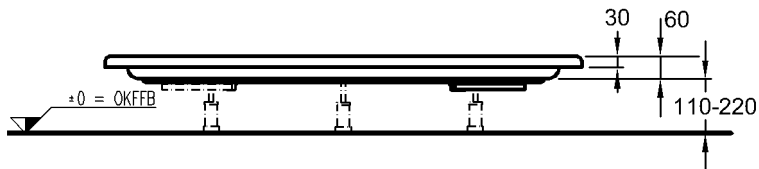

# Renova Nr. 1

Modell: **Duschwanne**  
Modell-Nr.: 652250  
Maße: 900 x 750 mm  
Tiefe: 60 mm  
Ablauf: 90 mm  
Material: Sanitär-Acryl

**Duschwannenfuß, Montagehilfe, Reparatur- und Pflegeset und Ablaufgarnitur**

- siehe Katalog Informationen, Daten, Technik -

Modell: **Fünfeck-Duschwanne**  
Modell-Nr.: 652220  
Maße: 900 x 900 mm  
Tiefe: 60 mm  
Ablauf: 90 mm  
Material: Sanitär-Acryl

**Duschwannenfuß, Montagehilfe, Reparatur- und Pflegeset und Ablaufgarnitur**

- siehe Katalog Informationen, Daten, Technik -

**KERAMAG**

Gewichte und Abmessungen unterliegen den entsprechenden gültigen EN-Normen.  
Die Katalogzeichnungen sind im Maßstab 1:20, falls nicht anders angegeben.