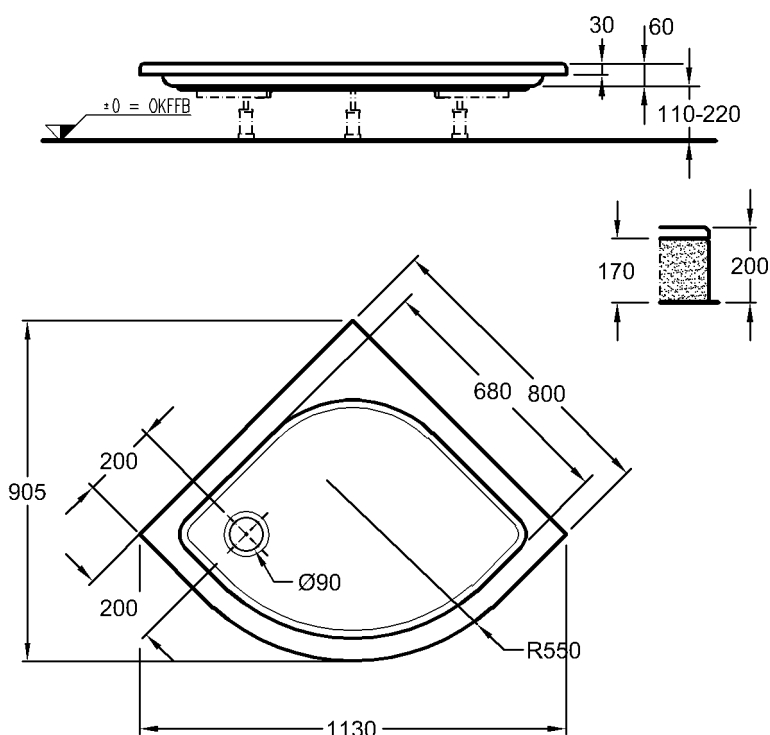

Duschwannen

Renova Nr. 1

Modell: **Eckrund-Duschwanne**
 Modell-Nr.: 652200
 Maße: 800 x 800 mm
 Tiefe: 60 mm
 Ablauf: 90 mm
 Material: Sanitär-Acryl

Modell: **Schürze mit Befestigungssystem**
 Modell-Nr.: 652201
 Material: Sanitär-Acryl

Duschwannenfuß, Montagehilfe, Reparatur- und Pflegeset und Ablaufgarnitur
 - siehe Katalog Informationen, Daten, Technik -

Modell: **Eckrund-Duschwanne**
 Modell-Nr.: 652210
 Maße: 900 x 900 mm
 Tiefe: 60 mm
 Ablauf: 90 mm
 Material: Sanitär-Acryl

Modell: **Schürze mit Befestigungssystem**
 Modell-Nr.: 652211
 Material: Sanitär-Acryl

Duschwannenfuß, Montagehilfe, Reparatur- und Pflegeset und Ablaufgarnitur
 - siehe Katalog Informationen, Daten, Technik -

Gewichte und Abmessungen unterliegen den entsprechenden gültigen EN-Normen. Die Katalogzeichnungen sind im Maßstab 1:20, falls nicht anders angegeben.