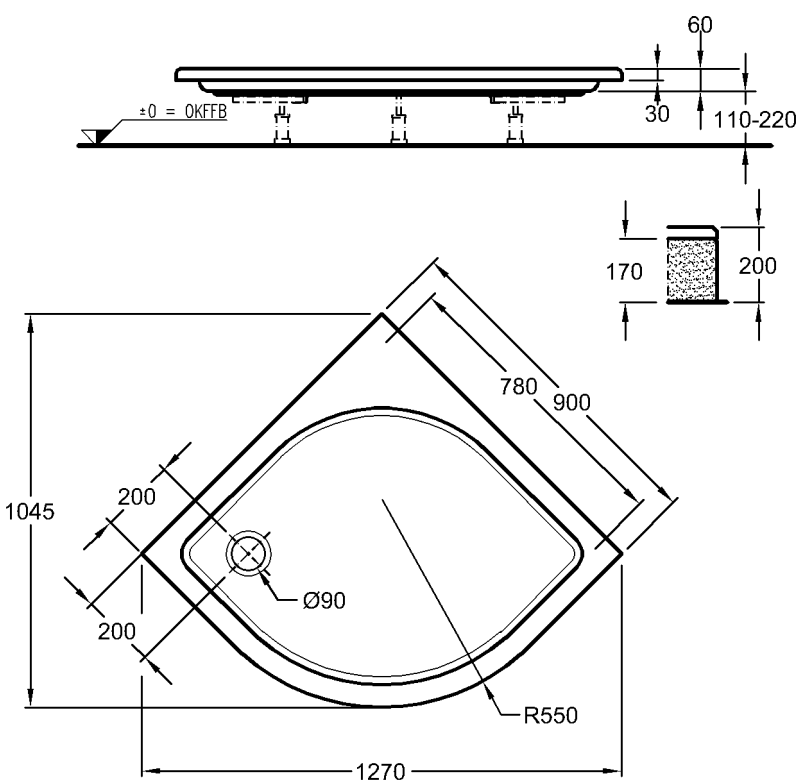

Duschwannen

Renova Nr. 1

Modell: **Eckrund-Duschwanne**
 Modell-Nr.: 652200
 Maße: 800 x 800 mm
 Tiefe: 60 mm
 Ablauf: 90 mm
 Material: Sanitär-Acryl

Modell: **Schürze mit Befestigungssystem**
 Modell-Nr.: 652201
 Material: Sanitär-Acryl

Duschwannenfuß, Montagehilfe, Reparatur- und Pflegeset und Ablaufgarnitur
 - siehe Katalog Informationen, Daten, Technik -

Modell: **Eckrund-Duschwanne**
 Modell-Nr.: 652210
 Maße: 900 x 900 mm
 Tiefe: 60 mm
 Ablauf: 90 mm
 Material: Sanitär-Acryl

Modell: **Schürze mit Befestigungssystem**
 Modell-Nr.: 652211
 Material: Sanitär-Acryl

Duschwannenfuß, Montagehilfe, Reparatur- und Pflegeset und Ablaufgarnitur
 - siehe Katalog Informationen, Daten, Technik -

Gewichte und Abmessungen unterliegen den entsprechenden gültigen EN-Normen. Die Katalogzeichnungen sind im Maßstab 1:20, falls nicht anders angegeben.