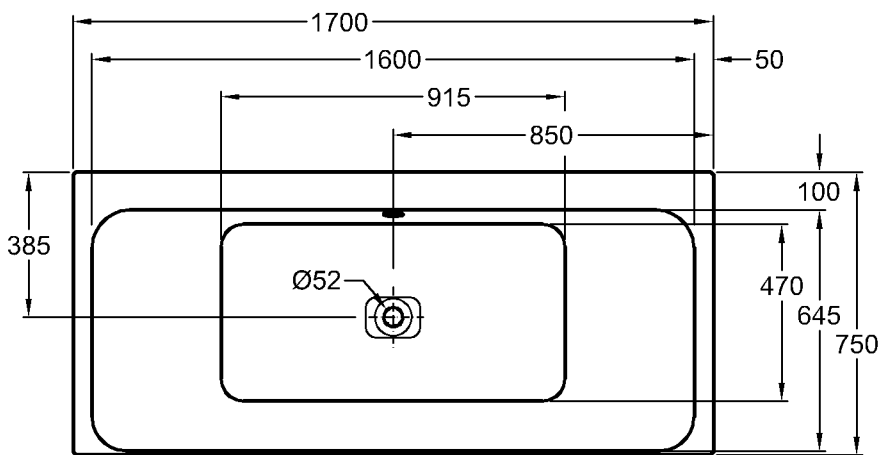

Bad-Serie
myDay

Modell: **Badewanne mit Bohrung für Überlauf an Wandseite**
 Modell-Nr.: 650570
 Maße: 1700 x 750 mm
 Tiefe: 450 mm
 Ablauf: 52 mm
 Nutzinhalt: 155 Liter
 Material: Sanitär-Acryl

Gewichte und Abmessungen unterliegen den üblichen materialspezifischen Toleranzen von $\pm 2\%$.
 Die Katalogzeichnungen sind im Maßstab 1:20, falls nicht anders angegeben.