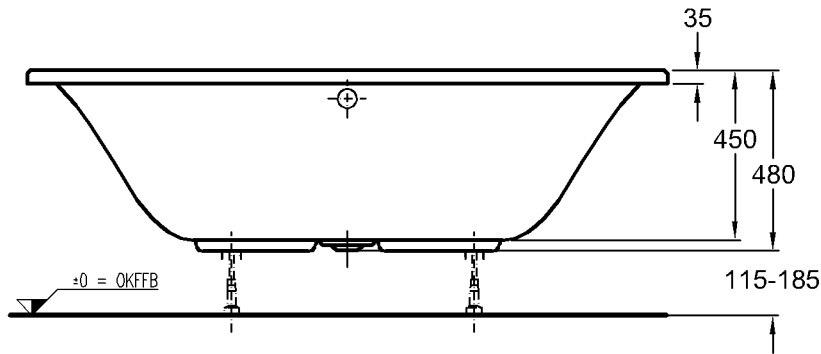

Bad-Serie
myDay

Modell: **Badewanne mit Bohrung für Überlauf an Wandseite**
 Modell-Nr.: 650570
 Maße: 1700 x 750 mm
 Tiefe: 450 mm
 Ablauf: 52 mm
 Nutzinhalt: 155 Liter
 Material: Sanitär-Acryl

Gewichte und Abmessungen unterliegen den üblichen materialspezifischen Toleranzen von $\pm 2\%$.
 Die Katalogzeichnungen sind im Maßstab 1:20, falls nicht anders angegeben.