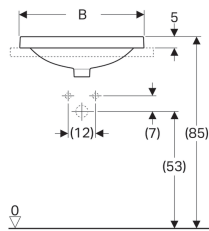

**Geberit Einbauwaschtisch VariForm, oval, mit Hahnlochbank**

Beispielbild

- Einfache Montage dank mitgelieferter Ausschnittschablone

**Verwendungszwecke**

- Zur Montage in Waschtischplatten

**Technische Daten**

Werkstoff

Sanitärkeramik

**Eigenschaften**

- Oval

Art.-Nr.	Oberfläche / Farbe	Überlauf	B	B1	H	T	T1
500.725.01.2	Unterseite: glasiert / weiß	sichtbar	60 cm	58 cm	17.8 cm	48 cm	31.5 cm
500.715.01.2	Unterseite: glasiert / weiß	ohne	50 cm	47.8 cm	17.8 cm	45 cm	31.5 cm
500.713.01.2	Unterseite: glasiert / weiß	sichtbar	50 cm	47.8 cm	17.8 cm	45 cm	31.5 cm
500.721.01.2	Unterseite: glasiert / weiß	sichtbar	55 cm	52.8 cm	17.8 cm	45 cm	31.5 cm
500.723.01.2	Unterseite: glasiert / weiß	ohne	55 cm	52.8 cm	17.8 cm	45 cm	31.5 cm
500.727.01.2	Unterseite: glasiert / weiß	ohne	60 cm	58 cm	17.8 cm	48 cm	31.5 cm
500.713.00.2	KeraTect / weiß	sichtbar	50 cm	47.8 cm	17.8 cm	45 cm	31.5 cm
500.715.00.2	KeraTect / weiß	ohne	50 cm	47.8 cm	17.8 cm	45 cm	31.5 cm
500.721.00.2	KeraTect / weiß	sichtbar	55 cm	52.8 cm	17.8 cm	45 cm	31.5 cm
500.723.00.2	KeraTect / weiß	ohne	55 cm	52.8 cm	17.8 cm	45 cm	31.5 cm
500.725.00.2	KeraTect / weiß	sichtbar	60 cm	58 cm	17.8 cm	48 cm	31.5 cm
500.727.00.2	KeraTect / weiß	ohne	60 cm	58 cm	17.8 cm	48 cm	31.5 cm

**Zubehör**

- Geberit Ablaufventil mit freiem Auslauf

- Geberit Ablaufventil mit freiem Auslauf, hochglanz-verchromt, G 1 1/4" x 80 mm (Art.-Nr. 152.080.21.1)