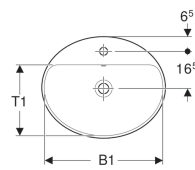

**Geberit Einbauwaschtisch VariForm, oval, mit Hahnlochbank**

Beispielbild

- Einfache Montage dank mitgelieferter Ausschnittschablone

**Verwendungszwecke**

- Zur Montage in Waschtischplatten

**Technische Daten**

Werkstoff

Sanitärkeramik

**Eigenschaften**

- Oval

Art.-Nr.	Oberfläche / Farbe	Überlauf	B	B1	H	T	T1
500.725.01.2	Unterseite: glasiert / weiß	sichtbar	60 cm	58 cm	17.8 cm	48 cm	31.5 cm
500.715.01.2	Unterseite: glasiert / weiß	ohne	50 cm	47.8 cm	17.8 cm	45 cm	31.5 cm
500.713.01.2	Unterseite: glasiert / weiß	sichtbar	50 cm	47.8 cm	17.8 cm	45 cm	31.5 cm
500.721.01.2	Unterseite: glasiert / weiß	sichtbar	55 cm	52.8 cm	17.8 cm	45 cm	31.5 cm
500.723.01.2	Unterseite: glasiert / weiß	ohne	55 cm	52.8 cm	17.8 cm	45 cm	31.5 cm
500.727.01.2	Unterseite: glasiert / weiß	ohne	60 cm	58 cm	17.8 cm	48 cm	31.5 cm
500.713.00.2	KeraTect / weiß	sichtbar	50 cm	47.8 cm	17.8 cm	45 cm	31.5 cm
500.715.00.2	KeraTect / weiß	ohne	50 cm	47.8 cm	17.8 cm	45 cm	31.5 cm
500.721.00.2	KeraTect / weiß	sichtbar	55 cm	52.8 cm	17.8 cm	45 cm	31.5 cm
500.723.00.2	KeraTect / weiß	ohne	55 cm	52.8 cm	17.8 cm	45 cm	31.5 cm
500.725.00.2	KeraTect / weiß	sichtbar	60 cm	58 cm	17.8 cm	48 cm	31.5 cm
500.727.00.2	KeraTect / weiß	ohne	60 cm	58 cm	17.8 cm	48 cm	31.5 cm