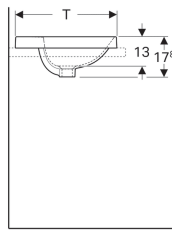

**Geberit Einbauwaschtisch VariForm, oval, mit Hahnlochbank**

Beispielbild

- Einfache Montage dank mitgelieferter Ausschnittschablone

**Verwendungszwecke**

- Zur Montage in Waschtischplatten

**Technische Daten**

Werkstoff

Sanitärkeramik

**Eigenschaften**

- Oval

Art.-Nr.	Oberfläche / Farbe	Überlauf	B	B1	H	T	T1
500.725.01.2	Unterseite: glasiert / weiß	sichtbar	60 cm	58 cm	17.8 cm	48 cm	31.5 cm
500.715.01.2	Unterseite: glasiert / weiß	ohne	50 cm	47.8 cm	17.8 cm	45 cm	31.5 cm
500.713.01.2	Unterseite: glasiert / weiß	sichtbar	50 cm	47.8 cm	17.8 cm	45 cm	31.5 cm
500.721.01.2	Unterseite: glasiert / weiß	sichtbar	55 cm	52.8 cm	17.8 cm	45 cm	31.5 cm
500.723.01.2	Unterseite: glasiert / weiß	ohne	55 cm	52.8 cm	17.8 cm	45 cm	31.5 cm
500.727.01.2	Unterseite: glasiert / weiß	ohne	60 cm	58 cm	17.8 cm	48 cm	31.5 cm
500.713.00.2	KeraTect / weiß	sichtbar	50 cm	47.8 cm	17.8 cm	45 cm	31.5 cm
500.715.00.2	KeraTect / weiß	ohne	50 cm	47.8 cm	17.8 cm	45 cm	31.5 cm
500.721.00.2	KeraTect / weiß	sichtbar	55 cm	52.8 cm	17.8 cm	45 cm	31.5 cm
500.723.00.2	KeraTect / weiß	ohne	55 cm	52.8 cm	17.8 cm	45 cm	31.5 cm
500.725.00.2	KeraTect / weiß	sichtbar	60 cm	58 cm	17.8 cm	48 cm	31.5 cm
500.727.00.2	KeraTect / weiß	ohne	60 cm	58 cm	17.8 cm	48 cm	31.5 cm

**Zubehör**

- Geberit Ablaufventil mit freiem Auslauf

- Geberit Ablaufventil mit freiem Auslauf, hochglanz-verchromt, G 1 1/4" x 80 mm (Art.-Nr. 152.080.21.1)