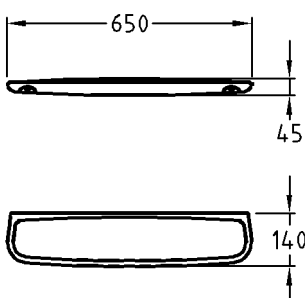

Bad-Serie

Renova Nr.1

Modell: **Ablegeplatte Coppelia**
 Modell-Nr.: 299230
 Maße: 300 x 130 mm
 Gewicht: 1,6 kg
 Befestigung: Rundkopfschrauben bis Ø 7 mm
 Montagehöhe: entsprechend Verwendungszweck

Modell: **Ablegeplatte Coppelia**
 Modell-Nr.: 299250
 Maße: 500 x 140 mm
 Gewicht: 3,1 kg
 Befestigung: Rundkopfschrauben bis Ø 7 mm
 Montagehöhe: entsprechend Verwendungszweck

Modell: **Ablegeplatte Coppelia**
 Modell-Nr.: 299255
 Maße: 550 x 140 mm
 Gewicht: 3,2 kg
 Befestigung: Rundkopfschrauben bis Ø 7 mm
 Montagehöhe: entsprechend Verwendungszweck

Modell: **Ablegeplatte Coppelia**
 Modell-Nr.: 299260
 Maße: 600 x 140 mm
 Gewicht: 3,6 kg
 Befestigung: Rundkopfschrauben bis Ø 7 mm
 Montagehöhe: entsprechend Verwendungszweck

Modell: **Ablegeplatte Coppelia**
 Modell-Nr.: 299265
 Maße: 650 x 140 mm
 Gewicht: 4,2 kg
 Befestigung: Rundkopfschrauben bis Ø 7 mm
 Montagehöhe: entsprechend Verwendungszweck

Gewichte und Abmessungen unterliegen den üblichen materialspezifischen Toleranzen von $\pm 2\%$.
 Die Katalogzeichnungen sind im Maßstab 1:20, falls nicht anders angegeben.