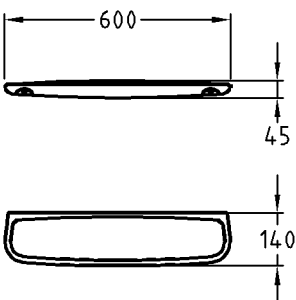

Bad-Serie

Renova Nr.1

Modell: **Ablegeplatte Coppelia**
 Modell-Nr.: 299230
 Maße: 300 x 130 mm
 Gewicht: 1,6 kg
 Befestigung: Rundkopfschrauben bis Ø 7 mm
 Montagehöhe: entsprechend Verwendungszweck

Modell: **Ablegeplatte Coppelia**
 Modell-Nr.: 299250
 Maße: 500 x 140 mm
 Gewicht: 3,1 kg
 Befestigung: Rundkopfschrauben bis Ø 7 mm
 Montagehöhe: entsprechend Verwendungszweck

Modell: **Ablegeplatte Coppelia**
 Modell-Nr.: 299255
 Maße: 550 x 140 mm
 Gewicht: 3,2 kg
 Befestigung: Rundkopfschrauben bis Ø 7 mm
 Montagehöhe: entsprechend Verwendungszweck

Modell: **Ablegeplatte Coppelia**
 Modell-Nr.: 299260
 Maße: 600 x 140 mm
 Gewicht: 3,6 kg
 Befestigung: Rundkopfschrauben bis Ø 7 mm
 Montagehöhe: entsprechend Verwendungszweck

Modell: **Ablegeplatte Coppelia**
 Modell-Nr.: 299265
 Maße: 650 x 140 mm
 Gewicht: 4,2 kg
 Befestigung: Rundkopfschrauben bis Ø 7 mm
 Montagehöhe: entsprechend Verwendungszweck

Gewichte und Abmessungen unterliegen den üblichen materialspezifischen Toleranzen von $\pm 2\%$.
 Die Katalogzeichnungen sind im Maßstab 1:20, falls nicht anders angegeben.