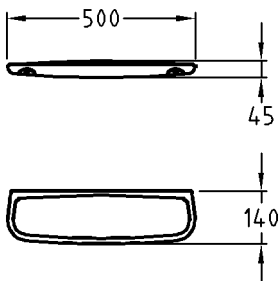

Bad-Serie

Renova Nr.1

Modell: **Ablegeplatte Coppelia**
 Modell-Nr.: 299230
 Maße: 300 x 130 mm
 Gewicht: 1,6 kg
 Befestigung: Rundkopfschrauben bis Ø 7 mm
 Montagehöhe: entsprechend Verwendungszweck

Modell: **Ablegeplatte Coppelia**
 Modell-Nr.: 299250
 Maße: 500 x 140 mm
 Gewicht: 3,1 kg
 Befestigung: Rundkopfschrauben bis Ø 7 mm
 Montagehöhe: entsprechend Verwendungszweck

Modell: **Ablegeplatte Coppelia**
 Modell-Nr.: 299255
 Maße: 550 x 140 mm
 Gewicht: 3,2 kg
 Befestigung: Rundkopfschrauben bis Ø 7 mm
 Montagehöhe: entsprechend Verwendungszweck

Modell: **Ablegeplatte Coppelia**
 Modell-Nr.: 299260
 Maße: 600 x 140 mm
 Gewicht: 3,6 kg
 Befestigung: Rundkopfschrauben bis Ø 7 mm
 Montagehöhe: entsprechend Verwendungszweck

Modell: **Ablegeplatte Coppelia**
 Modell-Nr.: 299265
 Maße: 650 x 140 mm
 Gewicht: 4,2 kg
 Befestigung: Rundkopfschrauben bis Ø 7 mm
 Montagehöhe: entsprechend Verwendungszweck

Gewichte und Abmessungen unterliegen den üblichen materialspezifischen Toleranzen von $\pm 2\%$.
 Die Katalogzeichnungen sind im Maßstab 1:20, falls nicht anders angegeben.