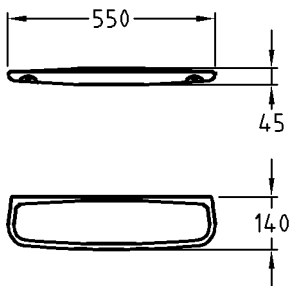

Bad-Serie

Renova Nr.1

Modell: **Ablegeplatte Coppelia**
 Modell-Nr.: 299230
 Maße: 300 x 130 mm
 Gewicht: 1,6 kg
 Befestigung: Rundkopfschrauben bis Ø 7 mm
 Montagehöhe: entsprechend Verwendungszweck

Modell: **Ablegeplatte Coppelia**
 Modell-Nr.: 299250
 Maße: 500 x 140 mm
 Gewicht: 3,1 kg
 Befestigung: Rundkopfschrauben bis Ø 7 mm
 Montagehöhe: entsprechend Verwendungszweck

Modell: **Ablegeplatte Coppelia**
 Modell-Nr.: 299255
 Maße: 550 x 140 mm
 Gewicht: 3,2 kg
 Befestigung: Rundkopfschrauben bis Ø 7 mm
 Montagehöhe: entsprechend Verwendungszweck

Modell: **Ablegeplatte Coppelia**
 Modell-Nr.: 299260
 Maße: 600 x 140 mm
 Gewicht: 3,6 kg
 Befestigung: Rundkopfschrauben bis Ø 7 mm
 Montagehöhe: entsprechend Verwendungszweck

Modell: **Ablegeplatte Coppelia**
 Modell-Nr.: 299265
 Maße: 650 x 140 mm
 Gewicht: 4,2 kg
 Befestigung: Rundkopfschrauben bis Ø 7 mm
 Montagehöhe: entsprechend Verwendungszweck

Gewichte und Abmessungen unterliegen den üblichen materialspezifischen Toleranzen von $\pm 2\%$.
 Die Katalogzeichnungen sind im Maßstab 1:20, falls nicht anders angegeben.