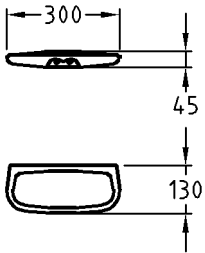

Bad-Serie

Renova Nr.1

Modell: **Ablegeplatte Coppelia**
 Modell-Nr.: 299230
 Maße: 300 x 130 mm
 Gewicht: 1,6 kg
 Befestigung: Rundkopfschrauben bis Ø 7 mm
 Montagehöhe: entsprechend Verwendungszweck

Modell: **Ablegeplatte Coppelia**
 Modell-Nr.: 299250
 Maße: 500 x 140 mm
 Gewicht: 3,1 kg
 Befestigung: Rundkopfschrauben bis Ø 7 mm
 Montagehöhe: entsprechend Verwendungszweck

Modell: **Ablegeplatte Coppelia**
 Modell-Nr.: 299255
 Maße: 550 x 140 mm
 Gewicht: 3,2 kg
 Befestigung: Rundkopfschrauben bis Ø 7 mm
 Montagehöhe: entsprechend Verwendungszweck

Modell: **Ablegeplatte Coppelia**
 Modell-Nr.: 299260
 Maße: 600 x 140 mm
 Gewicht: 3,6 kg
 Befestigung: Rundkopfschrauben bis Ø 7 mm
 Montagehöhe: entsprechend Verwendungszweck

Modell: **Ablegeplatte Coppelia**
 Modell-Nr.: 299265
 Maße: 650 x 140 mm
 Gewicht: 4,2 kg
 Befestigung: Rundkopfschrauben bis Ø 7 mm
 Montagehöhe: entsprechend Verwendungszweck

Gewichte und Abmessungen unterliegen den üblichen materialspezifischen Toleranzen von $\pm 2\%$.
 Die Katalogzeichnungen sind im Maßstab 1:20, falls nicht anders angegeben.