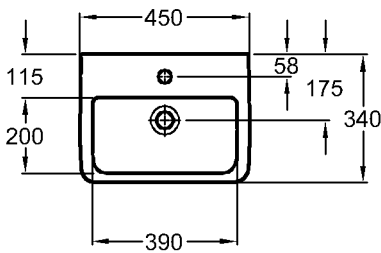

## Renova Nr. 1 Comprimo

Modell: **Handwaschbecken**  
**CE**, DIN EN 14688, EN 31  
 mit Hahnloch,  
 mit keramischem Überlauf

Modell-Nr.: 276145  
 Maße: 450 x 340 mm  
 Material: Keravit (Sanitärporzellan)  
 Gewicht: 10,3 kg  
 Kombinierbarkeit: mit **Halbsäule**,  
 Modell-Nr. 296250, oder  
**Handwaschbecken-  
 Unterschränken**,  
 Modell-Nr. 862045,  
 862046, der Bad-Serie  
 Renova Nr. 1 Comprimo.

Modell: **Handwaschbecken**  
**CE**, DIN EN 14688, EN 31  
 mit Hahnloch rechts,  
 mit keramischem Überlauf

Modell-Nr.: 276150  
 Maße: 500 x 250 mm  
 Material: Keravit (Sanitärporzellan)  
 Gewicht: 9,0 kg  
 Kombinierbarkeit: mit **Handwaschbecken-  
 Unterschränken**,  
 Modell-Nr. 862250,  
 862251, der Bad-Serie  
 Renova Nr. 1 Comprimo.

Bitte Armatur mit biegsamer Excenterstange verwenden!

**KERAMAG**

Abmessungen unterliegen den üblichen materialspezifischen Toleranzen von  $\pm 2\%$ .  
 Die Katalogzeichnungen sind im Maßstab 1:20, falls nicht anders angegeben.