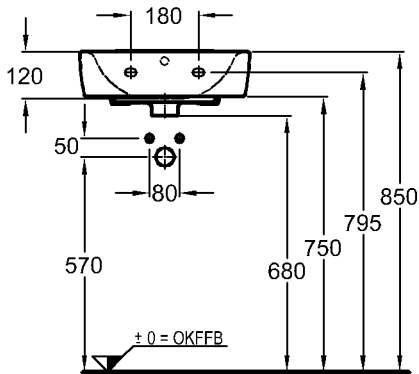

## Renova Nr. 1 Comprimo

Modell: **Handwaschbecken**  
**CE**, DIN EN 14688, EN 31  
 mit Hahnloch,  
 mit keramischem Überlauf

Modell-Nr.: 276145  
 Maße: 450 x 340 mm  
 Material: Keravit (Sanitärporzellan)  
 Gewicht: 10,3 kg  
 Kombinierbarkeit: mit **Halbsäule**,  
 Modell-Nr. 296250, oder  
**Handwaschbecken-  
 Unterschränken**,  
 Modell-Nr. 862045,  
 862046, der Bad-Serie  
 Renova Nr. 1 Comprimo.

Modell: **Handwaschbecken**  
**CE**, DIN EN 14688, EN 31  
 mit Hahnloch rechts,  
 mit keramischem Überlauf

Modell-Nr.: 276150  
 Maße: 500 x 250 mm  
 Material: Keravit (Sanitärporzellan)  
 Gewicht: 9,0 kg  
 Kombinierbarkeit: mit **Handwaschbecken-  
 Unterschränken**,  
 Modell-Nr. 862250,  
 862251, der Bad-Serie  
 Renova Nr. 1 Comprimo.

Bitte Armatur mit biegsamer Excenterstange verwenden!

**KERAMAG**

Abmessungen unterliegen den üblichen materialspezifischen Toleranzen von  $\pm 2\%$ .  
 Die Katalogzeichnungen sind im Maßstab 1:20, falls nicht anders angegeben.