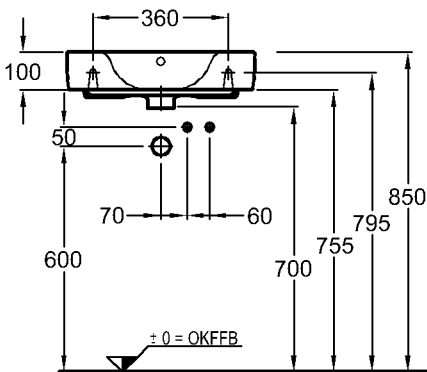

## Renova Nr. 1 Comprimo

Modell: **Handwaschbecken**  
**CE**, DIN EN 14688, EN 31  
 mit Hahnloch,  
 mit keramischem Überlauf

Modell-Nr.: 276145  
 Maße: 450 x 340 mm  
 Material: Keravit (Sanitärporzellan)  
 Gewicht: 10,3 kg  
 Kombinierbarkeit: mit **Halbsäule**,  
 Modell-Nr. 296250, oder  
**Handwaschbecken-  
 Unterschränken**,  
 Modell-Nr. 862045,  
 862046, der Bad-Serie  
 Renova Nr. 1 Comprimo.

Modell: **Handwaschbecken**  
**CE**, DIN EN 14688, EN 31  
 mit Hahnloch rechts,  
 mit keramischem Überlauf

Modell-Nr.: 276150  
 Maße: 500 x 250 mm  
 Material: Keravit (Sanitärporzellan)  
 Gewicht: 9,0 kg  
 Kombinierbarkeit: mit **Handwaschbecken-  
 Unterschränken**,  
 Modell-Nr. 862250,  
 862251, der Bad-Serie  
 Renova Nr. 1 Comprimo.

Bitte Armatur mit biegsamer Excenterstange verwenden!

**KERAMAG**

Abmessungen unterliegen den üblichen materialspezifischen Toleranzen von  $\pm 2\%$ .  
 Die Katalogzeichnungen sind im Maßstab 1:20, falls nicht anders angegeben.