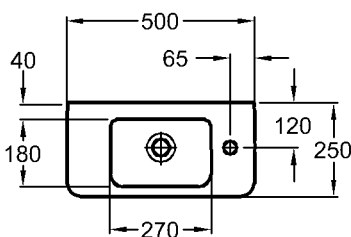

## Renova Nr. 1 Comprimo

Modell: **Handwaschbecken**  
**CE**, DIN EN 14688, EN 31  
 mit Hahnloch,  
 mit keramischem Überlauf

Modell-Nr.: 276145  
 Maße: 450 x 340 mm  
 Material: Keravit (Sanitärporzellan)  
 Gewicht: 10,3 kg  
 Kombinierbarkeit: mit **Halbsäule**,  
 Modell-Nr. 296250, oder  
**Handwaschbecken-  
 Unterschränken**,  
 Modell-Nr. 862045,  
 862046, der Bad-Serie  
 Renova Nr. 1 Comprimo.

Modell: **Handwaschbecken**  
**CE**, DIN EN 14688, EN 31  
 mit Hahnloch rechts,  
 mit keramischem Überlauf

Modell-Nr.: 276150  
 Maße: 500 x 250 mm  
 Material: Keravit (Sanitärporzellan)  
 Gewicht: 9,0 kg  
 Kombinierbarkeit: mit **Handwaschbecken-  
 Unterschränken**,  
 Modell-Nr. 862250,  
 862251, der Bad-Serie  
 Renova Nr. 1 Comprimo.

Bitte Armatur mit biegsamer Excenterstange verwenden!

**KERAMAG**

Abmessungen unterliegen den üblichen materialspezifischen Toleranzen von  $\pm 2\%$ .  
 Die Katalogzeichnungen sind im Maßstab 1:20, falls nicht anders angegeben.