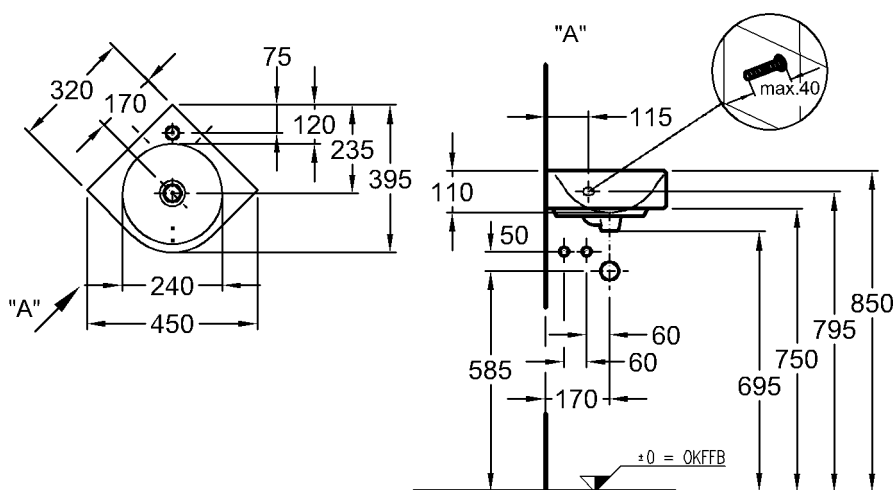

Bad-Serie

Renova Nr. 1 Comprimo

Modell: **Eckhandwaschbecken,**
CE, DIN EN 14688, EN 31
 mit Hahnloch,
 mit keramischem Überlauf
 Modell-Nr.: 276132
 Schenkellänge: 320 mm
 Maße: 450 x 395 mm
 Material: Keravit (Sanitärporzellan)
 Kombinierbarkeit: mit
Eckhandwaschbecken-
Unterschrank,
 Modell-Nr. 862132,
 862133, der Bad-Serie
 Renova Nr. 1 Comprimo.

Modell: **Tiefspül-WC, 4,5/6 l,**
wandhängend
CE, EN 997-5 AC, EN 33
 Modell-Nr.: 206145
 Maße: 485 mm Ausladung
 Material: Keravit (Sanitärporzellan)
 Gewicht: 6,7 kg

Modell: **Renova Nr. 1 Plan**
WC-Sitz mit Deckel,
nach DIN 19516,
 Modell-Nr.: 572180
 572120 mit Absenkautomatik
 Scharniere: Metall
 Gewicht: 2,6 kg
 2,8 kg mit Absenkautomatik
 Kombinierbarkeit: mit **Tiefspül-WC**, Modell-Nr.
 206145, der Bad-Serie
 Renova Nr. 1 Comprimo.

Abmessungen unterliegen den üblichen materialspezifischen Toleranzen von $\pm 2\%$.
 Die Katalogzeichnungen sind im Maßstab 1:20, falls nicht anders angegeben.

KERAMAG