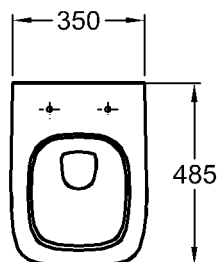

Bad-Serie

Renova Nr. 1 Comprimo

Modell: **Eckhandwaschbecken,**
CE, DIN EN 14688, EN 31
 mit Hahnloch,
 mit keramischem Überlauf
 Modell-Nr.: 276132
 Schenkellänge: 320 mm
 Maße: 450 x 395 mm
 Material: Keravit (Sanitärporzellan)
 Kombinierbarkeit: mit
Eckhandwaschbecken-
Unterschrank,
 Modell-Nr. 862132,
 862133, der Bad-Serie
 Renova Nr. 1 Comprimo.

Modell: **Tiefspül-WC, 4,5/6 l,**
wandhängend
CE, EN 997-5 AC, EN 33
 Modell-Nr.: 206145
 Maße: 485 mm Ausladung
 Material: Keravit (Sanitärporzellan)
 Gewicht: 6,7 kg

Modell: **Renova Nr. 1 Plan**
WC-Sitz mit Deckel,
nach DIN 19516,
 Modell-Nr.: 572180
 572120 mit Absenkautomatik
 Scharniere: Metall
 Gewicht: 2,6 kg
 2,8 kg mit Absenkautomatik
 Kombinierbarkeit: mit **Tiefspül-WC**, Modell-Nr.
 206145, der Bad-Serie
 Renova Nr. 1 Comprimo.

Abmessungen unterliegen den üblichen materialspezifischen Toleranzen von $\pm 2\%$.
 Die Katalogzeichnungen sind im Maßstab 1:20, falls nicht anders angegeben.

KERAMAG