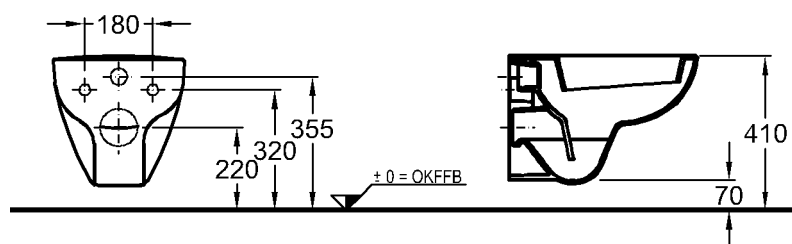

Bad-Serie

Renova Nr. 1 Comprimo

Modell: **Eckhandwaschbecken,**
CE, DIN EN 14688, EN 31
 mit Hahnloch,
 mit keramischem Überlauf
 Modell-Nr.: 276132
 Schenkellänge: 320 mm
 Maße: 450 x 395 mm
 Material: Keravit (Sanitärporzellan)
 Kombinierbarkeit: mit
Eckhandwaschbecken-
Unterschrank,
 Modell-Nr. 862132,
 862133, der Bad-Serie
 Renova Nr. 1 Comprimo.

Modell: **Tiefspül-WC, 4,5/6 l,**
wandhängend
CE, EN 997-5 AC, EN 33
 Modell-Nr.: 206145
 Maße: 485 mm Ausladung
 Material: Keravit (Sanitärporzellan)
 Gewicht: 6,7 kg

Modell: **Renova Nr. 1 Plan**
WC-Sitz mit Deckel,
nach DIN 19516,
 Modell-Nr.: 572180
 572120 mit Absenkautomatik
 Scharniere: Metall
 Gewicht: 2,6 kg
 2,8 kg mit Absenkautomatik
 Kombinierbarkeit: mit **Tiefspül-WC**, Modell-Nr.
 206145, der Bad-Serie
 Renova Nr. 1 Comprimo.

Abmessungen unterliegen den üblichen materialspezifischen Toleranzen von $\pm 2\%$.
 Die Katalogzeichnungen sind im Maßstab 1:20, falls nicht anders angegeben.

KERAMAG