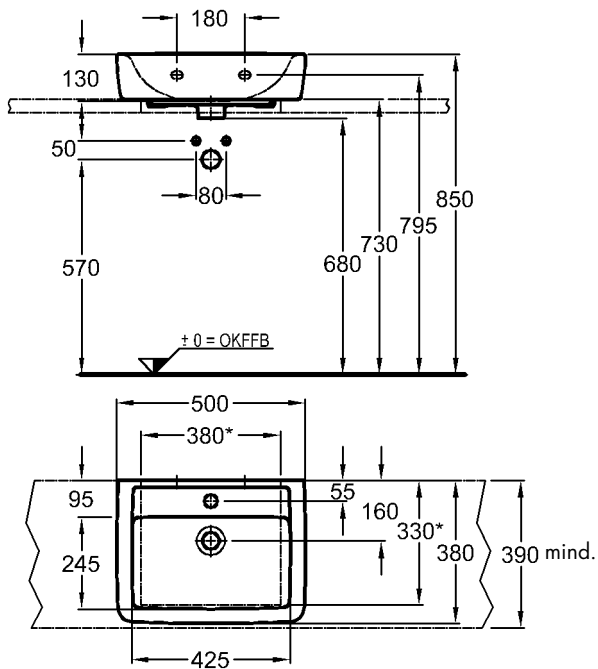

Bad-Serie

Renova Nr. 1 Plan

*Ausschnittmaße
Wandanschluss erforderlich!

Modell:

**Aufsatz-Handwasch-
becken**

CE, EN 31, 14688

mit Hahnloch
mit keramischem Überlauf,
seitlich versetzt

Modell-Nr.: 275150

Maße: 500 x 380 mm

Material: Keravit (Sanitärporzellan)

Gewicht: 14,0 kg

Bei Verwendung als Aufsatzwaschtisch ist eine
Auflage aus geeignetem Plattenmaterial, der
Belastung entsprechend, und ein Wandan-
schluss notwendig.