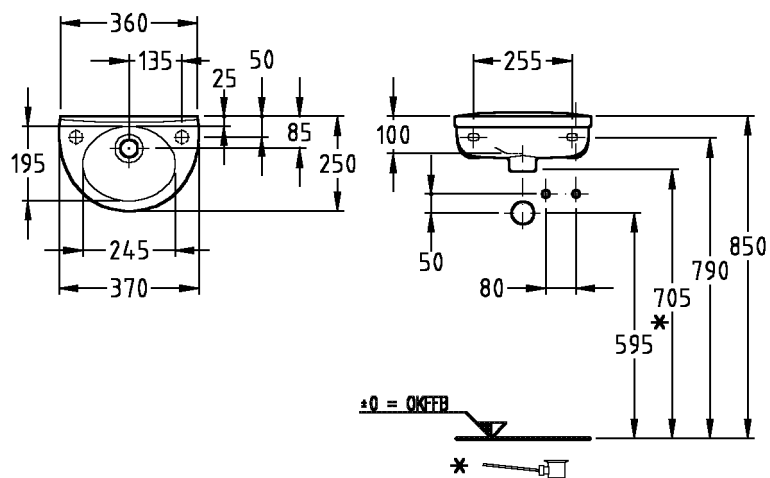

Gäste-WC-Serie
Fidelio

Modell: **Handwaschbecken**
 nach DIN-EN 111,
 (CE, EN 14688)¹⁾
 mit Überlauf
 Modell-Nr.: 274036
 Maße: 370 x 250 mm
 Gewicht: 5,8 kg

Modell: **Handwaschbecken**
 nach DIN-EN 111,
 (CE, EN 14688)¹⁾
 ohne Hahnloch
 Modell-Nr.: 274037
 Maße: 370 x 250 mm
 Gewicht: 5,8 kg