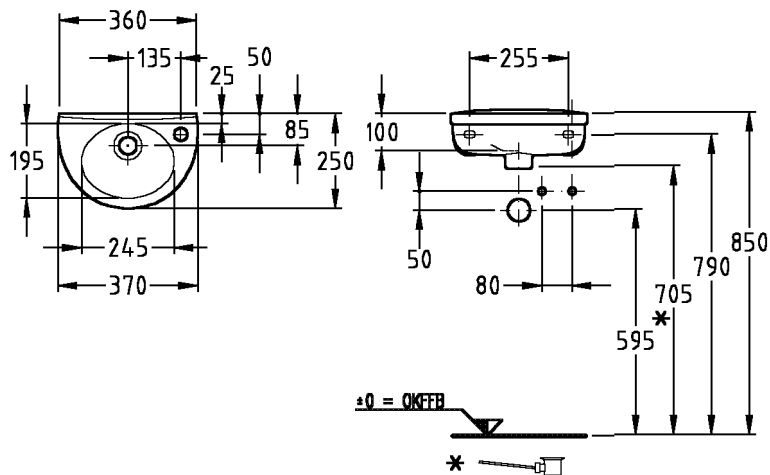

Gäste-WC-Serie
Fidelio

Modell: **Handwaschbecken**
 nach DIN-EN 111,
 (CE, EN 14688)¹⁾
 mit Überlauf
 Modell-Nr.: 274036
 Maße: 370 x 250 mm
 Gewicht: 5,8 kg

Modell: **Handwaschbecken**
 nach DIN-EN 111,
 (CE, EN 14688)¹⁾
 ohne Hahnloch
 Modell-Nr.: 274037
 Maße: 370 x 250 mm
 Gewicht: 5,8 kg