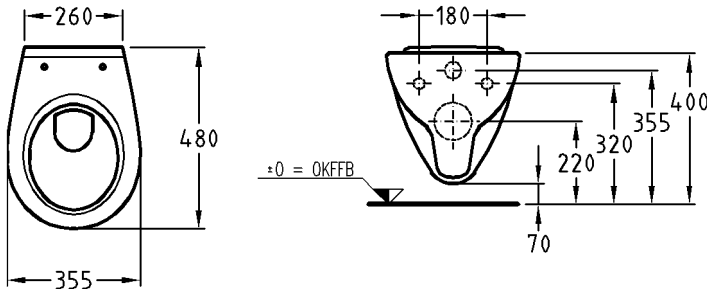

Gäste-WC-Serie
Fidelio

Modell: **Eckhandwaschbecken**
nach DIN-EN 111,
(CE, EN 14688)¹⁾
mit Überlauf
Modell-Nr.: 274025
Maße: 380 x 355 mm
Schenkellänge: 270 mm
Gewicht: 6,5 kg
Befestigung: mit **Laschenbefestigung**
3/8",
Modell-Nr. 554005 (x2).

¹⁾ EN-Norm noch nicht verabschiedet.

Modell: **Renova Nr. 1 Comprimo**
Tiefspül-WC, 4,5/6 l,
wandhängend
nach CE, EN 997 und EN 38
Modell-Nr.: 204545
Maße: 48 cm Ausladung
Material: Keravit (Sanitärporzellan)
Gewicht: 12,5 kg

Modell: **Renova Nr. 1 Comprimo**
WC-Sitz mit Deckel,
abnehmbar
Modell-Nr.: 571044
Scharniere: Edelstahl-Kippdübelscharnier
Gewicht: 2,1 kg
Kombinierbarkeit: nur mit **Tiefspül-WC**,
Modell-Nr. 204540, der Bad-
Serie Renova Nr. 1 Comprimo.