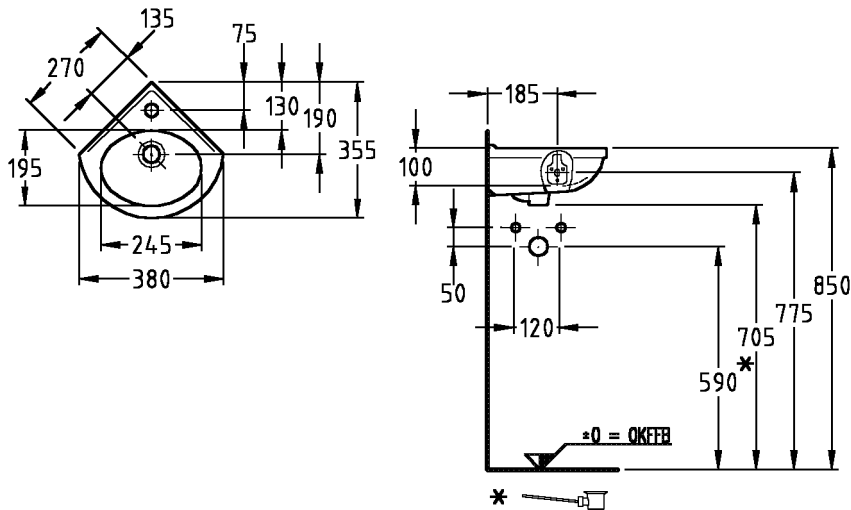

Gäste-WC-Serie
Fidelio

Modell: **Eckhandwaschbecken**
nach DIN-EN 111,
(CE, EN 14688)¹⁾
mit Überlauf
Modell-Nr.: 274025
Maße: 380 x 355 mm
Schenkellänge: 270 mm
Gewicht: 6,5 kg
Befestigung: mit **Laschenbefestigung**
3/8",
Modell-Nr. 554005 (x2).

¹⁾ EN-Norm noch nicht verabschiedet.

Modell: **Renova Nr. 1 Comprimo**
Tiefspül-WC, 4,5/6 l,
wandhängend
nach CE, EN 997 und EN 38
Modell-Nr.: 204545
Maße: 48 cm Ausladung
Material: Keravit (Sanitärporzellan)
Gewicht: 12,5 kg

Modell: **Renova Nr. 1 Comprimo**
WC-Sitz mit Deckel,
abnehmbar
Modell-Nr.: 571044
Scharniere: Edelstahl-Kippdübelscharnier
Gewicht: 2,1 kg
Kombinierbarkeit: nur mit **Tiefspül-WC**,
Modell-Nr. 204540, der Bad-
Serie Renova Nr. 1 Comprimo.