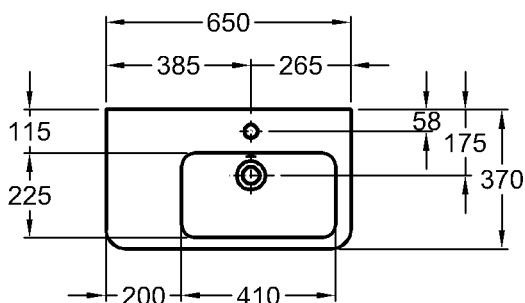

Bad-Serie

Renova Nr. 1 Comprimo

Modell: **Waschtisch, Ablagefläche rechts**
CE, DIN EN 14688, EN 31
 mit Hahnloch,
 mit keramischem Überlauf

Modell-Nr.: 226165
 Maße: 650 x 370 mm
 Material: Keravit (Sanitärporzellan)
 Gewicht: 16,8 kg
 Kombinierbarkeit: mit **Halbsäule**,
 Modell-Nr. 296250, oder
Waschtischunterschränken,
 Modell-Nr. 862065,
 862066, der Bad-Serie
 Renova Nr. 1 Comprimo.

Modell: **Waschtisch, Ablagefläche links**
CE, DIN EN 14688, EN 31
 mit Hahnloch,
 mit keramischem Überlauf

Modell-Nr.: 226265
 Maße: 650 x 370 mm
 Material: Keravit (Sanitärporzellan)
 Gewicht: 15,9 kg
 Kombinierbarkeit: mit **Halbsäule**,
 Modell-Nr. 296250, oder
Waschtischunterschränken,
 Modell-Nr. 862265,
 862266, der Bad-Serie
 Renova Nr. 1 Comprimo.

KERAMAG

Abmessungen unterliegen den üblichen materialspezifischen Toleranzen von $\pm 2\%$.
 Die Katalogzeichnungen sind im Maßstab 1:20, falls nicht anders angegeben.