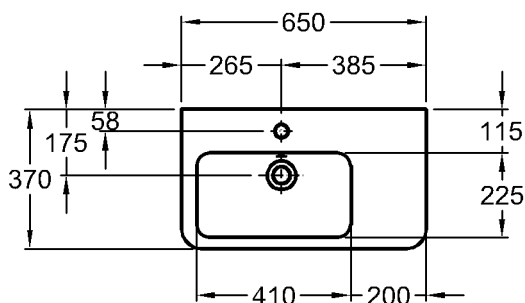

Bad-Serie

Renova Nr. 1 Comprimo

Modell: **Waschtisch, Ablagefläche rechts**
CE, DIN EN 14688, EN 31
 mit Hahnloch,
 mit keramischem Überlauf

Modell-Nr.: 226165
 Maße: 650 x 370 mm
 Material: Keravit (Sanitärporzellan)
 Gewicht: 16,8 kg
 Kombinierbarkeit: mit **Halbsäule**,
 Modell-Nr. 296250, oder
Waschtischunterschränken,
 Modell-Nr. 862065,
 862066, der Bad-Serie
 Renova Nr. 1 Comprimo.

Modell: **Waschtisch, Ablagefläche links**
CE, DIN EN 14688, EN 31
 mit Hahnloch,
 mit keramischem Überlauf

Modell-Nr.: 226265
 Maße: 650 x 370 mm
 Material: Keravit (Sanitärporzellan)
 Gewicht: 15,9 kg
 Kombinierbarkeit: mit **Halbsäule**,
 Modell-Nr. 296250, oder
Waschtischunterschränken,
 Modell-Nr. 862265,
 862266, der Bad-Serie
 Renova Nr. 1 Comprimo.

KERAMAG

Abmessungen unterliegen den üblichen materialspezifischen Toleranzen von $\pm 2\%$.
 Die Katalogzeichnungen sind im Maßstab 1:20, falls nicht anders angegeben.