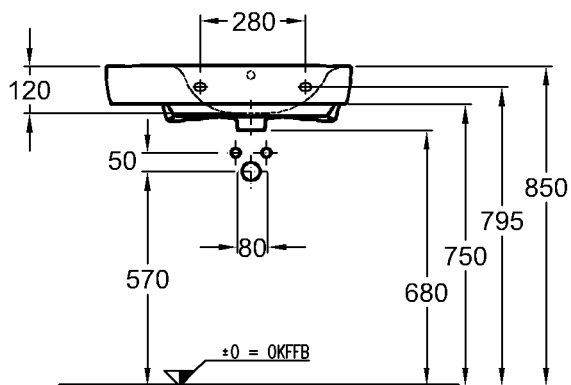

Bad-Serie

Renova Nr. 1 Comprimo

Modell: **Waschtisch, Ablagefläche rechts**
CE, DIN EN 14688, EN 31
 mit Hahnloch,
 mit keramischem Überlauf

Modell-Nr.: 226165
 Maße: 650 x 370 mm
 Material: Keravit (Sanitärporzellan)
 Gewicht: 16,8 kg
 Kombinierbarkeit: mit **Halbsäule**,
 Modell-Nr. 296250, oder
Waschtischunterschränken,
 Modell-Nr. 862065,
 862066, der Bad-Serie
 Renova Nr. 1 Comprimo.

Modell: **Waschtisch, Ablagefläche links**
CE, DIN EN 14688, EN 31
 mit Hahnloch,
 mit keramischem Überlauf

Modell-Nr.: 226265
 Maße: 650 x 370 mm
 Material: Keravit (Sanitärporzellan)
 Gewicht: 15,9 kg
 Kombinierbarkeit: mit **Halbsäule**,
 Modell-Nr. 296250, oder
Waschtischunterschränken,
 Modell-Nr. 862265,
 862266, der Bad-Serie
 Renova Nr. 1 Comprimo.

KERAMAG

Abmessungen unterliegen den üblichen materialspezifischen Toleranzen von $\pm 2\%$.
 Die Katalogzeichnungen sind im Maßstab 1:20, falls nicht anders angegeben.