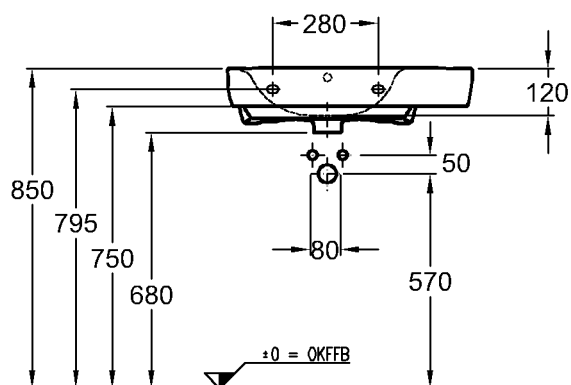

Bad-Serie

Renova Nr. 1 Comprimo

Modell: **Waschtisch, Ablagefläche rechts**
CE, DIN EN 14688, EN 31
 mit Hahnloch,
 mit keramischem Überlauf

Modell-Nr.: 226165
 Maße: 650 x 370 mm
 Material: Keravit (Sanitärporzellan)
 Gewicht: 16,8 kg
 Kombinierbarkeit: mit **Halbsäule**,
 Modell-Nr. 296250, oder
Waschtischunterschränken,
 Modell-Nr. 862065,
 862066, der Bad-Serie
 Renova Nr. 1 Comprimo.

Modell: **Waschtisch, Ablagefläche links**
CE, DIN EN 14688, EN 31
 mit Hahnloch,
 mit keramischem Überlauf

Modell-Nr.: 226265
 Maße: 650 x 370 mm
 Material: Keravit (Sanitärporzellan)
 Gewicht: 15,9 kg
 Kombinierbarkeit: mit **Halbsäule**,
 Modell-Nr. 296250, oder
Waschtischunterschränken,
 Modell-Nr. 862265,
 862266, der Bad-Serie
 Renova Nr. 1 Comprimo.

KERAMAG

Abmessungen unterliegen den üblichen materialspezifischen Toleranzen von $\pm 2\%$.
 Die Katalogzeichnungen sind im Maßstab 1:20, falls nicht anders angegeben.