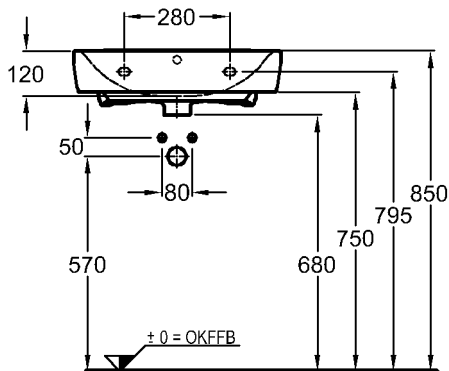

Bad-Serie

Renova Nr. 1 Comprimo

Modell:

Waschtisch

CE, DIN EN 14688, EN 31
mit Hahnloch,
mit keramischem Überlauf

Modell-Nr.: 226155

Maße: 550 x 370 mm

Material: Keravit (Sanitärporzellan)

Gewicht: 13,9 kg

Kombinierbarkeit: mit **Halbsäule**,
Modell-Nr. 296250, oder
Waschtischunterschran-
ken, Modell-Nr. 862055,
862056, der Bad-Serie
Renova Nr. 1 Comprimo.

KERAMAG

Abmessungen unterliegen den üblichen materialspezifischen Toleranzen von $\pm 2\%$.
Die Katalogzeichnungen sind im Maßstab 1:20, falls nicht anders angegeben.