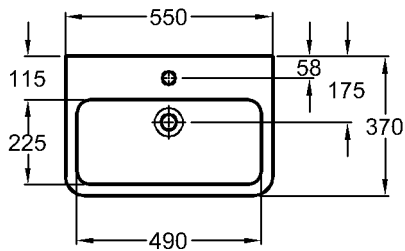

Bad-Serie

Renova Nr. 1 Comprimo

Modell:

Waschtisch

CE, DIN EN 14688, EN 31
mit Hahnloch,
mit keramischem Überlauf

Modell-Nr.: 226155

Maße: 550 x 370 mm

Material: Keravit (Sanitärporzellan)

Gewicht: 13,9 kg

Kombinierbarkeit: mit **Halbsäule**,
Modell-Nr. 296250, oder
Waschtischunterschran-
ken, Modell-Nr. 862055,
862056, der Bad-Serie
Renova Nr. 1 Comprimo.

KERAMAG

Abmessungen unterliegen den üblichen materialspezifischen Toleranzen von $\pm 2\%$.
Die Katalogzeichnungen sind im Maßstab 1:20, falls nicht anders angegeben.