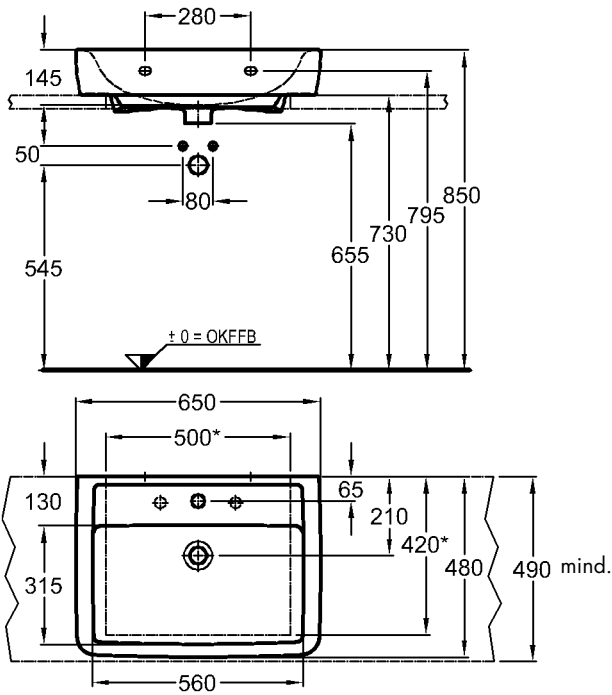

Bad-Serie

Renova Nr. 1 Plan

*Ausschnittmaße
Wandanschluss erforderlich!

Modell: **Aufsatzwaschtisch**
CE, EN 31, 14688
mit Hahnloch,
mit keramischem Überlauf

Modell-Nr.: 225165
Maße: 650 x 480 mm
Material: Keravit (Sanitärporzellan)
Gewicht: 21,5 kg

Bei Verwendung als Aufsatzwaschtisch ist eine Auflage aus geeignetem Plattenmaterial, der Belastung entsprechend, und ein Wandanschluss notwendig.