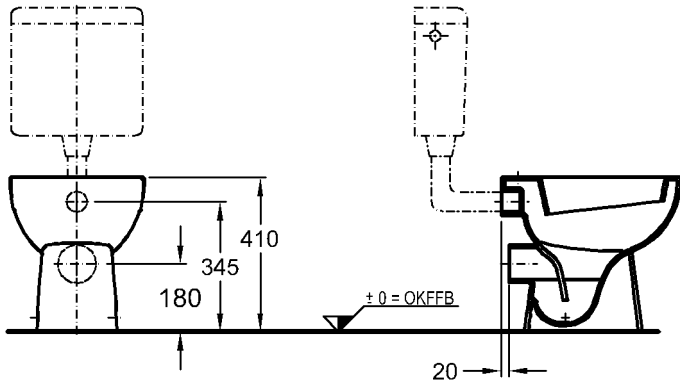

## Renova Nr.1

Modell: **Tiefspül-WC, 4,5 l/6 l, bodenstehend**  
CE, EN 997, EN 37, mit glasiertem Spülrand und Kunststoffspülteile, inkl. verdeckte Bodenbefestigung mit Abdeckkappen

Modell-Nr.: 213010  
Abgang: waagrecht  
Material: Keravit (Sanitärporzellan)  
Gewicht: 16,8 kg

Modell: **Ablaufanschluss-Set „L“** mit Befestigungsmaterial  
Modell: 521180  
Material: Kunststoff

Modell: **Renova Nr. 1 WC-Sitz mit Deckel nach DIN 19516**

Modell-Nr.: 573010  
Scharniere: Edelstahl  
Gewicht: 2,5 kg

Modell-Nr.: 573020 mit Absenkautomatik  
Scharniere: Metall  
Gewicht: 2,8 kg

Kombinierbarkeit: mit **WCs**, Modell-Nr. 203140, 203040, 203010, 213010, 213011, der Bad-Serie Renova Nr. 1.

oder

Modell: **Renova Nr. 1 WC-Sitz mit Deckel, entspricht DIN 19516** Befestigung von oben

Modell-Nr.: 573015  
573025 mit Absenkautomatik  
Scharniere: Metall  
Gewicht: 2,5 kg  
2,8 kg mit Absenkautomatik

Kombinierbarkeit: mit **WCs**, Modell-Nr. 203140, 203040, 203010, 213010, 213011, der Bad-Serie Renova Nr. 1.