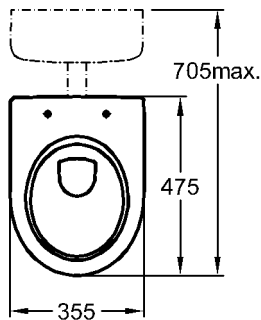

## Renova Nr.1

Modell: **Tiefspül-WC, 4,5 l/6 l, bodenstehend**  
CE, EN 997, EN 37, mit glasiertem Spülrand und Kunststoffspülteile, inkl. verdeckte Bodenbefestigung mit Abdeckkappen

Modell-Nr.: 213010  
Abgang: waagrecht  
Material: Keravit (Sanitärporzellan)  
Gewicht: 16,8 kg

Modell: **Ablaufanschluss-Set „L“** mit Befestigungsmaterial  
Modell: 521180  
Material: Kunststoff

Modell: **Renova Nr. 1 WC-Sitz mit Deckel nach DIN 19516**

Modell-Nr.: 573010  
Scharniere: Edelstahl  
Gewicht: 2,5 kg

Modell-Nr.: 573020 mit Absenkautomatik  
Scharniere: Metall  
Gewicht: 2,8 kg

Kombinierbarkeit: mit **WCs**, Modell-Nr. 203140, 203040, 203010, 213010, 213011, der Bad-Serie Renova Nr. 1.

oder

Modell: **Renova Nr. 1 WC-Sitz mit Deckel, entspricht DIN 19516** Befestigung von oben

Modell-Nr.: 573015  
573025 mit Absenkautomatik  
Scharniere: Metall  
Gewicht: 2,5 kg  
2,8 kg mit Absenkautomatik

Kombinierbarkeit: mit **WCs**, Modell-Nr. 203140, 203040, 203010, 213010, 213011, der Bad-Serie Renova Nr. 1.