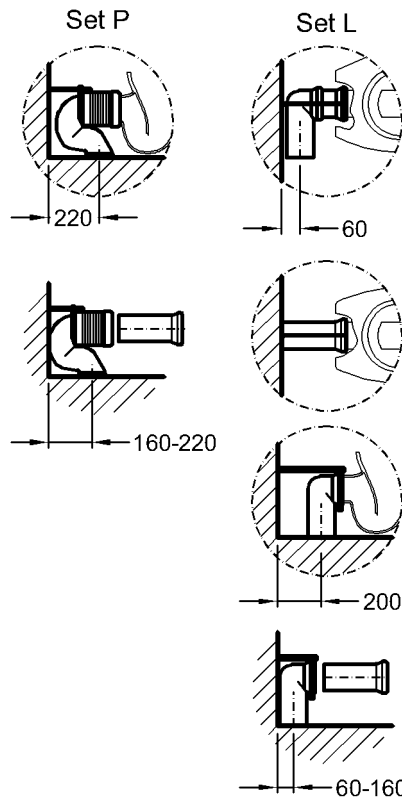

## Renova Nr.1

Modell: **Tiefspül-WC, 4,5 l/6 l, bodenstehend**  
CE, EN 997, EN 37, mit glasiertem Spülrand und Kunststoffspülteile, inkl. verdeckte Bodenbefestigung mit Abdeckkappen

Modell-Nr.: 213010  
Abgang: waagrecht  
Material: Keravit (Sanitärporzellan)  
Gewicht: 16,8 kg

Kombinierbarkeit: mit **Spülkästen**, Modell-Nr. 227860 oder Modell-Nr. 521031, der Serie Renova Nr. 1.

Modell: **Ablaufanschluss-Set „P“** mit Befestigungsmaterial  
Modell: 521170  
Material: Kunststoff

Modell: **Ablaufanschluss-Set „L“** mit Befestigungsmaterial  
Modell: 521180  
Material: Kunststoff

Modell: **Renova Nr. 1 WC-Sitz mit Deckel nach DIN 19516**

Modell-Nr.: 573010  
Scharniere: Edelstahl  
Gewicht: 2,5 kg

Modell-Nr.: 573020 mit Absenkautomatik  
Scharniere: Metall  
Gewicht: 2,8 kg

Kombinierbarkeit: mit **WCs**, Modell-Nr. 203140, 203040, 203010, 213010, 213011, der Bad-Serie Renova Nr. 1.

oder

Modell: **Renova Nr. 1 WC-Sitz mit Deckel, entspricht DIN 19516** Befestigung von oben