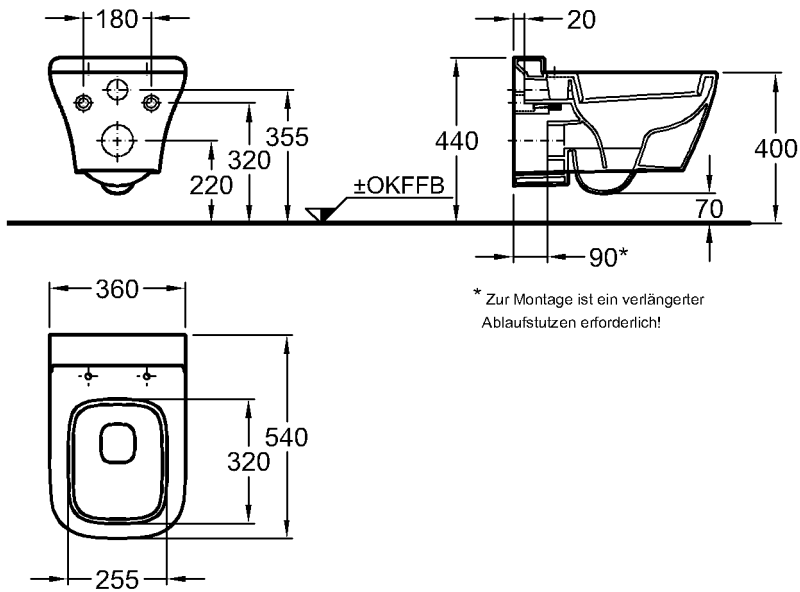

Bad-Serie

myDay

Modell:	Tiefspül-WC, 6 l, wandhängend CE, EN 997 6 A/C, EN 33 für WE-Kasten oder Wandeinbau-Druckspüler
Modell-Nr.:	201400
Maße:	540 mm Ausladung
Material:	Keravit (Sanitärporzellan)
Gewicht:	25,6 kg
Modell:	WC-Sitz mit Deckel nach DIN 19516
Modell-Nr.:	575400 575410 mit Absenkautomatik
Scharniere:	Metall
Gewicht:	2,6 kg