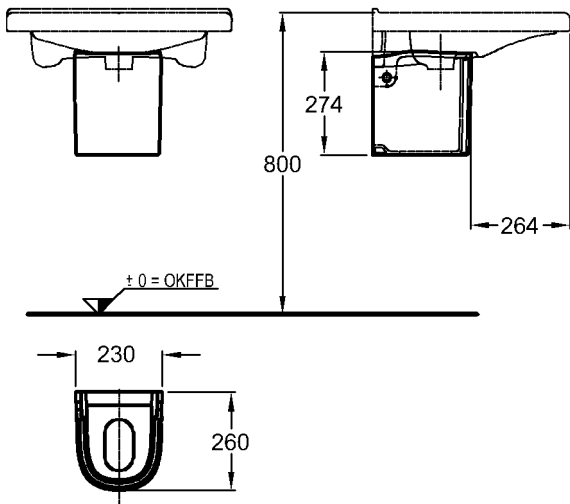

Bad-Serie

Renova Nr. 1 Comfort

Modell: **Waschtisch, unterfahrbar**
CE, DIN EN 14688, EN 31, DIN 18040, mit Überlauf, zwei Wasserebenen im Innenbecken
 Modell-Nr.: 128575
 Maße: 750 x 550 mm
 Material: Keralith (Feinfeuerton)
 Kombinierbarkeit: mit **Halbsäule**, Modell-Nr. 298510, oder **Waschtischunter-schränken**, 808565, 808566, der Bad-Serie Renova Nr. 1 Comfort.

Hinweis:
 Bitte beachten Sie die hier gezeigte Installationshöhe von 800 mm Oberkante Waschtisch für den barrierefreien (normgerechten) Einsatz. Bei anderen Anwendungen empfehlen wir eine Installation auf 850 mm Oberkante Waschtisch oder höher.

Modell: **Halbsäule**
 Modell-Nr.: 298510
 Maße: 230 x 260 x 274 mm
 Material: Keravit (Sanitärporzellan)
 Gewicht: 6,5 kg

Nur in Verbindung mit:
 Modell: **Kerafix-Halbsäulen-Befestigungssatz**
 Modell-Nr.: 551081

Kombinierbarkeit: mit **Waschtischen**, Modell-Nr. 128555, 128556, 128557, 128575, 128660, 128661, 128662, 128665, 128666, 128667 der Bad-Serie Renova Nr. 1 Comfort.

KERAMAG

Abmessungen unterliegen den üblichen materialspezifischen Toleranzen von $\pm 2\%$. Die Katalogzeichnungen sind im Maßstab 1:20, falls nicht anders angegeben.