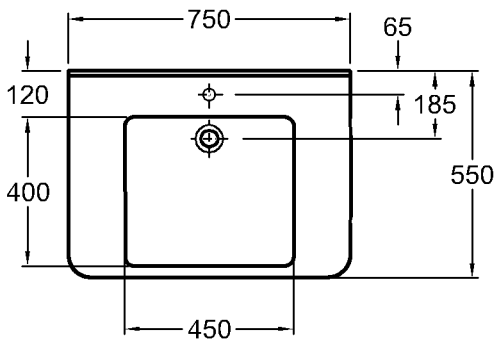

Bad-Serie

Renova Nr. 1 Comfort

Modell: **Waschtisch, unterfahrbar**
CE, DIN EN 14688, EN 31, DIN 18040, mit Überlauf, zwei Wasserebenen im Innenbecken
 Modell-Nr.: 128575
 Maße: 750 x 550 mm
 Material: Keralith (Feinfeuerton)
 Kombinierbarkeit: mit **Halbsäule**, Modell-Nr. 298510, oder **Waschtischunter-schränken**, 808565, 808566, der Bad-Serie Renova Nr. 1 Comfort.

Hinweis:
 Bitte beachten Sie die hier gezeigte Installationshöhe von 800 mm Oberkante Waschtisch für den barrierefreien (normgerechten) Einsatz. Bei anderen Anwendungen empfehlen wir eine Installation auf 850 mm Oberkante Waschtisch oder höher.

Modell: **Halbsäule**
 Modell-Nr.: 298510
 Maße: 230 x 260 x 274 mm
 Material: Keravit (Sanitärporzellan)
 Gewicht: 6,5 kg

Nur in Verbindung mit:
 Modell: **Kerafix-Halbsäulen-Befestigungssatz**
 Modell-Nr.: 551081

Kombinierbarkeit: mit **Waschtischen**, Modell-Nr. 128555, 128556, 128557, 128575, 128660, 128661, 128662, 128665, 128666, 128667 der Bad-Serie Renova Nr. 1 Comfort.

KERAMAG

Abmessungen unterliegen den üblichen materialspezifischen Toleranzen von $\pm 2\%$. Die Katalogzeichnungen sind im Maßstab 1:20, falls nicht anders angegeben.