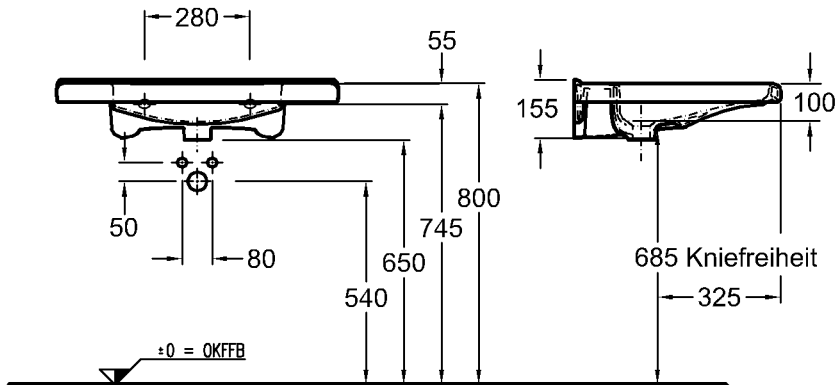

Bad-Serie

Renova Nr. 1 Comfort

Modell: **Waschtisch, unterfahrbar**
CE, DIN EN 14688, EN 31, DIN 18040, mit Überlauf, zwei Wasserebenen im Innenbecken
 Modell-Nr.: 128575
 Maße: 750 x 550 mm
 Material: Keralith (Feinfeuerton)
 Kombinierbarkeit: mit **Halbsäule**, Modell-Nr. 298510, oder **Waschtischunter-schränken**, 808565, 808566, der Bad-Serie Renova Nr. 1 Comfort.

Hinweis:
 Bitte beachten Sie die hier gezeigte Installationshöhe von 800 mm Oberkante Waschtisch für den barrierefreien (normgerechten) Einsatz. Bei anderen Anwendungen empfehlen wir eine Installation auf 850 mm Oberkante Waschtisch oder höher.

Modell: **Halbsäule**
 Modell-Nr.: 298510
 Maße: 230 x 260 x 274 mm
 Material: Keravit (Sanitärporzellan)
 Gewicht: 6,5 kg

Nur in Verbindung mit:
 Modell: **Kerafix-Halbsäulen-Befestigungssatz**
 Modell-Nr.: 551081

Kombinierbarkeit: mit **Waschtischen**, Modell-Nr. 128555, 128556, 128557, 128575, 128660, 128661, 128662, 128665, 128666, 128667 der Bad-Serie Renova Nr. 1 Comfort.

KERAMAG

Abmessungen unterliegen den üblichen materialspezifischen Toleranzen von $\pm 2\%$. Die Katalogzeichnungen sind im Maßstab 1:20, falls nicht anders angegeben.