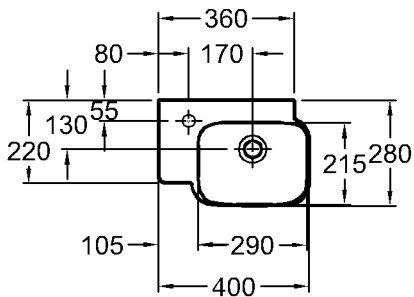

Wir empfehlen den Einsatz von wassersparenden Perlatoren!