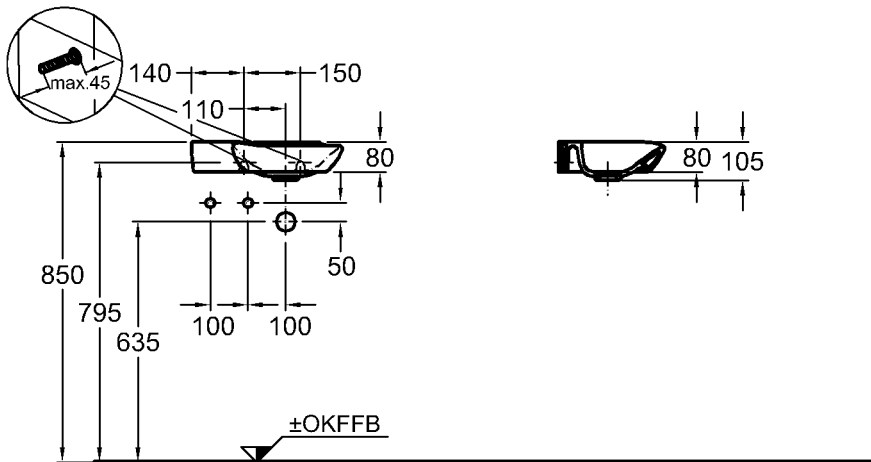

Bad-Serie
myDay

- Modell: **Handwaschbecken**
CE, DIN EN 14688, EN 31
 mit Hahnloch links,
 ohne Überlauf,
 inkl. Ablaufkappe weiß/
 chrom
- Modell-Nr.: 125440
 Maße: 400 x 280 mm
 Material: Keralith (Feinfeurton)
 Gewicht: 5,2 kg
- Modell: **Schaftventil mit**
Ablaufkappe
 41,9 mm (G 1/4) x 50 mm
- Modell-Nr.: 521070
 Ablaufkappe: Verchromt

Das Überlauf-/ Ablaufverhalten des Beckens muss individuell, je nach Armamentyp, vor Ort durch Regulieren der Eckventile angepasst werden!

Wir empfehlen den Einsatz von wassersparenden Perlatoren!