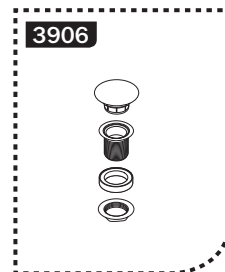

1.

2.

CE 15 KWT 001

Inch = mm x 0,0394

SILENIO **A**

SILENIO **B**

i

PURO **A**

i

PURO **A**

i

PURO **B**

3.

4.

5.

7.

8.

9.

Inch = mm x 0,0394

< 24 h

> 24 h ✓

10.

1

2