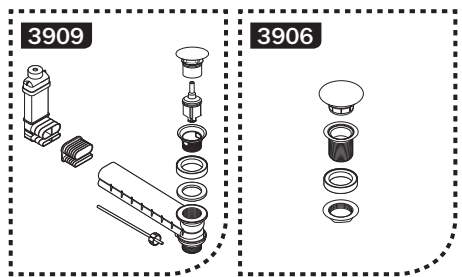

1.

2.

CE 15 KWT 001

Inch = mm x 0,0394

SILENIO **A**

SILENIO **B**

i

PURO **A**

i

PURO **A**

i

PURO **B**

3.

4.

5.

7.

8.

9.

Inch = mm x 0,0394

< 24 h

> 24 h ✓

10.

1

2