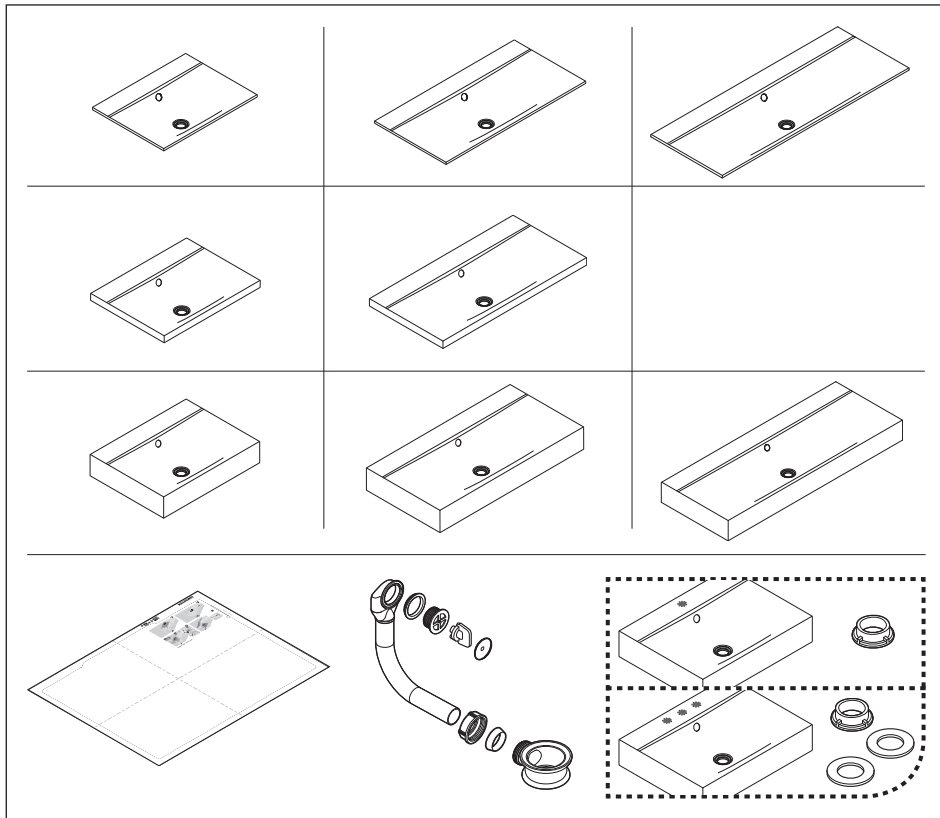

1.

2.

CE 15 KWT 001

Inch = mm x 0,0394

SILENIO **A**

SILENIO **B**

i

PURO **A**

8.

9.

Inch = mm x 0,0394

< 24 h

> 24 h ✓

10.

1

2