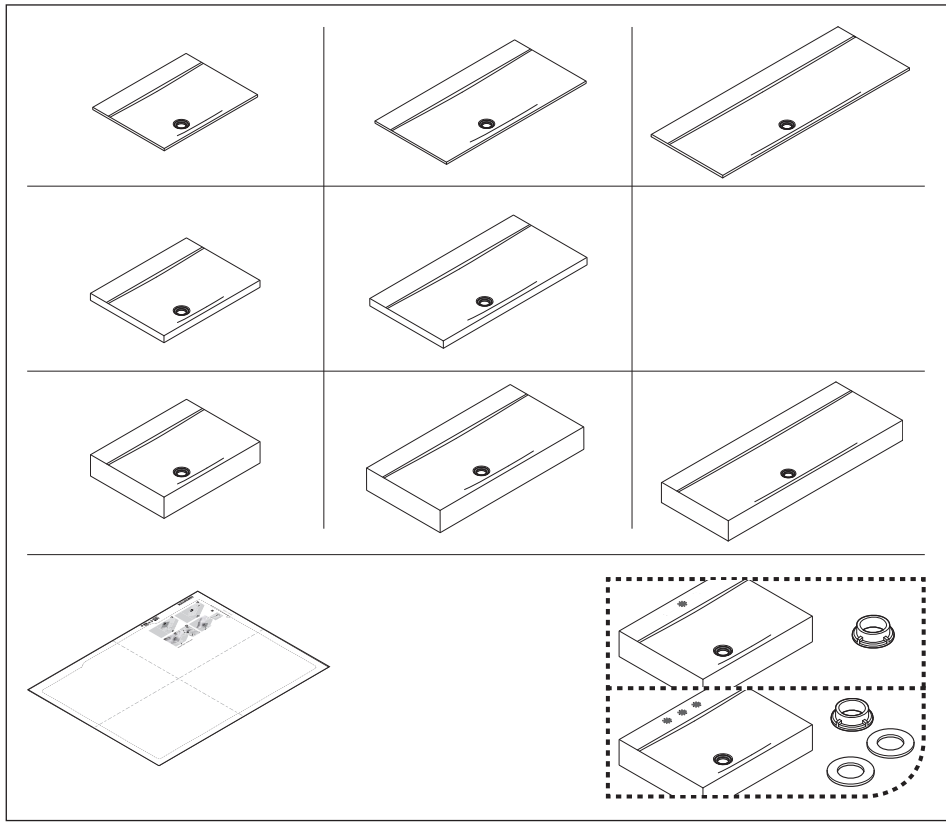

1.

2.

CE 15 KWT 001

Inch = mm x 0,0394

SILENIO **A**

SILENIO **B**

i

PURO **A**

i

PURO **A**

i

PURO **B**

3.

4.

5.

7.