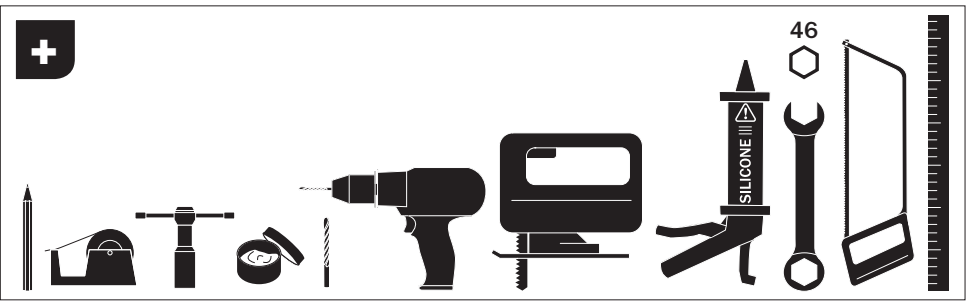

KALDEWEI

SILENIO

PURO

2

DE Montageanleitung | EN Installation instructions

NL Montagehandleiding | FR Instructions de montage | IT Istruzioni di montaggio
ES Instrucciones de montaje | PT Instruções de montagem | DA Monteringsvejledning
NO Monteringsanvisning | SV Monteringsanvisning | FI Asennusohje | ET Paigaldusjuhised
LV Montāžas instrukcija | LT Montavimo instrukcija | PL Instrukcja montażu | CS Návod k montáži
RU Инструкция по монтажу | UK Інструкція з монтажу | SK Návod na montáž | HU Összeszerelési utasítás | RO Instrucțiuni de montare | SL Navodila za montažo | HR Upute za montažu
BG Ръководство за монтаж | EL Οδηγίες συναρμολόγησης | TR Montaj talimatı | AR بيكرتلا ليلد
ZH 安装说明书 | JA 設置説明書 | KO 조립설명서 | ID Petunjuk perakitan | TH คำแนะนำในการติดตั้ง
VI Hướng dẫn lắp ráp | HI स्थापना निर्देश

1.

2.

CE 15 KWT 001

Inch = mm x 0,0394

SILENIO **A**

SILENIO **B**

i

PURO **A**