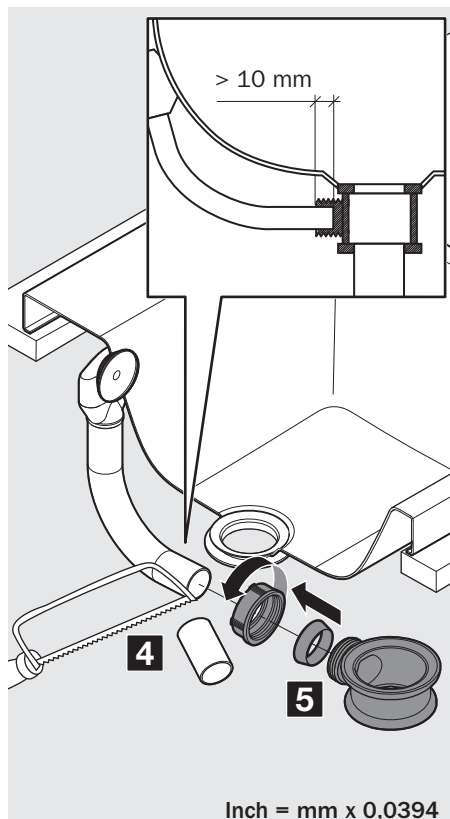

SILENIO PURO

A

11.