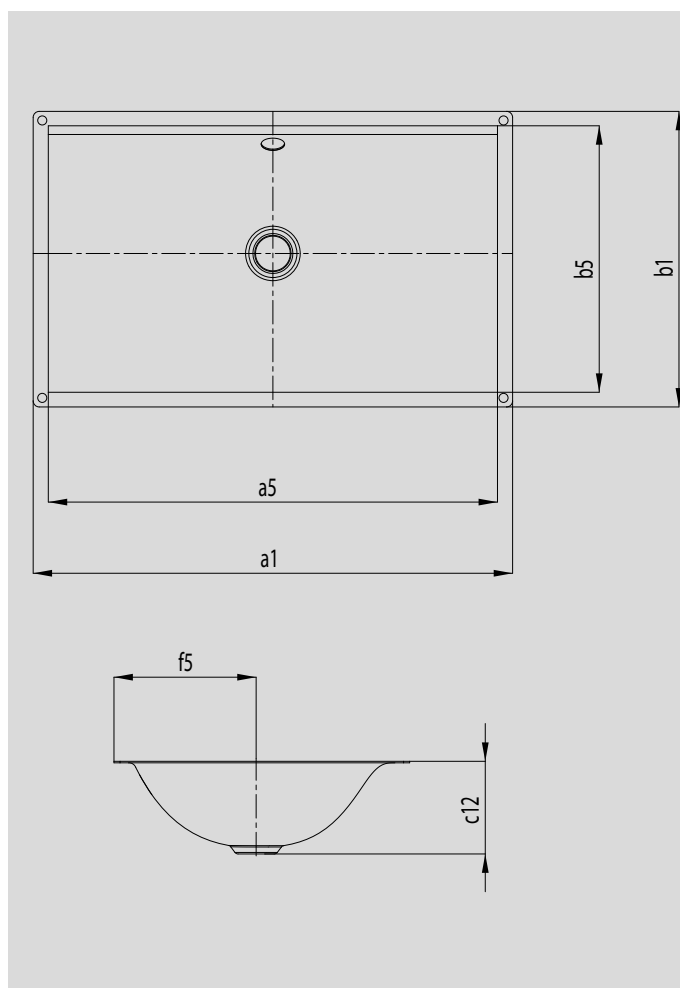

# SILENIO UNTERBAUWASCHTISCH

- fließendes und zugleich sinnlich-modernes Design
- optimaler Komfort durch großzügige Dimensionierung des Waschtisches
- weiche organische Innenform
- Geometrie erlaubt Armaturen mit kurzem Auslauf bei genügend Freiraum zum Waschen
- in Verbindung mit der SILENIO Badewanne und SCONA Duschkfläche entsteht ein perfektes, durchgehend in Stahl-Email gehaltenes Bad
- designed by Anke Salomon

Abbildungen ähnlich

Modell-Nr.		3047	3048
Äußere Länge	a1	634	934 mm
Innere Länge	a5	594	894 mm
Äußere Breite	b1	391	391 mm
Innere Breite	b5	352,5	352,5 mm
Abstand Spiegelfläche bis Unterkante Ablaufprägung	c12	123	123 mm
Abstand Außenkante bis Mitte Ablaufloch	f5	188	188 mm
Gewicht des emaillierten Waschtisches in kg		7,2	10