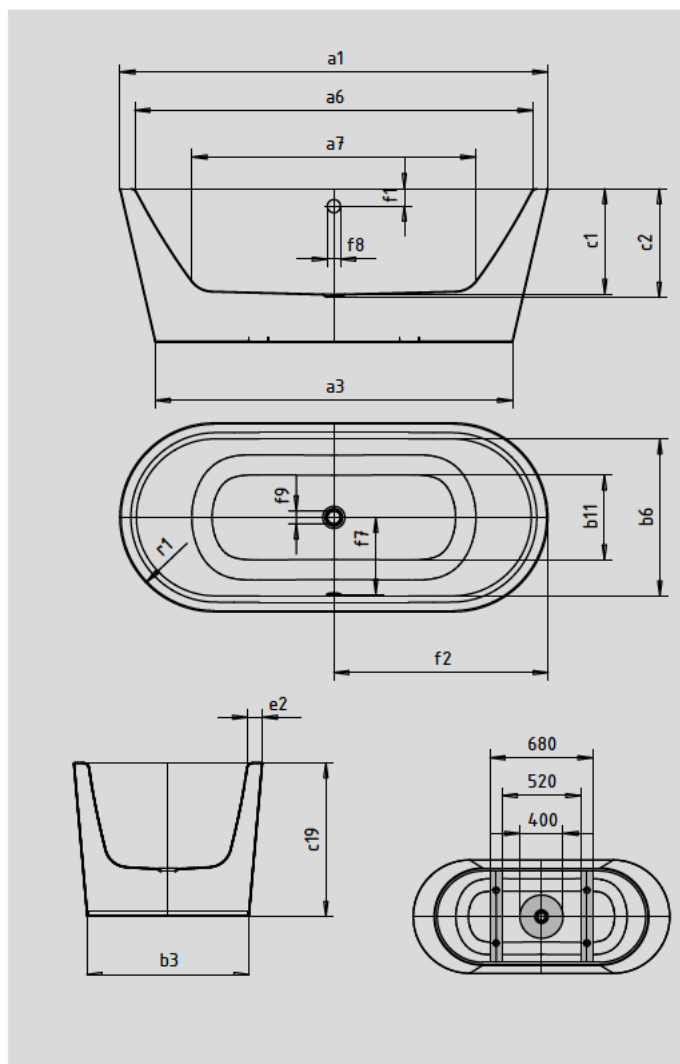

MEISTERSTÜCK CLASSIC DUO OVAL

- freistehende Badewanne mit fugenlos umlaufender Verkleidung bilden eine monolithische Einheit aus KALDEWEI Stahl-Email
- archetypische Form einer frei platzierten Badewanne mit ovaler Kontur und konischen Außenlinien. Gemeinsam mit dem schmalen Wannenrand erhält die Badewanne eine harmonische Ästhetik
- zwei ergonomisch angenehm geformte Rückenschrägen und der mittig platzierte Ab-/Überlauf ermöglichen das bequeme Baden zu Zweit
- optional kann das Meisterstück mit Perl-Effekt, einer dauerhaften Leichtreinigungsoberfläche, ausgestattet werden sowie der passenden KALDEWEI Ab-/Überlaufgarnitur COMFORT LEVEL

Abbildungen ähnlich

Modell-Nr.		1113	1111
Äußere Länge	a ₁	1700	1800 mm
Äußere Länge (unten)	a ₃	1418	1518 mm
Innere Länge (oben)	a ₆	1580	1680 mm
Innere Länge (unten)	a ₇	1130	1230 mm
Äußere Breite	b ₁	750	800 mm
Äußere Breite (unten)	b ₃	643	693 mm
Innere Breite (oben)	b ₆	630	680 mm
Innere Breite (unten)	b ₁₁	500	550 mm
Tiefe innen	c ₁	420	420 mm
Tiefe inklusive Ablaufloch	c ₂	430	430 mm
Wannenhöhe	c ₁₉	610	610 mm
Randbreite Fußseite	e ₁	60	60 mm
Randbreite Längsseite	e ₂	60	60 mm
Abstand Oberkante bis Mitte Überlaufloch	f ₁	70	70 mm
Abstand Wannenrand bis Mitte Ablaufloch	f ₂	850	900 mm
Abstand Mitte Ab- bis Mitte Überlaufloch	f ₇	305	330 mm
Durchmesser Überlaufloch	f ₈	52	52 mm
Durchmesser Ablaufloch	f ₉	52	52 mm
Äußerer Radius	r ₁	375	400 mm
Nutzinhalt** in Ltr.		124	158

Fertigungstechnische Änderungen, Toleranzen und Irrtümer vorbehalten. Abbildungen ähnlich.
** Nutzinhalt = Wassereinhalt abzgl. durchschnittlich 70 Ltr. Verdrängung.

KALDEWEI