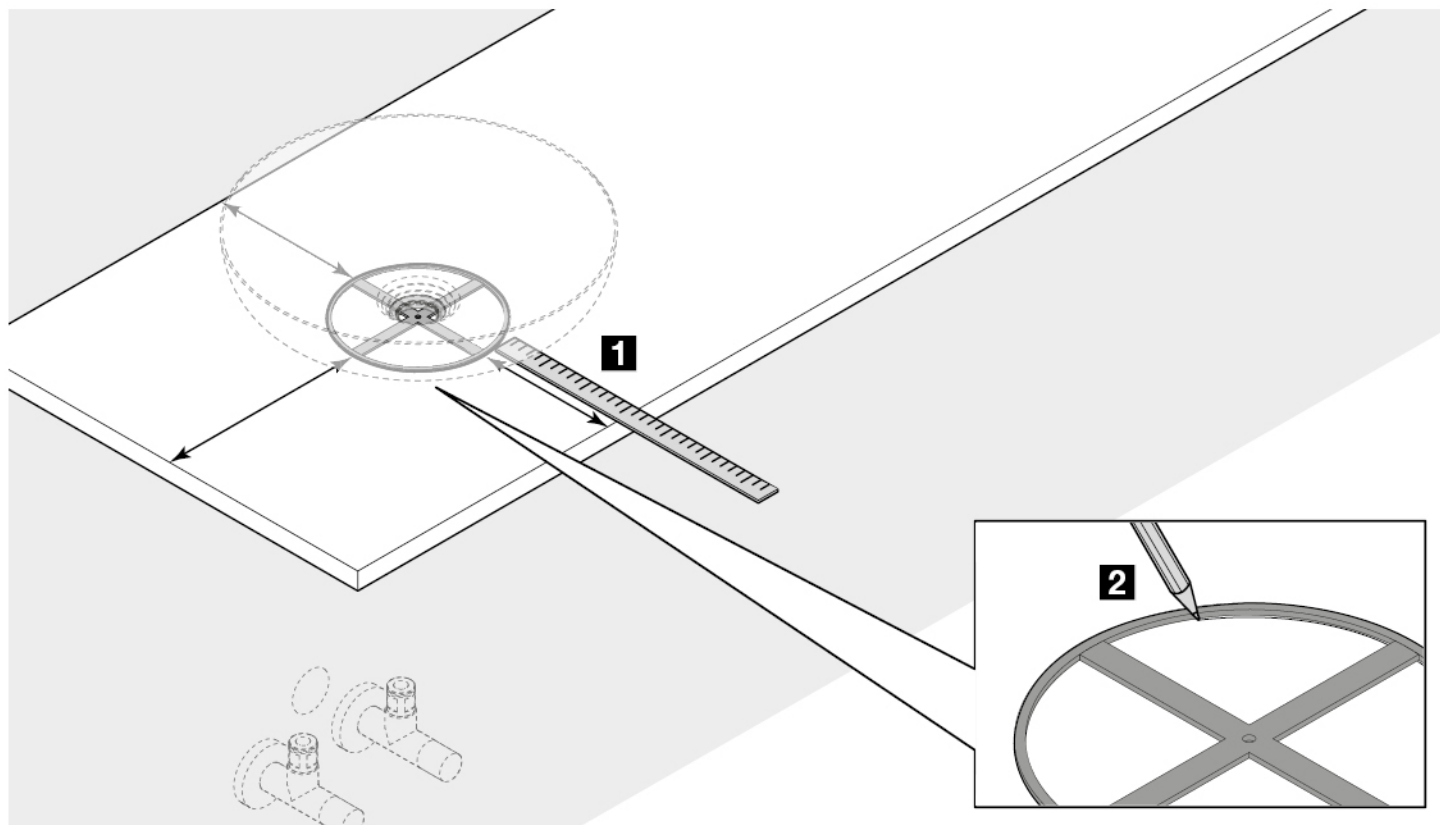

MIENA

2

DE Montageanleitung | EN Installation instructions

NL Montagehandleiding | FR Instructions de montage | IT Istruzioni di montaggio
ES Instrucciones de montaje | PT Instruções de montagem | DA Monteringsvejledning
NO Monteringsanvisning | SV Monteringsanvisning | FI Asennusohje | ET Paigaldusjuhised
LV Montāžas instrukcija | LT Montavimo instrukcija | PL Instrukcja montażu | CS Návod k montáži
RU Инструкция по монтажу | UK Інструкція з монтажу | SK Návod na montáž | HU Összeszerelési utasítás | RO Instrucțiuni de montare | SL Navodila za montažo | HR Upute za montažu
BG Ръководство за монтаж | EL Οδηγίες συναρμολόγησης | TR Montaj talimatı | AR بيكرتلا ليليد
ZH 安装说明书 | JA 設置説明書 | KO 조립설명서 | ID Petunjuk perakitan | TH คำแนะนำในการติดตั้ง
VI Hướng dẫn lắp ráp | HI स्थापना निर्देश

1.**2.**

Inch = mm x 0,0394

5.

6.

10.

11.

KALDEWEI

Franz Kaldewei GmbH & Co. KG
Beckumer Str. 33-35