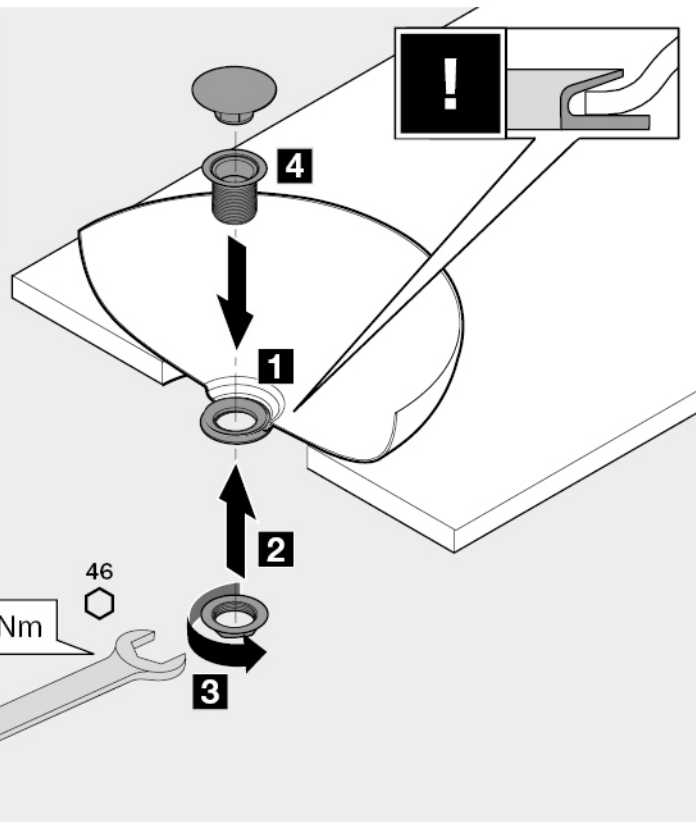

MIENA

2

DE Montageanleitung | EN Installation instructions

NL Montagehandleiding | FR Instructions de montage | IT Istruzioni di montaggio
ES Instrucciones de montaje | PT Instruções de montagem | DA Monteringsvejledning
NO Monteringsanvisning | SV Monteringsanvisning | FI Asennusohje | ET Paigaldusjuhised
LV Montāžas instrukcija | LT Montavimo instrukcija | PL Instrukcja montażu | CS Návod k montáži
RU Инструкция по монтажу | UK Інструкція з монтажу | SK Návod na montáž | HU Összeszerelési utasítás | RO Instrucțiuni de montare | SL Navodila za montažo | HR Upute za montažu
BG Ръководство за монтаж | EL Οδηγίες συναρμολόγησης | TR Montaj talimatı | AR بيكرتلا ليليد
ZH 安装说明书 | JA 設置説明書 | KO 조립설명서 | ID Petunjuk perakitan | TH คำแนะนำในการติดตั้ง
VI Hướng dẫn lắp ráp | HI स्थापना निर्देश

1.**2.**

Inch = mm x 0,0394

5.

6.

10.

11.

KALDEWEI

Franz Kaldewei GmbH & Co. KG
Beckumer Str. 33-35