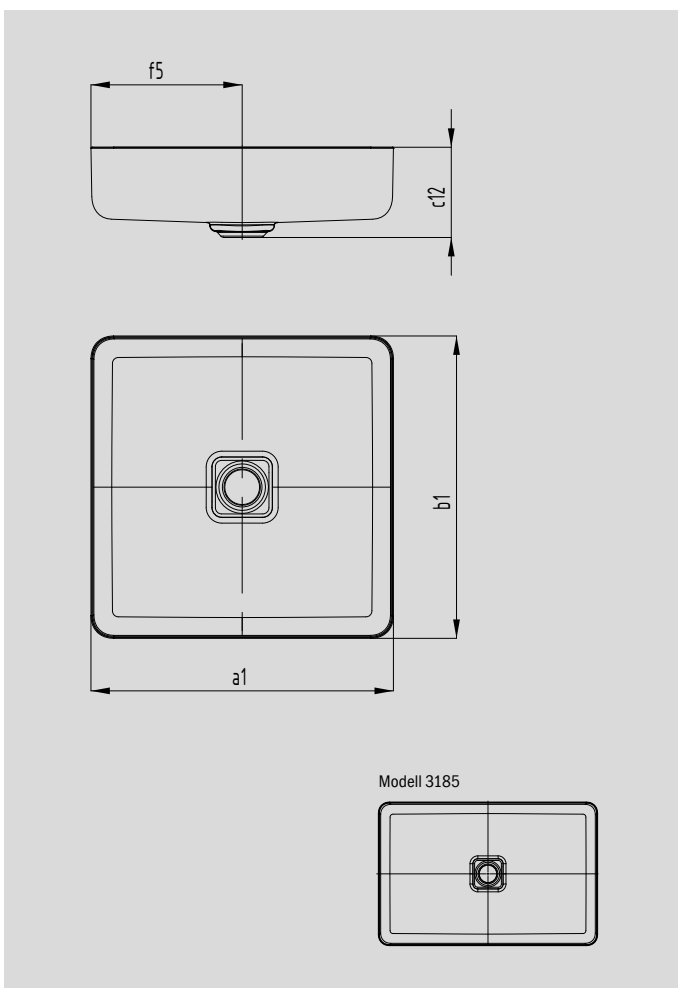

# MIENA WASCHTISCH-SCHALE

- Premiumprodukte mit hohem, puristischem Designanspruch
- vielfältige Kombinationsmöglichkeiten mit Badewannen und Duschflächen im Sinne des „Perfect Match“
- Iconic in der Badgestaltung: ideal zur Kombination mit hochwertigen Armaturen
- aus KALDEWEI Stahl-Email – robust und langlebig durch perfekt zum Design abgestimmtes Material
- designed by Anke Salomon

Abbildungen ähnlich

Modell-Nr.		3184	3185
Äußere Länge	a1	400	580 mm
Äußere Breite	b1	400	380 mm
Abstand Spiegelfläche bis Unterkante Ablaufprägung	c12	119	119 mm
Abstand Außenkante bis Mitte Ablaufloch	f5	200	190 mm
Gewicht des emailierten Waschtisches in kg		8,92	11,57