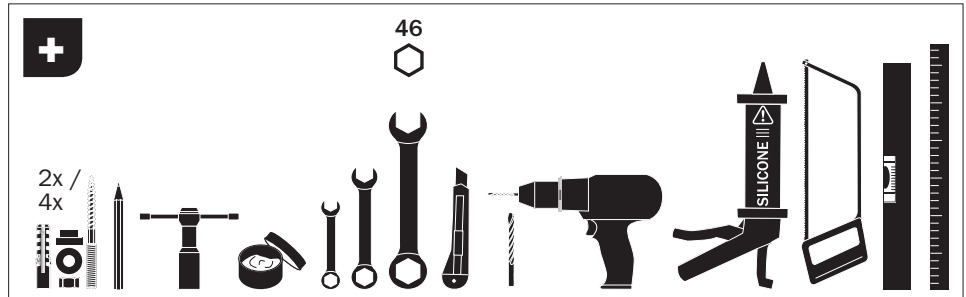

KALDEWEI

CONO

CENTRO

DE Montageanleitung | EN Installation instructions

NL Montagehandleiding | FR Instructions de montage | IT Istruzioni di montaggio
ES Instrucciones de montaje | PT Instruções de montagem | DA Monteringsvejledning
NO Monteringsanvisning | SV Monteringsanvisning | FI Asennusohje | ET Paigaldusjuhised
LV Montāžas instrukcija | LT Montavimo instrukcija | PL Instrukcja montażu | CS Návod k montáži
RU Инструкция по монтажу | UK Інструкція з монтажу | SK Návod na montáž | HU Összeszerelési utasítás | RO Instrucțiuni de montare | SL Navodila za montažo | HR Upute za montažu
BG Ръководство за монтаж | EL Οδηγίες συναρμολόγησης | TR Montaj talimatı | AR بيكرتلا ليليد
ZH 安装说明书 | JA 設置説明書 | KO 조립설명서 | ID Petunjuk perakitan | TH คำแนะนำในการติดตั้ง
VI Hướng dẫn lắp ráp | HI स्थापना निर्देश

2

1.

2.

Inch = mm x 0,0394

CONO **A**

CONO **B**

CENTRO

i