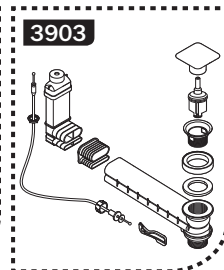

KALDEWEI

CONO

CENTRO

DE Montageanleitung | EN Installation instructions

NL Montagehandleiding | FR Instructions de montage | IT Istruzioni di montaggio
ES Instrucciones de montaje | PT Instruções de montagem | DA Monteringsvejledning
NO Monteringsanvisning | SV Monteringsanvisning | FI Asennusohje | ET Paigaldusjuhised
LV Montāžas instrukcija | LT Montavimo instrukcija | PL Instrukcja montażu | CS Návod k montáži
RU Инструкция по монтажу | UK Інструкція з монтажу | SK Návod na montáž | HU Összeszerelési utasítás | RO Instrucțiuni de montare | SL Navodila za montažo | HR Upute za montažu
BG Ръководство за монтаж | EL Οδηγίες συναρμολόγησης | TR Montaj talimatı | AR بيكرتلا ليليد
ZH 安装说明书 | JA 設置説明書 | KO 조립설명서 | ID Petunjuk perakitan | TH คำแนะนำในการติดตั้ง
VI Hướng dẫn lắp ráp | HI स्थापना निर्देश

2

1.

2.

Inch = mm x 0,0394

CONO **A**

CONO **B**

CENTRO

i

3904

3900

3902

2x/4x 

4.

5.

6.

7.