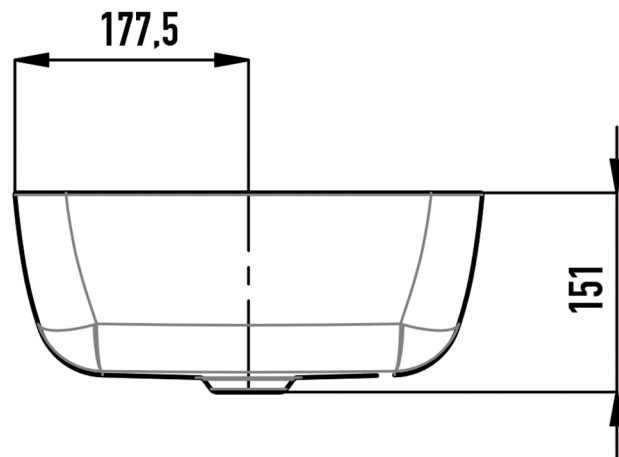

**KALDEWEI**

**CAYONO  
WASCHTISCH-SCHALE  
3188**