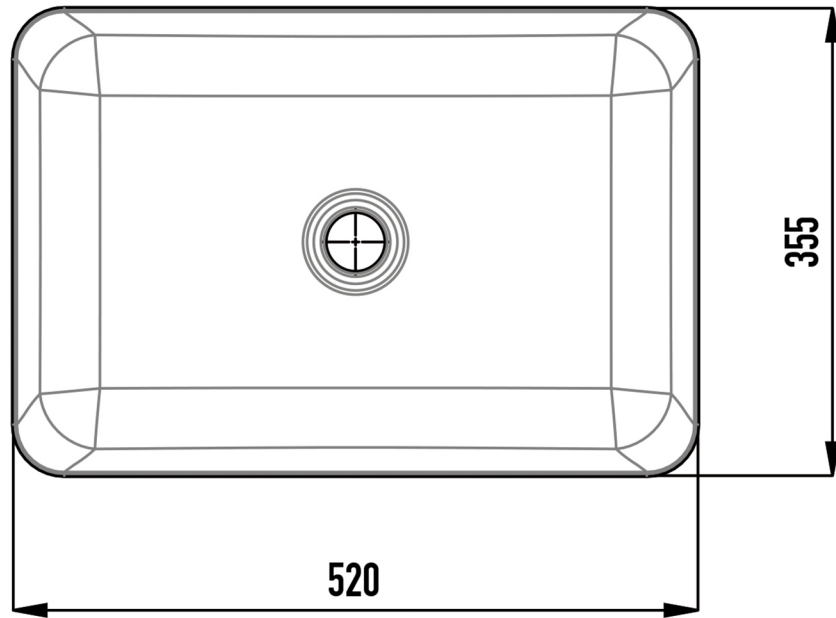

**KALDEWEI**

**CAYONO  
WASCHTISCH-SCHALE  
3188**