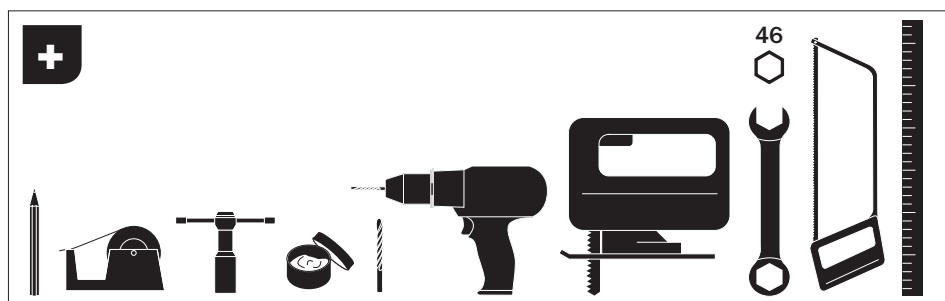

KALDEWEI

SILENIO

PURO

2

DE Montageanleitung | EN Installation instructions

NL Montagehandleiding | **FR** Instructions de montage | **IT** Istruzioni di montaggio
ES Instrucciones de montaje | **PT** Instruções de montagem | **DA** Monteringsvejledning
NO Monteringsanvisning | **SV** Monteringsanvisning | **FI** Asennusohje | **ET** Paigaldusjuhised
LV Montāžas instrukcija | **LT** Montavimo instrukcija | **PL** Instrukcja montażu | **CS** Návod k montáži
RU Инструкция по монтажу | **UK** Інструкція з монтажу | **SK** Návod na montáž | **HU** Összeszerelési utasítás | **RO** Instrucțiuni de montare | **SL** Navodila za montažo | **HR** Upute za montažu
BG Ръководство за монтаж | **EL** Οδηγίες συναρμολόγησης | **TR** Montaj talimatı | **AR** بيكرتلا ليليد
ZH 安装说明书 | **JA** 設置説明書 | **KO** 조립설명서 | **ID** Petunjuk perakitan | **TH** คำแนะนำในการติดตั้ง
VI Hướng dẫn lắp ráp | **HI** स्थापना निर्देश

1.

2.

CE 15 KWT 001

Inch = mm x 0,0394

3909

3906

3.

4.