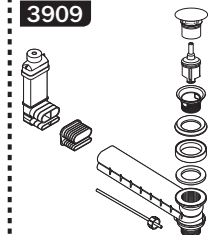

KALDEWEI

SILENIO

PURO

2

DE Montageanleitung | EN Installation instructions

NL Montagehandleiding | **FR** Instructions de montage | **IT** Istruzioni di montaggio
ES Instrucciones de montaje | **PT** Instruções de montagem | **DA** Monteringsvejledning
NO Monteringsanvisning | **SV** Monteringsanvisning | **FI** Asennusohje | **ET** Paigaldusjuhised
LV Montāžas instrukcija | **LT** Montavimo instrukcija | **PL** Instrukcja montażu | **CS** Návod k montáži
RU Инструкция по монтажу | **UK** Інструкція з монтажу | **SK** Návod na montáž | **HU** Összeszerelési utasítás | **RO** Instrucțiuni de montare | **SL** Navodila za montažo | **HR** Upute za montažu
BG Ръководство за монтаж | **EL** Οδηγίες συναρμολόγησης | **TR** Montaj talimatı | **AR** بيكرتلا ليليد
ZH 安装说明书 | **JA** 設置説明書 | **KO** 조립설명서 | **ID** Petunjuk perakitan | **TH** คำแนะนำในการติดตั้ง
VI Hướng dẫn lắp ráp | **HI** स्थापना निर्देश

1.

2.

CE 15 KWT 001

Inch = mm x 0,0394

3909

3906

3.

4.

5.

7.

8.

PURO SILENIO a

9.

SILENIO

b

a