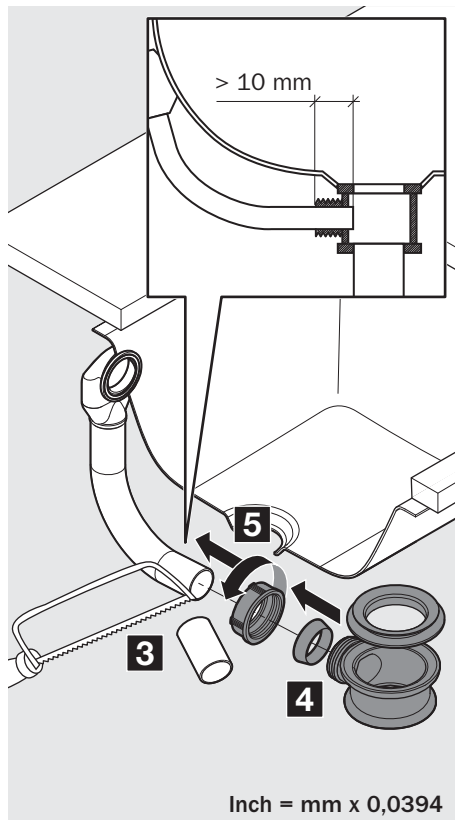

PURO SILENIO a

9.