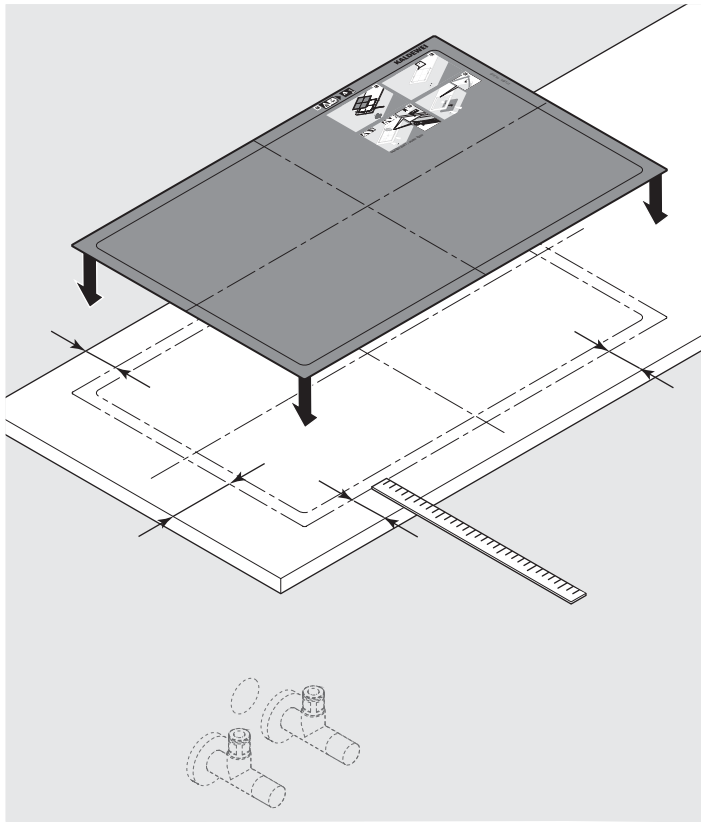

1.

2.

CE 15 KWT 001

Inch = mm x 0,0394

3909

3906

3.

4.