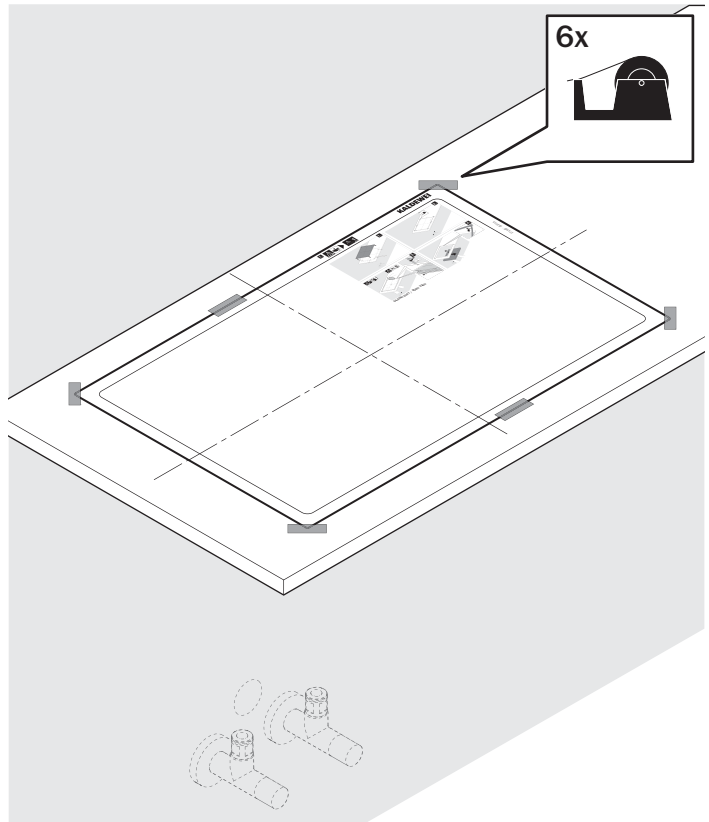

1.

2.

CE 15 KWT 001

Inch = mm x 0,0394

3909

3906

3.

4.