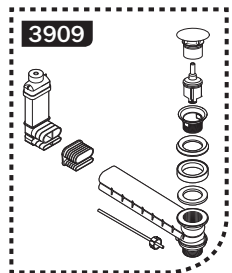

1.

2.

CE 15 KWT 001

Inch = mm x 0,0394

3909

3906

3.

4.

5.

7.

8.

PURO SILENIO a

9.

SILENIO

b

a