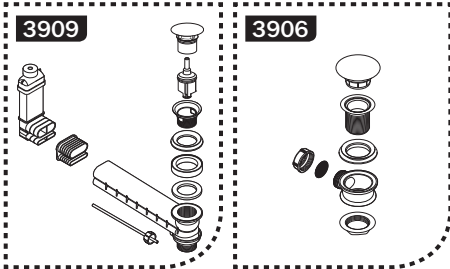

1.

2.

CE 15 KWT 001

Inch = mm x 0,0394

SILENIO **b**

3.

4.

5.

7.

8.

Inch = mm x 0,0394

9.

Inch = mm x 0,0394

10.

1

2