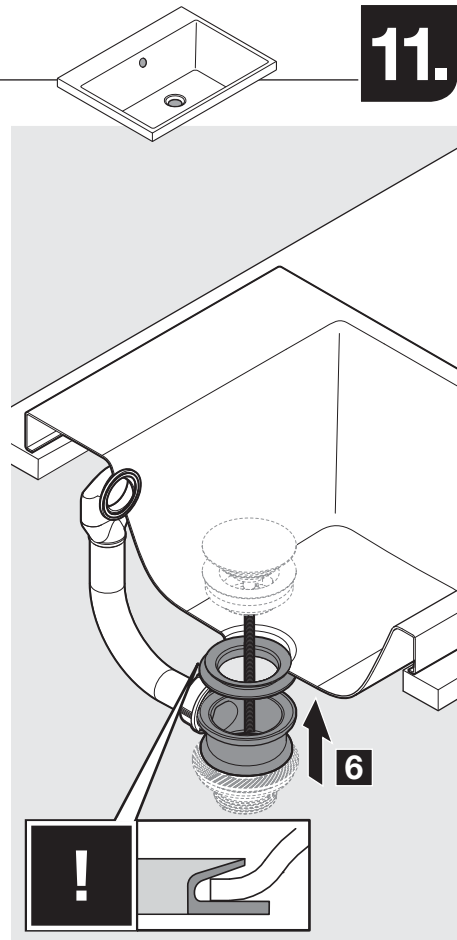

PURO SILENIO a

11.