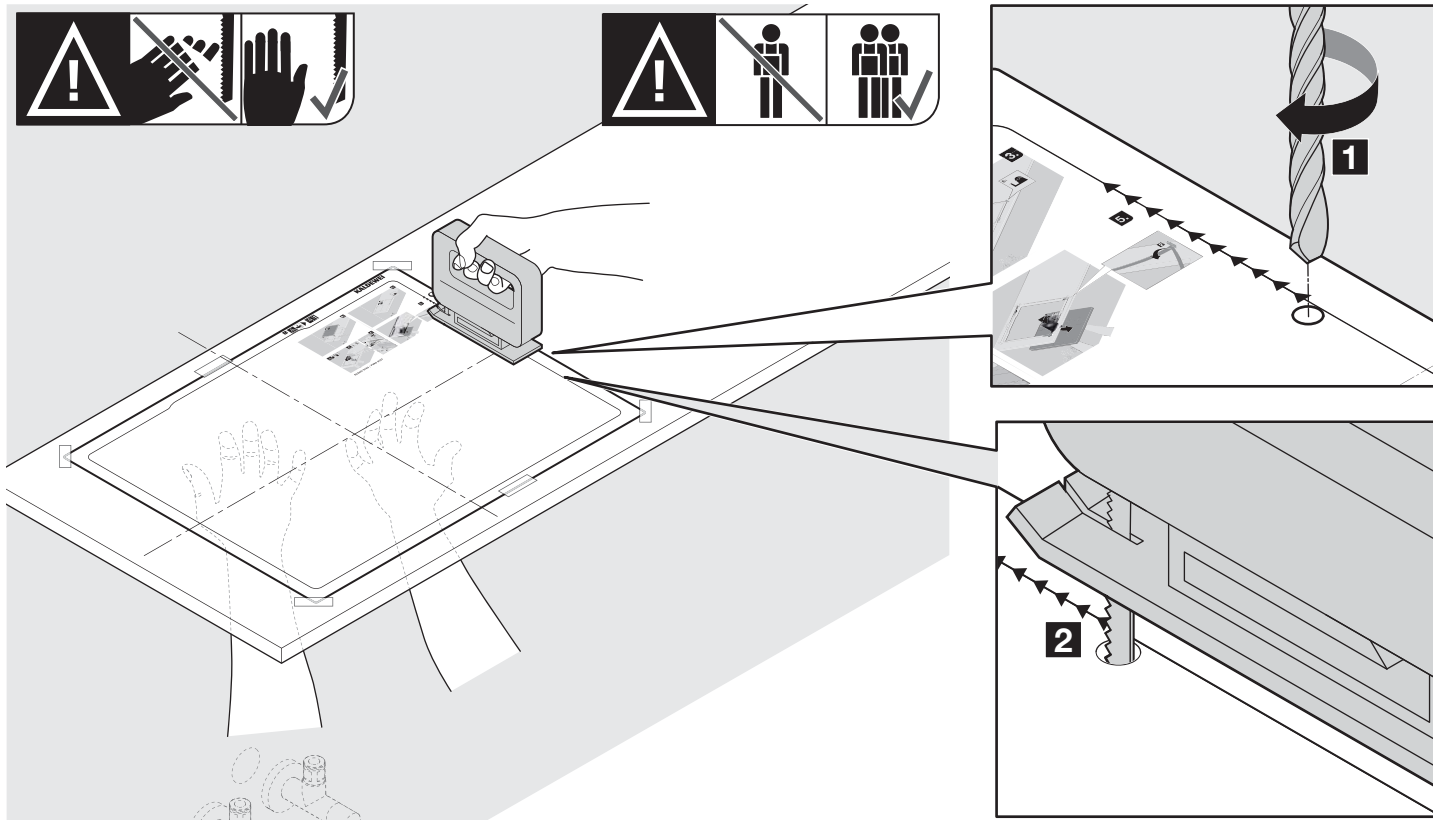

1.

2.

CE 15 KWT 001

Inch = mm x 0,0394

SILENIO **b**

3.

4.

5.