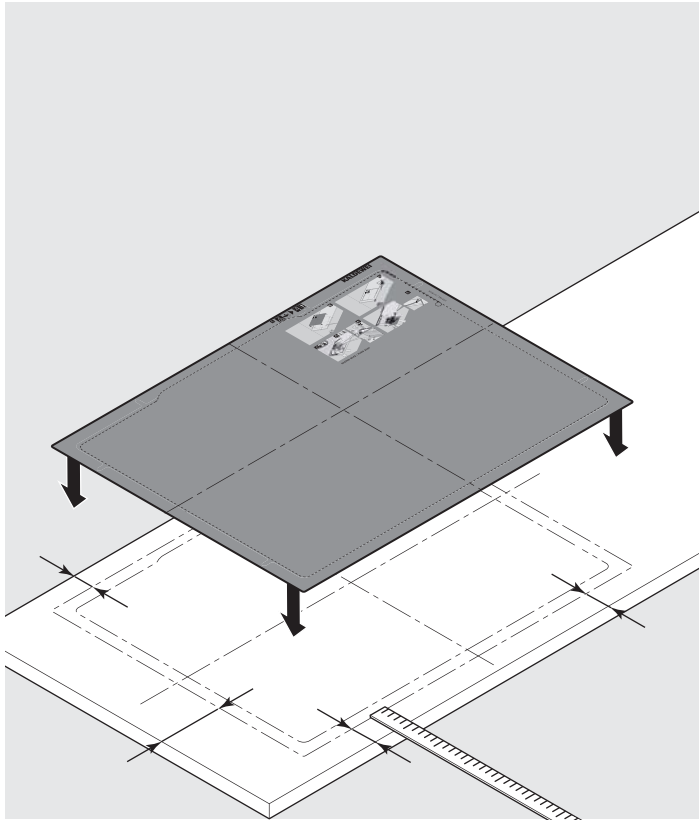

1.

2.

CE 15 KWT 001

Inch = mm x 0,0394

SILENIO **b**

3.

4.

5.