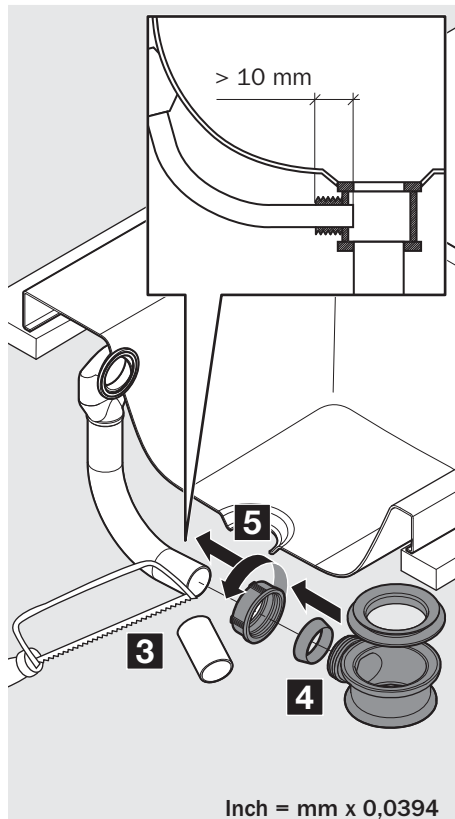

PURO SILENIO a

11.