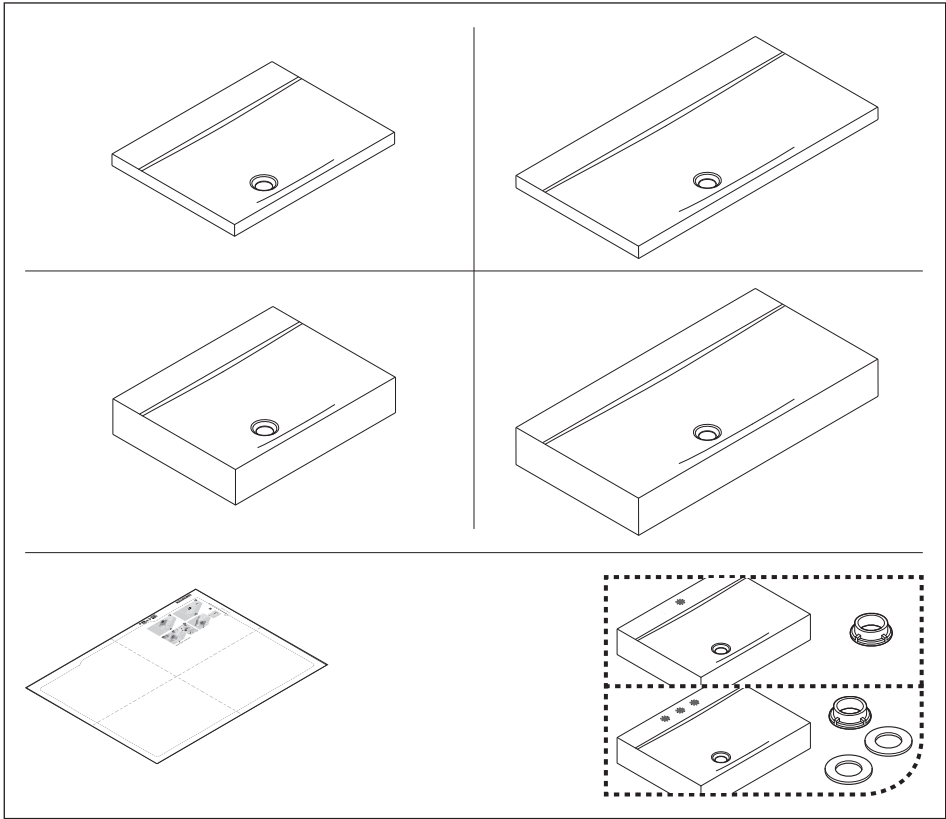

1.

2.

CE 15 KWT 001

Inch = mm x 0,0394

SILENIO **b**

3.

4.

5.