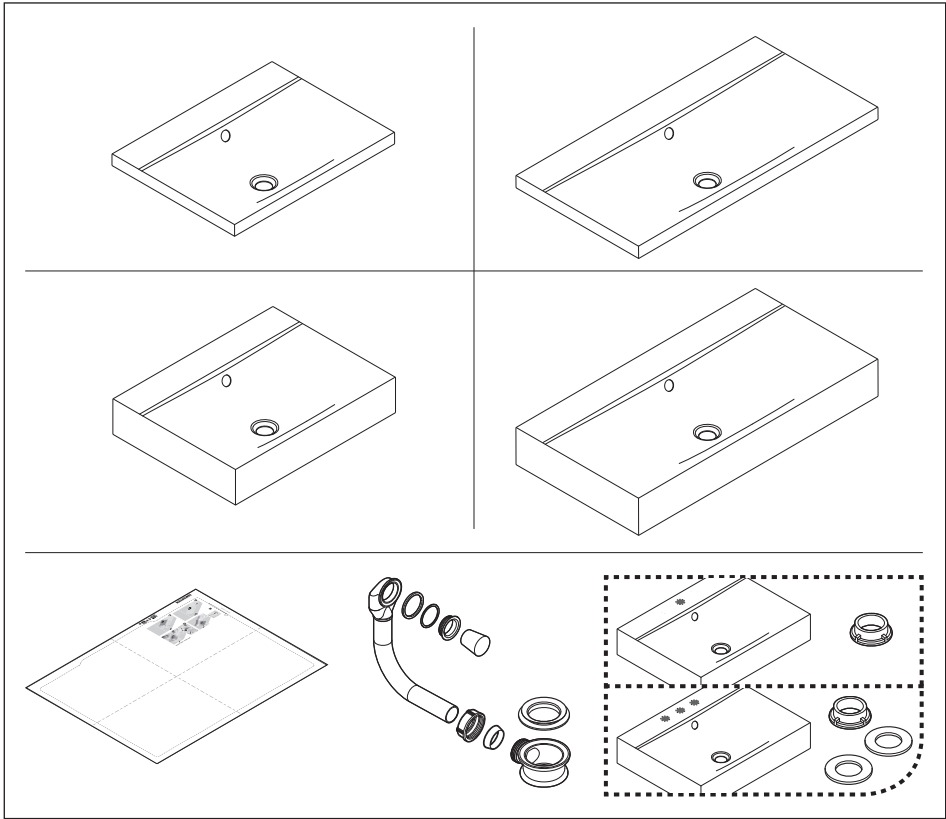

KALDEWEI

SILENIO

PURO

2

DE Montageanleitung | EN Installation instructions

NL Montagehandleiding | FR Instructions de montage | IT Istruzioni di montaggio
ES Instrucciones de montaje | PT Instruções de montagem | DA Monteringsvejledning
NO Monteringsanvisning | SV Monteringsanvisning | FI Asennusohje | ET Paigaldusjuhised
LV Montāžas instrukcija | LT Montavimo instrukcija | PL Instrukcja montażu | CS Návod k montáži
RU Инструкция по монтажу | UK Інструкція з монтажу | SK Návod na montáž | HU Összeszerelési utasítás | RO Instrucțiuni de montare | SL Navodila za montažo | HR Upute za montažu
BG Ръководство за монтаж | EL Οδηγίες συναρμολόγησης | TR Montaj talimatı | AR بيكرتلا ليليد
ZH 安装说明书 | JA 設置説明書 | KO 조립설명서 | ID Petunjuk perakitan | TH คำแนะนำในการติดตั้ง
VI Hướng dẫn lắp ráp | HI स्थापना निर्देश

1.

2.

CE 15 KWT 001

Inch = mm x 0,0394

SILENIO **b**

3.

4.

5.