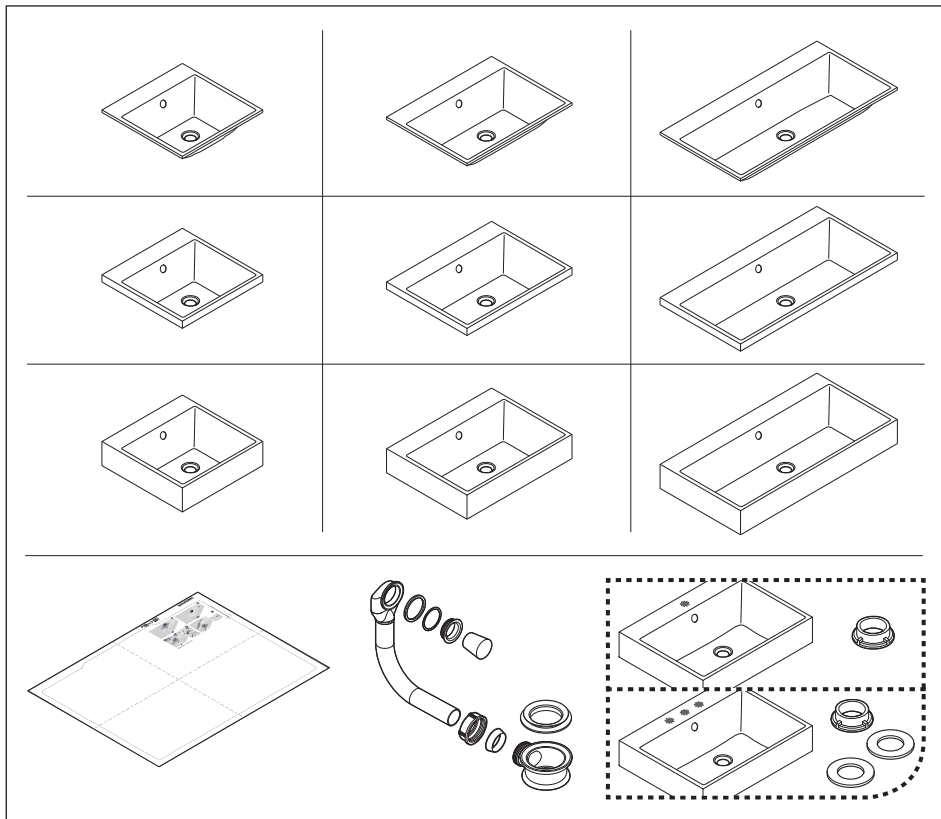

1.

2.

CE 15 KWT 001

Inch = mm x 0,0394

SILENIO **b**

3.

4.

5.

7.

8.

Inch = mm x 0,0394

9.

Inch = mm x 0,0394

10.

1

2