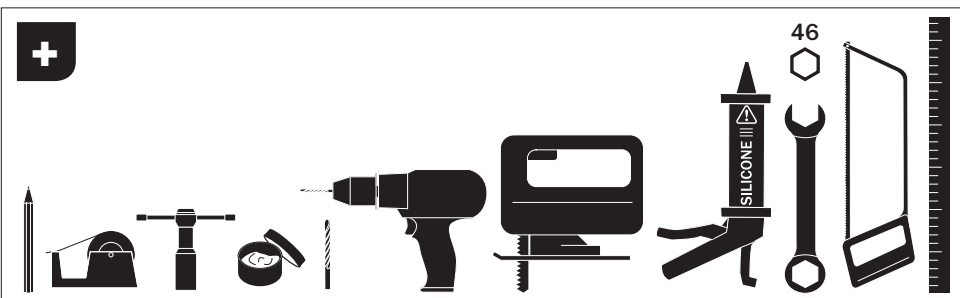

KALDEWEI

SILENIO

PURO

2

DE Montageanleitung | EN Installation instructions

NL Montagehandleiding | FR Instructions de montage | IT Istruzioni di montaggio
ES Instrucciones de montaje | PT Instruções de montagem | DA Monteringsvejledning
NO Monteringsanvisning | SV Monteringsanvisning | FI Asennusohje | ET Paigaldusjuhised
LV Montāžas instrukcija | LT Montavimo instrukcija | PL Instrukcja montażu | CS Návod k montáži
RU Инструкция по монтажу | UK Інструкція з монтажу | SK Návod na montáž | HU Összeszerelési utasítás | RO Instrucțiuni de montare | SL Navodila za montažo | HR Upute za montažu
BG Ръководство за монтаж | EL Οδηγίες συναρμολόγησης | TR Montaj talimatı | AR بيكرتلا ليليد
ZH 安装说明书 | JA 設置説明書 | KO 조립설명서 | ID Petunjuk perakitan | TH คำแนะนำในการติดตั้ง
VI Hướng dẫn lắp ráp | HI स्थापना निर्देश

1.

2.

CE 15 KWT 001

Inch = mm x 0,0394

SILENIO **b**

3.

4.

5.