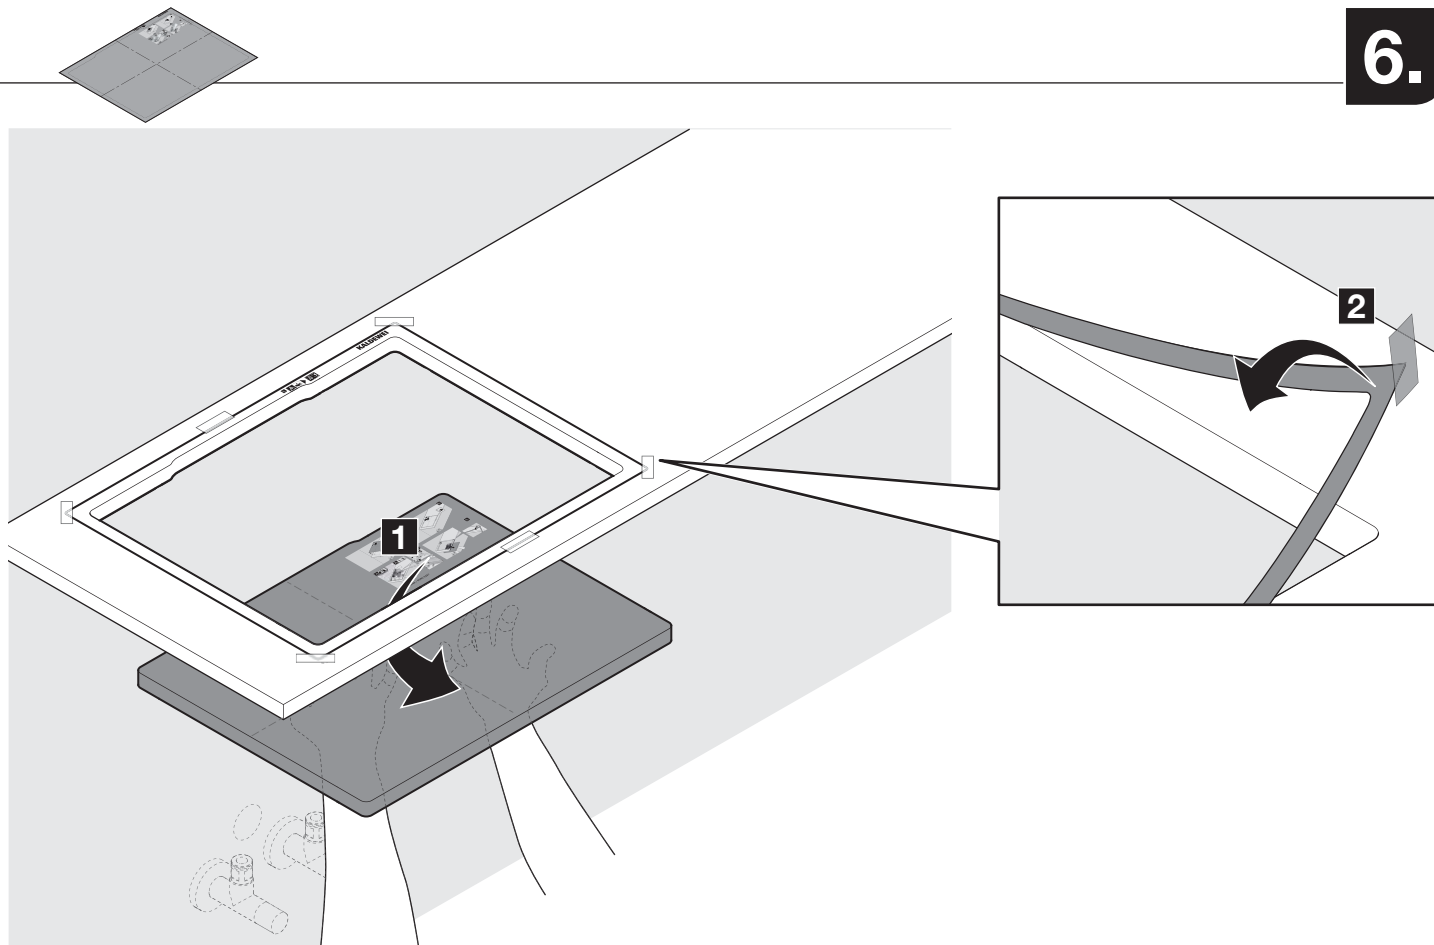

1.

2.

CE 15 KWT 001

Inch = mm x 0,0394

SILENIO **b**

3.

4.

5.