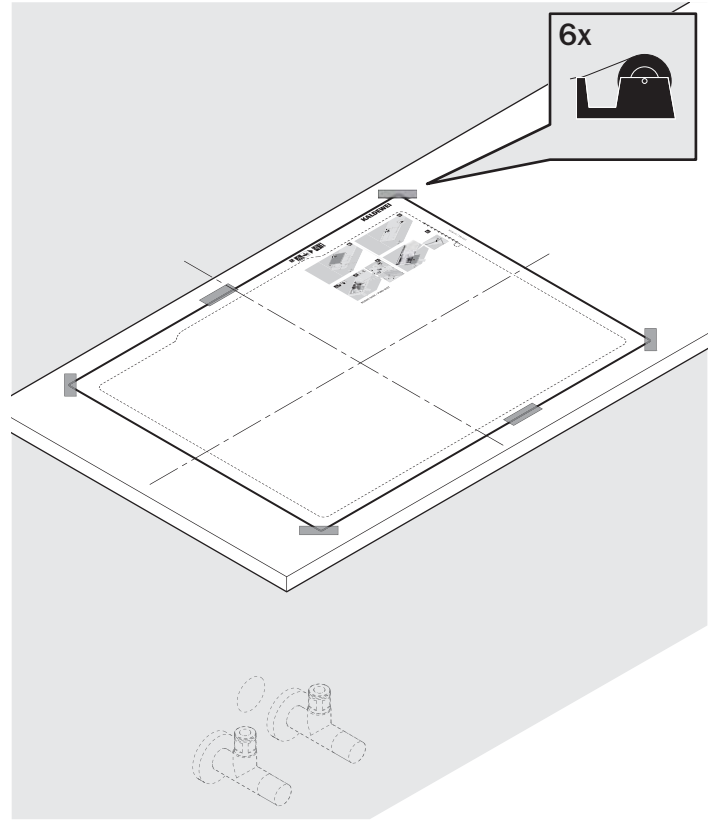

1.

2.

CE 15 KWT 001

Inch = mm x 0,0394

SILENIO **b**

3.

4.

5.

7.

8.

Inch = mm x 0,0394

9.

Inch = mm x 0,0394

10.

1

2