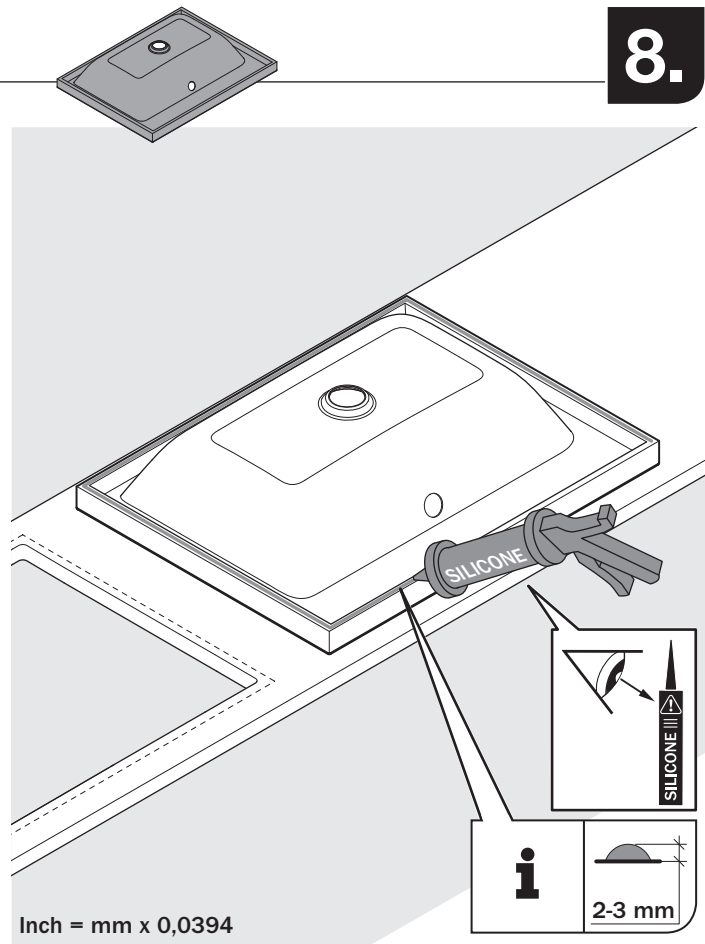

1.

2.

CE 15 KWT 001

Inch = mm x 0,0394

SILENIO **b**

3.

4.

5.

7.

8.

Inch = mm x 0,0394

9.

Inch = mm x 0,0394

10.

1

2