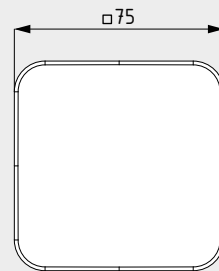

PERMANENTABLAUFVENTIL MIT EMAILLIERTEM DECKEL

- Permanentablaufventil für Waschtische ohne Überlauf Funktion

Model 3905

Model 3904

Abmessungen in mm

Permanentablaufventil	Modell Art.-Nr.	Farbpreisgruppen		EUR
		Alpinweiß (I)	Sanitärfarben (II, III) / Coord. Colours (IV)	
mit eckigem Deckel passend für die Waschtische CONO, EMERSO und MIENA Waschtisch-Schale	3905 905900000xxx			
mit rundem Deckel passend für CENTRO Waschtische und MIENA Waschtisch-Schale	3904 905800000xxx			

OPTIONALES ZUBEHÖR ABLAUFTECHNIK

PERMANENTABLAUFVENTIL MIT VERCHROMTEM DECKEL

- Permanentablaufventil für Waschtische ohne Überlauf Funktion

Model 3906

Abmessungen in mm

Permanentablaufventil	Modell Art.-Nr.	EUR
mit verchromtem Deckel passend für SILENIO Waschtische ohne Überlauf und PURO Handwaschtisch	3906 90500000999	