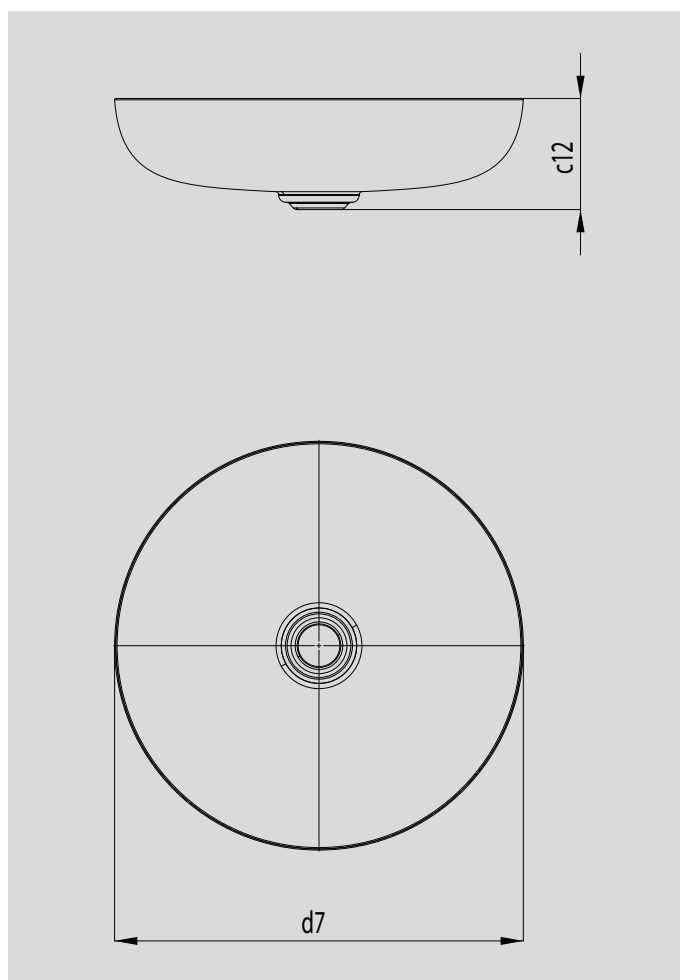

# MIENA WASCHTISCH- SCHALE

- Premiumprodukte mit hohem, puristischem Designanspruch
- Iconic in der Badgestaltung: ideal zur Kombination mit hochwertigen Armaturen
- vielfältige Kombinationsmöglichkeiten mit Badewannen und Duschflächen im Sinne des „Perfect Match“
- aus KALDEWEI Stahl-Email – robust und langlebig durch perfekt zum Design abgestimmtes Material
- designed by Anke Salomon

Abbildung ähnlich

Modell		3180	3181
Abstand Spiegelfläche bis Unterkante Ablaufprägung	$c_{12}$	122	122 mm
äußerer Durchmesser	$d_7$	450	380 mm
Nettogewicht		7	6 kg