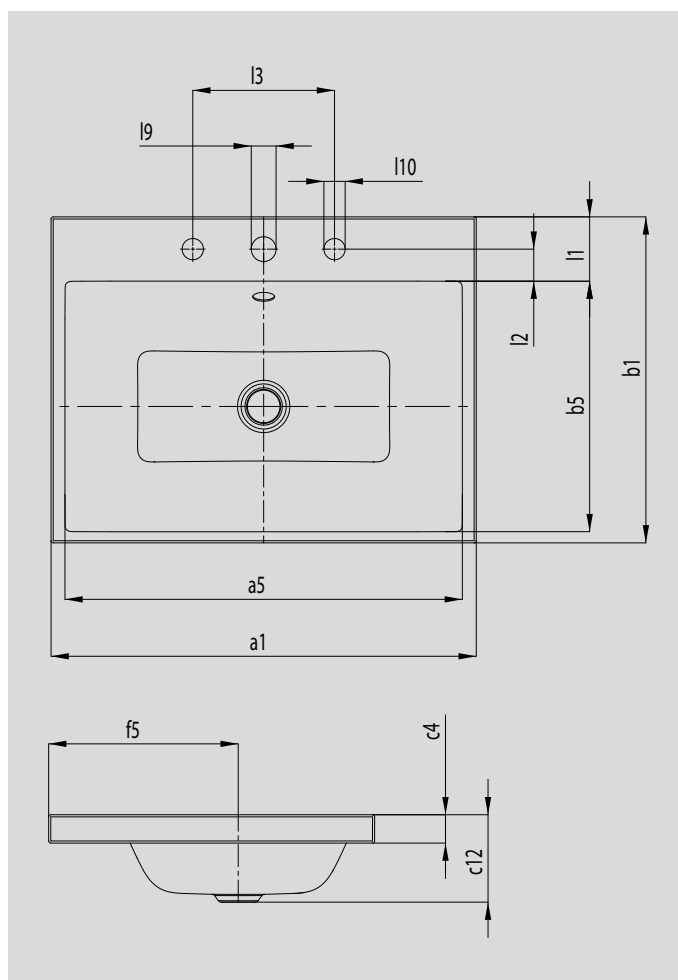

PURO AUFSATZWASCHTISCH (RANDHÖHE 40 MM)

- eleganter Rechteckwaschtisch in klassisch puristischem Design
- reduzierte präzise Ränder
- großzügig dimensionierter Innenraum
- klare und zeitlose Form – verewigt in langlebigem KALDEWEI Stahl-Email
- passend zur PURO Wannenserie
- designed by Anke Salomon

Abbildung ähnlich

| Modell | | 3153 | 3154 | 3155 |
|---|----------|------|------|---------|
| Äußere Länge | a_1 | 460 | 600 | 900 mm |
| Innere Länge | a_5 | 421 | 561 | 860 mm |
| Äußere Breite | b_1 | 460 | 460 | 460 mm |
| Innere Breite | b_5 | 354 | 354 | 354 mm |
| Randhöhe | c_4 | 40 | 40 | 40 mm |
| Abstand Spiegelfläche bis Unterkante Ablaufprägung | c_{12} | 115 | 125 | 125 mm |
| Abstand Außenkante bis Mitte Ablaufloch | f_5 | 268 | 268 | 268 mm |
| Tiefe Hahnlochbank | l_1 | 91 | 91 | 91 mm |
| Abstand Hahnlöcher zu Rand | l_2 | 45 | 45 | 45 mm |
| Abstand äußere Hahnlöcher (bei 3er Hahnlochbohrung) | l_3 | 200 | 200 | 200 mm |
| Durchmesser Hahnlochmitte | l_9 | Ø 35 | Ø 35 | Ø 35 mm |
| Durchmesser Hahnloch außen (nur bei 3 Hahnlöchern) | l_{10} | Ø 30 | Ø 30 | Ø 30 mm |
| Nettogewicht | | 6 | 8 | 11 kg |