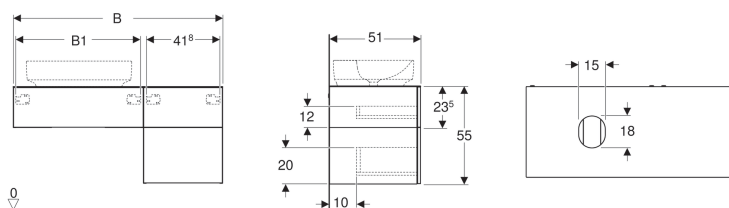

Geberit VariForm Unterschrank für Aufsatzwaschtisch, mit drei Schubladen, Ablagefläche und Geruchsverschluss

Beispielbild

Eigenschaften

- Passend zu allen VariForm Aufsatzwaschtischen
- Wandhängend
- Mit drei Schubladen
- Push-to-open-Mechanismus zum Öffnen
- Schublade mit Selbsteinzug
- Schubladen ohne Siphonausschnitt
- Feuchtigkeitsbeständig
- Vormontiert geliefert

- Abdeckplatte aus Kompaktlaminat
- Aufsatzwaschtisch kann links oder rechts montiert werden

Technische Daten

Werkstoff | Hochverdichtete Dreischicht-Holzspanplatte

Lieferumfang

- Flaschensiphon mit Tauchrohr, Raumsparmodell, ø 32 mm
- Befestigungsmaterial

Art-Nr.	Farbe / Oberfläche	B	B1	H	T	
501.183.00.1	Korpus und Front: weiss / lackiert hochglänzend Deckplatte: weiss / matt	120 cm	70.8 cm	55 cm	51 cm	Neu
501.189.00.1	Korpus und Front: weiss / lackiert hochglänzend Deckplatte: weiss / matt	135 cm	85.8 cm	55 cm	51 cm	Neu
501.184.00.1	Korpus und Front: lava / lackiert matt Deckplatte: lava / matt	120 cm	70.8 cm	55 cm	51 cm	Neu
501.190.00.1	Korpus und Front: lava / lackiert matt Deckplatte: lava / matt	135 cm	85.8 cm	55 cm	51 cm	Neu
501.186.00.1	Nussbaum hickory / Melamin Holzstruktur	120 cm	70.8 cm	55 cm	51 cm	Neu
501.192.00.1	Nussbaum hickory / Melamin Holzstruktur	135 cm	85.8 cm	55 cm	51 cm	Neu