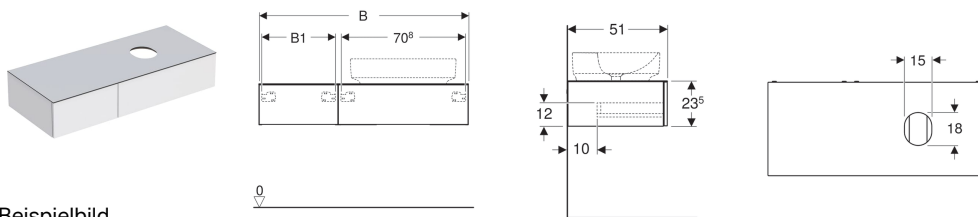

## Geberit VariForm Unterschrank für Aufsatzwaschtisch, mit zwei Schubladen, Ablagefläche und Siphon

Beispielbild

### Eigenschaften

- Passend zu allen VariForm Aufsatzwaschtischen
- Wandhängend
- Mit zwei Schubladen
- Push-to-open-Mechanismus zum Öffnen
- Schublade mit Selbsteinzug
- Schubladen ohne Siphonausschnitt
- Feuchtigkeitsbeständig
- Vormontiert geliefert

- Abdeckplatte aus Kompaktlaminat
- Aufsatzwaschtisch kann links oder rechts montiert werden

### Lieferumfang

- Flaschensiphon mit Tauchrohr, Raumsparmodell,  $\varnothing$  32 mm
- Befestigungsmaterial

Art.-Nr.	Farbe / Oberfläche	B	B1	H	T	
501.171.00.1	Korpus und Front: weiss / lackiert hochglänzend Deckplatte: weiss / matt	120 cm	70.8 cm	23.5 cm	51 cm	Neu
501.177.00.1	Korpus und Front: weiss / lackiert hochglänzend Deckplatte: weiss / matt	135 cm	85.8 cm	23.5 cm	51 cm	Neu
501.172.00.1	Korpus und Front: lava / lackiert matt Deckplatte: lava / matt	120 cm	70.8 cm	23.5 cm	51 cm	Neu
501.178.00.1	Korpus und Front: lava / lackiert matt Deckplatte: lava / matt	135 cm	85.8 cm	23.5 cm	51 cm	Neu
501.174.00.1	Nussbaum hickory / Melamin Holzstruktur	120 cm	70.8 cm	23.5 cm	51 cm	Neu
501.180.00.1	Nussbaum hickory / Melamin Holzstruktur	135 cm	85.8 cm	23.5 cm	51 cm	Neu