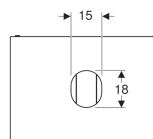

0

Eigenschaften

- Passend zu allen VariForm Aufsatzwaschtischen
- Wandhängend
- Mit einer Schublade
- Push-to-open-Mechanismus zum Öffnen
- Schublade mit Selbsteinzug
- Schubladen ohne Siphonausschnitt
- Feuchtigkeitsbeständig

- Vormontiert geliefert
- Abdeckplatte aus Kompaktlaminat

Technische Daten

Werkstoff | Hochverdichtete Dreischicht-Holzspanplatte

Lieferumfang

- Flaschensiphon mit Tauchrohr, Raumsparmodell, ø 32 mm
- Befestigungsmaterial

Art-Nr.	Farbe / Oberfläche	B	B1	H	T	
501.159.00.1	Korpus und Front: weiss / lackiert hochglänzend Deckplatte: weiss / matt	75 cm	71 cm	23.5 cm	51 cm	Neu
501.165.00.1	Korpus und Front: weiss / lackiert hochglänzend Deckplatte: weiss / matt	90 cm	86 cm	23.5 cm	51 cm	Neu
501.160.00.1	Korpus und Front: lava / lackiert matt Deckplatte: lava / matt	75 cm	71 cm	23.5 cm	51 cm	Neu
501.166.00.1	Korpus und Front: lava / lackiert matt Deckplatte: lava / matt	90 cm	86 cm	23.5 cm	51 cm	Neu
501.162.00.1	Nussbaum hickory / Melamin Holzstruktur	75 cm	71 cm	23.5 cm	51 cm	Neu
501.168.00.1	Nussbaum hickory / Melamin Holzstruktur	90 cm	86 cm	23.5 cm	51 cm	Neu