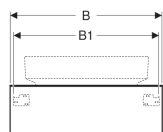

0

Eigenschaften

- Passend zu allen VariForm Aufsatzwaschtischen
- Wandhängend
- Mit einer Schublade
- Push-to-open-Mechanismus zum Öffnen
- Schublade mit Selbsteinzug
- Schubladen ohne Siphonausschnitt
- Feuchtigkeitsbeständig

- Vormontiert geliefert
- Abdeckplatte aus Kompaktlaminat

Technische Daten

Werkstoff | Hochverdichtete Dreischicht-Holzspanplatte

Lieferumfang

- Flaschensiphon mit Tauchrohr, Raumsparmodell, ø 32 mm
- Befestigungsmaterial

Art-Nr.	Farbe / Oberfläche	B	B1	H	T	
501.159.00.1	Korpus und Front: weiss / lackiert hochglänzend Deckplatte: weiss / matt	75 cm	71 cm	23.5 cm	51 cm	Neu
501.165.00.1	Korpus und Front: weiss / lackiert hochglänzend Deckplatte: weiss / matt	90 cm	86 cm	23.5 cm	51 cm	Neu
501.160.00.1	Korpus und Front: lava / lackiert matt Deckplatte: lava / matt	75 cm	71 cm	23.5 cm	51 cm	Neu
501.166.00.1	Korpus und Front: lava / lackiert matt Deckplatte: lava / matt	90 cm	86 cm	23.5 cm	51 cm	Neu
501.162.00.1	Nussbaum hickory / Melamin Holzstruktur	75 cm	71 cm	23.5 cm	51 cm	Neu
501.168.00.1	Nussbaum hickory / Melamin Holzstruktur	90 cm	86 cm	23.5 cm	51 cm	Neu