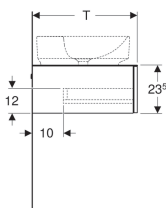

0

Eigenschaften

- Passend zu allen VariForm Aufsatzwaschtischen
- Wandhängend
- Mit einer Schublade
- Push-to-open-Mechanismus zum Öffnen
- Schublade mit Selbsteinzug
- Schubladen ohne Siphonausschnitt
- Feuchtigkeitsbeständig

- Vormontiert geliefert
- Abdeckplatte aus Kompaktlaminat

Technische Daten

Werkstoff | Hochverdichtete Dreischicht-Holzspanplatte

Lieferumfang

- Flaschensiphon mit Tauchrohr, Raumsparmodell, ø 32 mm
- Befestigungsmaterial

Art-Nr.	Farbe / Oberfläche	B	B1	H	T	
501.159.00.1	Korpus und Front: weiss / lackiert hochglänzend Deckplatte: weiss / matt	75 cm	71 cm	23.5 cm	51 cm	Neu
501.165.00.1	Korpus und Front: weiss / lackiert hochglänzend Deckplatte: weiss / matt	90 cm	86 cm	23.5 cm	51 cm	Neu
501.160.00.1	Korpus und Front: lava / lackiert matt Deckplatte: lava / matt	75 cm	71 cm	23.5 cm	51 cm	Neu
501.166.00.1	Korpus und Front: lava / lackiert matt Deckplatte: lava / matt	90 cm	86 cm	23.5 cm	51 cm	Neu
501.162.00.1	Nussbaum hickory / Melamin Holzstruktur	75 cm	71 cm	23.5 cm	51 cm	Neu
501.168.00.1	Nussbaum hickory / Melamin Holzstruktur	90 cm	86 cm	23.5 cm	51 cm	Neu