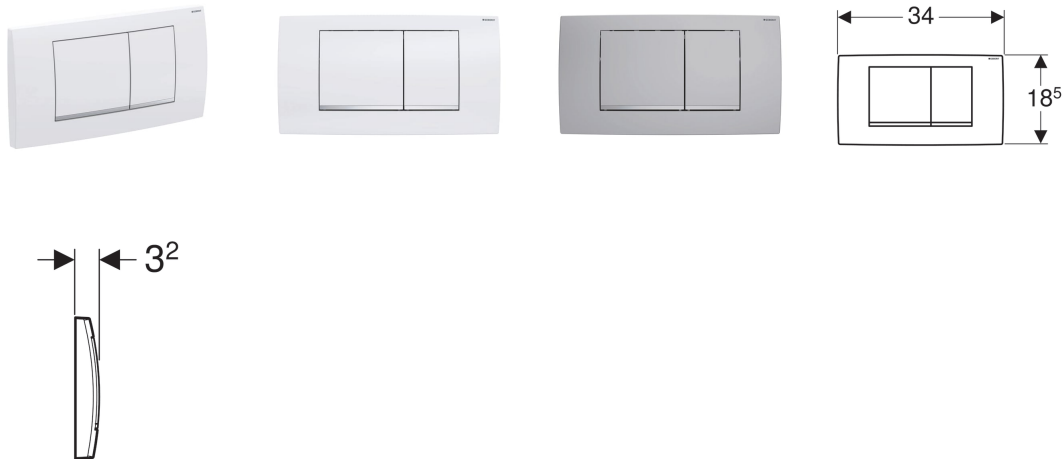

**Geberit Betätigungsplatte Twinline30, für 2-Mengen-Spülung**

**Verwendungszwecke**

- Zur Spülauslösung bei Geberit Twinline UP-Spülkästen

**Eigenschaften**

- Betätigung von vorne

**Lieferumfang**

- Befestigungsrahmen
- 2 Drückerstangen
- Befestigungsmaterial

Art.-Nr.	Oberfläche / Farbe	Werkstoff	B	H	T	VE1
115.899.KJ.1	Platte und Tasten: weiß Designstreifen: hochglanz-verchromt	Kunststoff	34 cm	18.5 cm	3.2 cm	1 St.
115.899.KN.1	Platte und Tasten: mattverchromt Designstreifen: hochglanz-verchromt	Kunststoff	34 cm	18.5 cm	3.2 cm	1 St.