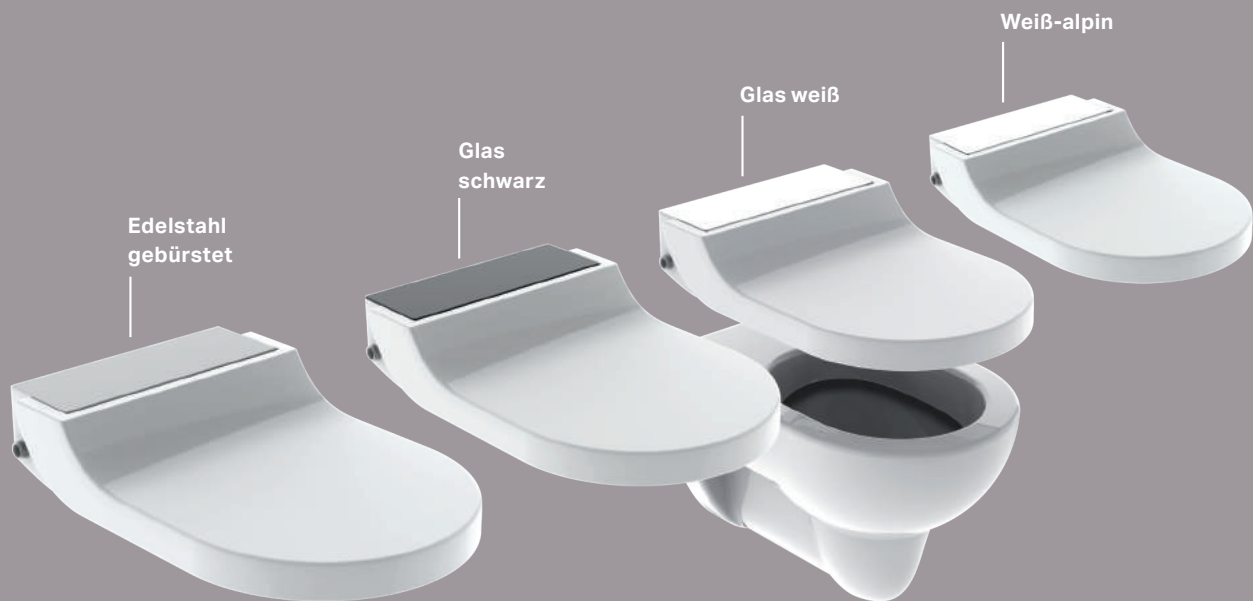

Überraschend vielseitig. Geberit AquaClean Tuma

Das neue Geberit AquaClean Tuma bietet Frische und Komfort für jedes Zuhause sowie eine optimale Raumausnutzung dank seiner kompakten Form. Eine Designabdeckung ist in verschiedenen Farb- und Materialvarianten erhältlich und wertet selbst kleine Badezimmer ästhetisch auf. So lassen sich die Vorteile der Reinigung mit Wasser ohne große Umbaumaßnahmen genießen.

Erhältlich ist Geberit AquaClean Tuma als Komplettanlage mit passender Design-WC-Keramik und verdeckten Anschlüssen für Strom und Wasser. Alternativ wird es auch als WC-Aufsatz angeboten, mit den gleichen Funktionen wie die Komplettanlage und kombinierbar mit den meisten bereits installierten WC-Keramiken.

Vor allem in Mietwohnungen bietet die unkomplizierte Installation ohne größere Umbauten Vorteile. So können auch Mieter ihr Bad aufwerten und das Gefühl der Frische von Geberit AquaClean genießen.

AquaClean Tuma WC-Aufsatz
mit handelsüblicher Keramik

Spülrandlose WC-Keramik, dynamische Spülleistung und effektive Reinigung

Mit der spülrandlosen Rimfree® WC-Keramik ist Geberit AquaClean Tuma bei Hygiene und Pflegeleichtigkeit auf dem neuesten Stand. Die Spültechnik mit Spülverteiler sichert auch bei Teilmengenspülung eine vollflächige, dynamische Ausspülung.