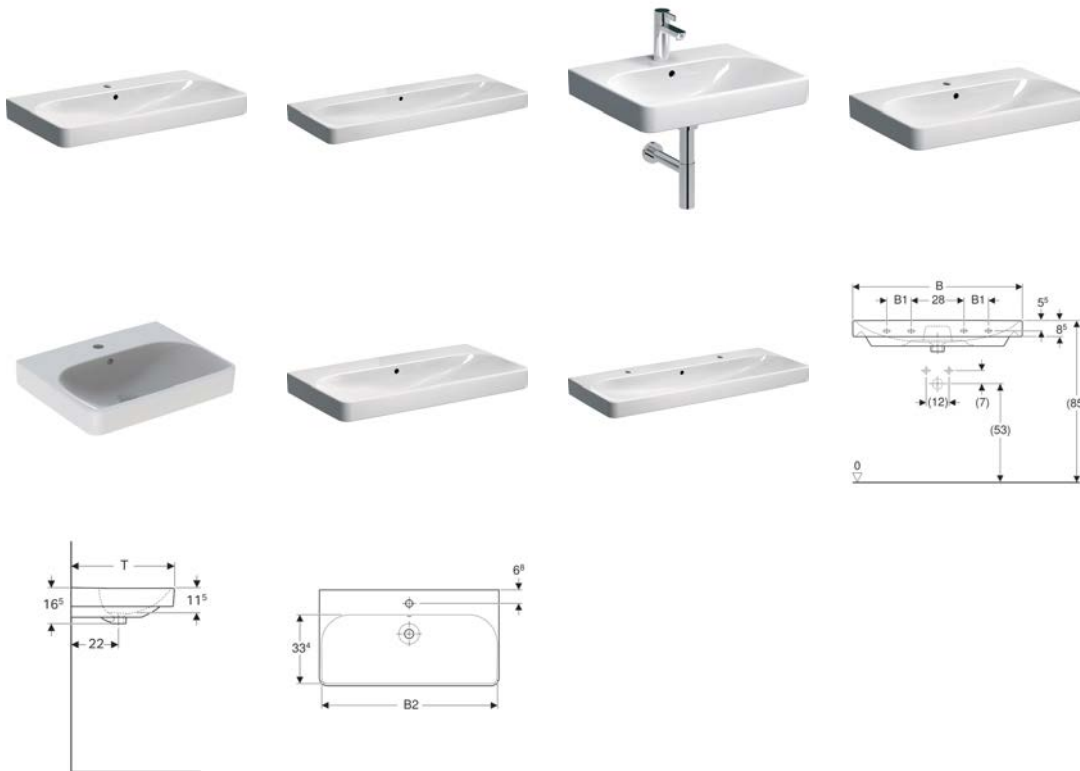

Geberit Smyle Square Waschtisch

Eigenschaften

- Unterbaufähig

Technische Daten

Werkstoff

Sanitärkeramik

Art.-Nr.	Oberfläche / Farbe	B	B1	B2	Breite Unterschrank	H	T	Hahnloch	Überlauf	Befestigungspunkte	
500.259.01.1	weiß	55 cm	- cm	51.8 cm	52 cm	16.5 cm	44 cm	mittig	sichtbar	2	NEW
500.229.01.1	weiß	60 cm	- cm	56.8 cm	57 cm	16.5 cm	48 cm	mittig	sichtbar	2	NEW
500.250.01.1	weiß	90 cm	13 cm	86.8 cm	87 cm	16.5 cm	48 cm	ohne	sichtbar	4	NEW
500.251.01.1	weiß	90 cm	13 cm	86.8 cm	87 cm	16.5 cm	48 cm	mittig	sichtbar	4	NEW
500.253.01.1	weiß	120 cm	28 cm	116.8 cm	117 cm	16.5 cm	48 cm	links und rechts	sichtbar	4	NEW
500.249.01.1	weiß	75 cm	- cm	71.5 cm	72 cm	16.5 cm	48 cm	mittig	sichtbar	2	NEW
500.225.01.8	KeraTect / weiß	120 cm	28 cm	116.8 cm	117 cm	16.5 cm	48 cm	ohne	sichtbar	4	NEW
500.229.01.8	KeraTect / weiß	60 cm	- cm	56.8 cm	57 cm	16.5 cm	48 cm	mittig	sichtbar	2	NEW
500.249.01.8	KeraTect / weiß	75 cm	- cm	71.5 cm	72 cm	16.5 cm	48 cm	mittig	sichtbar	2	NEW

Art.-Nr.	Oberfläche / Farbe	B	B1	B2	Breite Unterschrank	H	T	Hahnloch	Überlauf	Befestigungspunkte	
500.250.01.8	KeraTect / weiß	90 cm	13 cm	86.8 cm	87 cm	16.5 cm	48 cm	ohne	sichtbar	4	NEW
500.251.01.8	KeraTect / weiß	90 cm	13 cm	86.8 cm	87 cm	16.5 cm	48 cm	mittig	sichtbar	4	NEW
500.253.01.8	KeraTect / weiß	120 cm	28 cm	116.8 cm	117 cm	16.5 cm	48 cm	links und rechts	sichtbar	4	NEW
500.259.01.8	KeraTect / weiß	55 cm	- cm	51.8 cm	52 cm	16.5 cm	44 cm	mittig	sichtbar	2	NEW
500.225.01.1	weiß	120 cm	28 cm	116.8 cm	117 cm	16.5 cm	48 cm	ohne	sichtbar	4	NEW

Zubehör

- Geberit Tauchrohrgeruchsverschluss für Waschbecken, Abgang horizontal