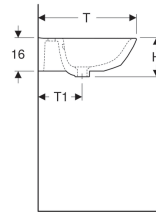

- Große Ablagefläche

Eigenschaften

- Ablaufoptimierte Beckeninnengestaltung
- Großer Montagefreiraum im Befestigungsbereich

Technische Daten

Werkstoff

Sanitärkeramik

Art-Nr.	Farbe / Oberfläche	Hahnloch	Überlauf	B	B1	B2	B3	H	T	T1	T2	T3	
500.369.01.1	weiß	mittig	sichtbar	55 cm	13 cm	49 cm	27.5 cm	18.8 cm	45 cm	21.5 cm	33 cm	15 cm	Neu
500.369.01.8	weiß / KeraTect	mittig	sichtbar	55 cm	13 cm	49 cm	27.5 cm	18.8 cm	45 cm	21.5 cm	33 cm	15 cm	Neu
500.578.01.1	weiß	mittig	ohne	55 cm	13 cm	49 cm	27.5 cm	18.8 cm	45 cm	21.5 cm	33 cm	15 cm	Neu
500.578.01.8	weiß / KeraTect	mittig	ohne	55 cm	13 cm	49 cm	27.5 cm	18.8 cm	45 cm	21.5 cm	33 cm	15 cm	Neu
500.579.01.1	weiß	ohne	sichtbar	55 cm	13 cm	49 cm	27.5 cm	18.8 cm	45 cm	21.5 cm	33 cm	- cm	Neu
500.579.01.8	weiß / KeraTect	ohne	sichtbar	55 cm	13 cm	49 cm	27.5 cm	18.8 cm	45 cm	21.5 cm	33 cm	- cm	Neu
500.598.01.1	weiß	ohne	ohne	55 cm	13 cm	49 cm	27.5 cm	18.8 cm	45 cm	21.5 cm	33 cm	- cm	Neu
500.598.01.8	weiß / KeraTect	ohne	ohne	55 cm	13 cm	49 cm	27.5 cm	18.8 cm	45 cm	21.5 cm	33 cm	- cm	Neu
500.370.01.1	weiß	mittig	sichtbar	60 cm	16 cm	54 cm	30 cm	19 cm	48 cm	21.5 cm	35 cm	15 cm	Neu
500.370.01.8	weiß / KeraTect	mittig	sichtbar	60 cm	16 cm	54 cm	30 cm	19 cm	48 cm	21.5 cm	35 cm	15 cm	Neu
500.599.01.1	weiß	mittig	ohne	60 cm	16 cm	54 cm	30 cm	19 cm	48 cm	21.5 cm	35 cm	15 cm	Neu
500.599.01.8	weiß / KeraTect	mittig	ohne	60 cm	16 cm	54 cm	30 cm	19 cm	48 cm	21.5 cm	35 cm	15 cm	Neu
500.659.01.1	weiß	ohne	sichtbar	60 cm	16 cm	54 cm	30 cm	19 cm	48 cm	21.5 cm	35 cm	- cm	Neu
500.659.01.8	weiß / KeraTect	ohne	sichtbar	60 cm	16 cm	54 cm	30 cm	19 cm	48 cm	21.5 cm	35 cm	- cm	Neu
500.661.01.1	weiß	ohne	ohne	60 cm	16 cm	54 cm	30 cm	19 cm	48 cm	21.5 cm	35 cm	- cm	Neu
500.661.01.8	weiß / KeraTect	ohne	ohne	60 cm	16 cm	54 cm	30 cm	19 cm	48 cm	21.5 cm	35 cm	- cm	Neu