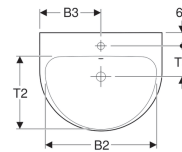

- Große Ablagefläche

Eigenschaften

- Ablaufoptimierte Beckeninnengestaltung
- Großer Montagefreiraum im Befestigungsbereich

Technische Daten

Werkstoff

Sanitärkeramik

Art-Nr.	Farbe / Oberfläche	Hahnloch	Überlauf	B	B1	B2	B3	H	T	T1	T2	T3	
500.369.01.1	weiß	mittig	sichtbar	55 cm	13 cm	49 cm	27.5 cm	18.8 cm	45 cm	21.5 cm	33 cm	15 cm	Neu
500.369.01.8	weiß / KeraTect	mittig	sichtbar	55 cm	13 cm	49 cm	27.5 cm	18.8 cm	45 cm	21.5 cm	33 cm	15 cm	Neu
500.578.01.1	weiß	mittig	ohne	55 cm	13 cm	49 cm	27.5 cm	18.8 cm	45 cm	21.5 cm	33 cm	15 cm	Neu
500.578.01.8	weiß / KeraTect	mittig	ohne	55 cm	13 cm	49 cm	27.5 cm	18.8 cm	45 cm	21.5 cm	33 cm	15 cm	Neu
500.579.01.1	weiß	ohne	sichtbar	55 cm	13 cm	49 cm	27.5 cm	18.8 cm	45 cm	21.5 cm	33 cm	- cm	Neu
500.579.01.8	weiß / KeraTect	ohne	sichtbar	55 cm	13 cm	49 cm	27.5 cm	18.8 cm	45 cm	21.5 cm	33 cm	- cm	Neu
500.598.01.1	weiß	ohne	ohne	55 cm	13 cm	49 cm	27.5 cm	18.8 cm	45 cm	21.5 cm	33 cm	- cm	Neu
500.598.01.8	weiß / KeraTect	ohne	ohne	55 cm	13 cm	49 cm	27.5 cm	18.8 cm	45 cm	21.5 cm	33 cm	- cm	Neu
500.370.01.1	weiß	mittig	sichtbar	60 cm	16 cm	54 cm	30 cm	19 cm	48 cm	21.5 cm	35 cm	15 cm	Neu
500.370.01.8	weiß / KeraTect	mittig	sichtbar	60 cm	16 cm	54 cm	30 cm	19 cm	48 cm	21.5 cm	35 cm	15 cm	Neu
500.599.01.1	weiß	mittig	ohne	60 cm	16 cm	54 cm	30 cm	19 cm	48 cm	21.5 cm	35 cm	15 cm	Neu
500.599.01.8	weiß / KeraTect	mittig	ohne	60 cm	16 cm	54 cm	30 cm	19 cm	48 cm	21.5 cm	35 cm	15 cm	Neu
500.659.01.1	weiß	ohne	sichtbar	60 cm	16 cm	54 cm	30 cm	19 cm	48 cm	21.5 cm	35 cm	- cm	Neu
500.659.01.8	weiß / KeraTect	ohne	sichtbar	60 cm	16 cm	54 cm	30 cm	19 cm	48 cm	21.5 cm	35 cm	- cm	Neu
500.661.01.1	weiß	ohne	ohne	60 cm	16 cm	54 cm	30 cm	19 cm	48 cm	21.5 cm	35 cm	- cm	Neu
500.661.01.8	weiß / KeraTect	ohne	ohne	60 cm	16 cm	54 cm	30 cm	19 cm	48 cm	21.5 cm	35 cm	- cm	Neu