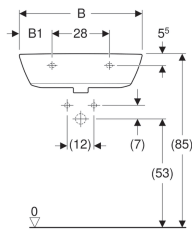

- Große Ablagefläche

Eigenschaften

- Ablaufoptimierte Beckeninnengestaltung
- Großer Montagefreiraum im Befestigungsbereich

Technische Daten

Werkstoff

Sanitärkeramik

Art-Nr.	Farbe / Oberfläche	Hahnloch	Überlauf	B	B1	B2	B3	H	T	T1	T2	T3	
500.369.01.1	weiß	mittig	sichtbar	55 cm	13 cm	49 cm	27.5 cm	18.8 cm	45 cm	21.5 cm	33 cm	15 cm	Neu
500.369.01.8	weiß / KeraTect	mittig	sichtbar	55 cm	13 cm	49 cm	27.5 cm	18.8 cm	45 cm	21.5 cm	33 cm	15 cm	Neu
500.578.01.1	weiß	mittig	ohne	55 cm	13 cm	49 cm	27.5 cm	18.8 cm	45 cm	21.5 cm	33 cm	15 cm	Neu
500.578.01.8	weiß / KeraTect	mittig	ohne	55 cm	13 cm	49 cm	27.5 cm	18.8 cm	45 cm	21.5 cm	33 cm	15 cm	Neu
500.579.01.1	weiß	ohne	sichtbar	55 cm	13 cm	49 cm	27.5 cm	18.8 cm	45 cm	21.5 cm	33 cm	- cm	Neu
500.579.01.8	weiß / KeraTect	ohne	sichtbar	55 cm	13 cm	49 cm	27.5 cm	18.8 cm	45 cm	21.5 cm	33 cm	- cm	Neu
500.598.01.1	weiß	ohne	ohne	55 cm	13 cm	49 cm	27.5 cm	18.8 cm	45 cm	21.5 cm	33 cm	- cm	Neu
500.598.01.8	weiß / KeraTect	ohne	ohne	55 cm	13 cm	49 cm	27.5 cm	18.8 cm	45 cm	21.5 cm	33 cm	- cm	Neu
500.370.01.1	weiß	mittig	sichtbar	60 cm	16 cm	54 cm	30 cm	19 cm	48 cm	21.5 cm	35 cm	15 cm	Neu
500.370.01.8	weiß / KeraTect	mittig	sichtbar	60 cm	16 cm	54 cm	30 cm	19 cm	48 cm	21.5 cm	35 cm	15 cm	Neu
500.599.01.1	weiß	mittig	ohne	60 cm	16 cm	54 cm	30 cm	19 cm	48 cm	21.5 cm	35 cm	15 cm	Neu
500.599.01.8	weiß / KeraTect	mittig	ohne	60 cm	16 cm	54 cm	30 cm	19 cm	48 cm	21.5 cm	35 cm	15 cm	Neu
500.659.01.1	weiß	ohne	sichtbar	60 cm	16 cm	54 cm	30 cm	19 cm	48 cm	21.5 cm	35 cm	- cm	Neu
500.659.01.8	weiß / KeraTect	ohne	sichtbar	60 cm	16 cm	54 cm	30 cm	19 cm	48 cm	21.5 cm	35 cm	- cm	Neu
500.661.01.1	weiß	ohne	ohne	60 cm	16 cm	54 cm	30 cm	19 cm	48 cm	21.5 cm	35 cm	- cm	Neu
500.661.01.8	weiß / KeraTect	ohne	ohne	60 cm	16 cm	54 cm	30 cm	19 cm	48 cm	21.5 cm	35 cm	- cm	Neu