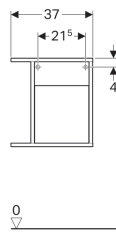

Eigenschaften

- Wandhängend
- Feuchtigkeitsbeständig
- Staubox aus Plexiglas®
- Mit Waschtischunterschrank verbindbar
- Vormontiert geliefert

Technische Daten

Werkstoff | Hochverdichtete Dreischicht-Holzspanplatte

Lieferumfang

- Staubox
- Befestigungsmaterial

Art.-Nr.	Farbe / Oberfläche	B	H	T
840137000	weiß / lackiert hochglänzend	37 cm	40 cm	24.5 cm
840237000	weiß / lackiert hochglänzend	37 cm	40 cm	27.3 cm
841137000	weiß / lackiert matt	37 cm	40 cm	24.5 cm
841237000	weiß / lackiert matt	37 cm	40 cm	27.3 cm
841138000	lava / lackiert matt	37 cm	40 cm	24.5 cm
841238000	lava / lackiert matt	37 cm	40 cm	27.3 cm
840139000	platin / lackiert hochglänzend	37 cm	40 cm	24.5 cm
840239000	platin / lackiert hochglänzend	37 cm	40 cm	27.3 cm
841139000	Eiche natur / Melamin Holzstruktur	37 cm	40 cm	24.5 cm
841239000	Eiche natur / Melamin Holzstruktur	37 cm	40 cm	27.3 cm

Zubehör

- Geberit Group Magnethalter

- Seitenelement mit Tiefe 24.5 cm nur für Geberit iCon Unterschrank für Handwaschbecken, mit einer Tür
- Seitenelement mit Tiefe 27.3 cm nur für Geberit iCon Unterschrank für Handwaschbecken, mit einer Schublade