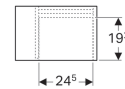

Eigenschaften

- Wandhängend
- Feuchtigkeitsbeständig
- Staubox aus Plexiglas®
- Mit Waschtischunterschrank verbindbar
- Vormontiert geliefert

Technische Daten

Werkstoff | Hochverdichtete Dreischicht-Holzspanplatte

Lieferumfang

- Staubox
- Befestigungsmaterial

Art.-Nr.	Farbe / Oberfläche	B	H	T
840137000	weiß / lackiert hochglänzend	37 cm	40 cm	24.5 cm
840237000	weiß / lackiert hochglänzend	37 cm	40 cm	27.3 cm
841137000	weiß / lackiert matt	37 cm	40 cm	24.5 cm
841237000	weiß / lackiert matt	37 cm	40 cm	27.3 cm
841138000	lava / lackiert matt	37 cm	40 cm	24.5 cm
841238000	lava / lackiert matt	37 cm	40 cm	27.3 cm
840139000	platin / lackiert hochglänzend	37 cm	40 cm	24.5 cm
840239000	platin / lackiert hochglänzend	37 cm	40 cm	27.3 cm
841139000	Eiche natur / Melamin Holzstruktur	37 cm	40 cm	24.5 cm
841239000	Eiche natur / Melamin Holzstruktur	37 cm	40 cm	27.3 cm

Zubehör

- Geberit Group Magnethalter

- Seitenelement mit Tiefe 24.5 cm nur für Geberit iCon Unterschrank für Handwaschbecken, mit einer Tür
- Seitenelement mit Tiefe 27.3 cm nur für Geberit iCon Unterschrank für Handwaschbecken, mit einer Schublade