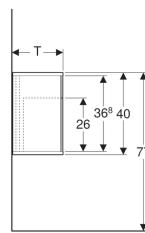

Eigenschaften

- Wandhängend
- Feuchtigkeitsbeständig
- Staubox aus Plexiglas®
- Mit Waschtischunterschrank verbindbar
- Vormontiert geliefert

Technische Daten

Werkstoff | Hochverdichtete Dreischicht-Holzspanplatte

Lieferumfang

- Staubox
- Befestigungsmaterial

Art.-Nr.	Farbe / Oberfläche	B	H	T
840137000	weiß / lackiert hochglänzend	37 cm	40 cm	24.5 cm
840237000	weiß / lackiert hochglänzend	37 cm	40 cm	27.3 cm
841137000	weiß / lackiert matt	37 cm	40 cm	24.5 cm
841237000	weiß / lackiert matt	37 cm	40 cm	27.3 cm
841138000	lava / lackiert matt	37 cm	40 cm	24.5 cm
841238000	lava / lackiert matt	37 cm	40 cm	27.3 cm
840139000	platin / lackiert hochglänzend	37 cm	40 cm	24.5 cm
840239000	platin / lackiert hochglänzend	37 cm	40 cm	27.3 cm
841139000	Eiche natur / Melamin Holzstruktur	37 cm	40 cm	24.5 cm
841239000	Eiche natur / Melamin Holzstruktur	37 cm	40 cm	27.3 cm

Zubehör

- Geberit Group Magnethalter

- Seitenelement mit Tiefe 24.5 cm nur für Geberit iCon Unterschrank für Handwaschbecken, mit einer Tür
- Seitenelement mit Tiefe 27.3 cm nur für Geberit iCon Unterschrank für Handwaschbecken, mit einer Schublade