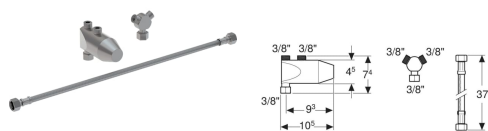

## Geberit Bambini Minithermostat für Waschtischarmatur

Beispielbild

### Verwendungszwecke

- Für Waschtischarmaturen Bambini
- Zum Einstellen und Begrenzen der Warmwassertemperatur
- Zum Verhindern von Verbrühungen bei Ausfall der Kaltwasserversorgung
- Zur Montage auf Eckventile 3/8"

### Lieferumfang

- Y-Stück
- Panzerschlauch 3/8"
- Korbfilter

Art.-Nr. VEVE1

599113000 1 St.