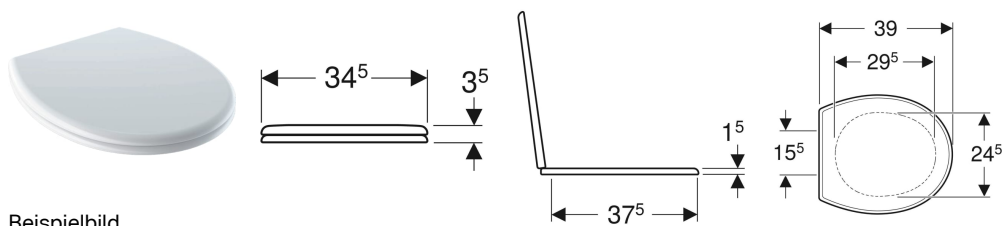

Geberit Bambini WC-Sitz für Kinder

Beispielbild

Verwendungszwecke

- Für Kinder-WCs

Technische Daten

Werkstoff

Duroplast

Art.-Nr.	Farbe / Oberfläche	Befestigung	Scharnierwerkstoff	VEVE1
573334000	weiß	von unten	Messing verchromt	1 St.
573337000	rubinrot	von unten	Edelstahl	1 St.

Zubehör

- Geberit Renova Montageschlüssel für WC-Sitze, Befestigung von unten

- Farbe Rot angelehnt an Hewi-Rot.