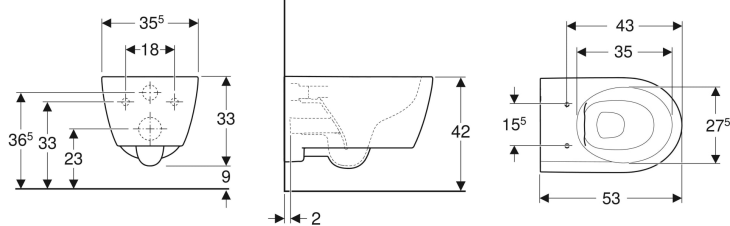

Geberit iCon Wand-WC Tiefspüler, geschlossene Form, Rimfree

Beispielbild

Verwendungszwecke

- Für UP-Spülkästen
- Für Druckspüler

Eigenschaften

- Wandhängend
- Tiefspül-WC
- Rimfree

- Einfache Befestigung durch Geberit Wandbefestigung Typ EFF3 für WC
- Typ 1, Vollmenge 6 / 5 / 4 l, nach EN 997
- Spült mit 4.5 l
- Geschlossene Form
- Verdeckte Befestigung

Technische Daten

Werkstoff

Sanitärkeramik

Lieferumfang

- Befestigungsmaterial

Zusätzlich zu bestellen

- WC-Sitz

Art.-Nr.	Farbe / Oberfläche	B	H	T	VE1	
501.661.00.1	weiß	35.5 cm	33 cm	53 cm	1 St.	Neu
501.661.00.8	weiß / KeraTect	35.5 cm	33 cm	53 cm	1 St.	Neu