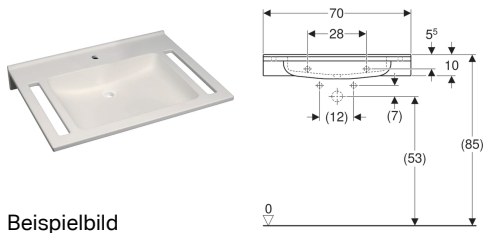

Geberit Publica Waschtisch eckiges Design, mit Ausschnitten, barrierefrei

Beispielbild

Verwendungszwecke

- Zur Nutzung durch Rollstuhlfahrer geeignet
- Für Gesundheitseinrichtungen

Eigenschaften

- Barrierefrei
- Eckiges Design
- Ausschnitte zum Festhalten
- Mit Aufkantung zur Wand
- Antibakteriell

- Schlagfest
- Kratzfest
- Reinigung einfach
- Nahtlose Oberflächenreparatur

Technische Daten

Werkstoff | Varicor®

Zusätzlich zu bestellen

- Befestigungsmaterial

Art.-Nr.	Farbe / Oberfläche	Hahnloch	Überlauf	B	H	T	
402170016	weiß-alpin	mittig	ohne	70 cm	11.5 cm	55 cm	
501.043.11.1	weiß-alpin	ohne	ohne	70 cm	11.5 cm	55 cm	Neu