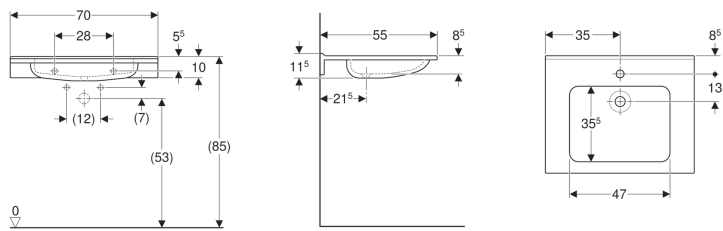

Geberit Publica Waschtisch eckiges Design, barrierefrei

Beispielbild

Verwendungszwecke

- Zur Nutzung durch Rollstuhlfahrer geeignet
- Für Gesundheitseinrichtungen

Eigenschaften

- Barrierefrei
- Eckiges Design
- Mit Aufkantung zur Wand
- Antibakteriell

- Schlagfest
- Kratzfest
- Reinigung einfach
- Nahtlose Oberflächenreparatur

Technische Daten

Werkstoff | Varicor®

Zusätzlich zu bestellen

- Befestigungsmaterial

Art-Nr.	Farbe / Oberfläche	Hahnloch	Überlauf	B	H	T
402070016	weiß-alpin	mittig	ohne	70 cm	11.5 cm	55 cm
501.042.11.1	weiß-alpin	ohne	ohne	70 cm	11.5 cm	55 cm Neu