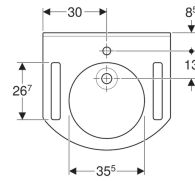

Verwendungszwecke

- Zur Nutzung durch Rollstuhlfahrer geeignet
- Für Gesundheitseinrichtungen

Eigenschaften

- Barrierefrei
- Ausschnitte zum Festhalten
- Mit Aufkantung zur Wand
- Antibakteriell

- Schlagfest
- Kratzfest
- Reinigung einfach
- Nahtlose Oberflächenreparatur

Technische Daten

Werkstoff | Varicor®

Zusätzlich zu bestellen

- Befestigungsmaterial

Art-Nr.	Farbe / Oberfläche	Hahnloch	Überlauf	B	H	T	
402160016	weiß-alpin	mittig	ohne	60 cm	11.5 cm	55 cm	
501.041.00.1	weiß-alpin	ohne	ohne	60 cm	11.5 cm	55 cm	Neu

- Entspricht DIN 18040