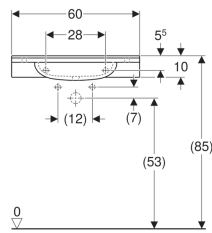

Verwendungszwecke

- Zur Nutzung durch Rollstuhlfahrer geeignet
- Für Gesundheitseinrichtungen

Eigenschaften

- Barrierefrei
- Ausschnitte zum Festhalten
- Mit Aufkantung zur Wand
- Antibakteriell

- Schlagfest
- Kratzfest
- Reinigung einfach
- Nahtlose Oberflächenreparatur

Technische Daten

Werkstoff | Varicor®

Zusätzlich zu bestellen

- Befestigungsmaterial

Art-Nr.	Farbe / Oberfläche	Hahnloch	Überlauf	B	H	T	
402160016	weiß-alpin	mittig	ohne	60 cm	11.5 cm	55 cm	
501.041.00.1	weiß-alpin	ohne	ohne	60 cm	11.5 cm	55 cm	Neu

- Entspricht DIN 18040