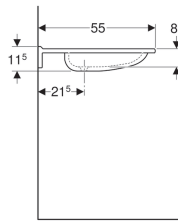

Verwendungszwecke

- Zur Nutzung durch Rollstuhlfahrer geeignet
- Für Gesundheitseinrichtungen

Eigenschaften

- Barrierefrei
- Ausschnitte zum Festhalten
- Mit Aufkantung zur Wand
- Antibakteriell

- Schlagfest
- Kratzfest
- Reinigung einfach
- Nahtlose Oberflächenreparatur

Technische Daten

Werkstoff | Varicor®

Zusätzlich zu bestellen

- Befestigungsmaterial

Art-Nr.	Farbe / Oberfläche	Hahnloch	Überlauf	B	H	T	
402160016	weiß-alpin	mittig	ohne	60 cm	11.5 cm	55 cm	
501.041.00.1	weiß-alpin	ohne	ohne	60 cm	11.5 cm	55 cm	Neu

- Entspricht DIN 18040