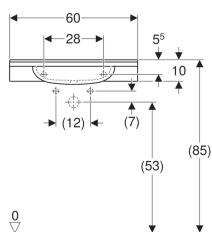

Verwendungszwecke

- Zur Nutzung durch Rollstuhlfahrer geeignet
- Für Gesundheitseinrichtungen

Eigenschaften

- Barrierefrei
- Mit Aufkantung zur Wand
- Antibakteriell
- Schlagfest

- Kratzfest
- Reinigung einfach
- Nahtlose Oberflächenreparatur

Technische Daten

Werkstoff | Varicor®

Zusätzlich zu bestellen

- Befestigungsmaterial

Art.-Nr.	Farbe / Oberfläche	Hahnloch	Überlauf	B	H	T	
402060016	weiß-alpin	mittig	ohne	60 cm	11.5 cm	55 cm	
501.040.11.1	weiß-alpin	ohne	ohne	60 cm	11.5 cm	55 cm	Neu

- Entspricht DIN 18040