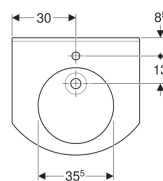

Verwendungszwecke

- Zur Nutzung durch Rollstuhlfahrer geeignet
- Für Gesundheitseinrichtungen

Eigenschaften

- Barrierefrei
- Mit Aufkantung zur Wand
- Antibakteriell
- Schlagfest

- Kratzfest
- Reinigung einfach
- Nahtlose Oberflächenreparatur

Technische Daten

Werkstoff | Varicor®

Zusätzlich zu bestellen

- Befestigungsmaterial

Art.-Nr.	Farbe / Oberfläche	Hahnloch	Überlauf	B	H	T	
402060016	weiß-alpin	mittig	ohne	60 cm	11.5 cm	55 cm	
501.040.11.1	weiß-alpin	ohne	ohne	60 cm	11.5 cm	55 cm	Neu

- Entspricht DIN 18040