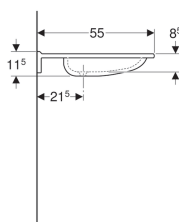

Verwendungszwecke

- Zur Nutzung durch Rollstuhlfahrer geeignet
- Für Gesundheitseinrichtungen

Eigenschaften

- Barrierefrei
- Mit Aufkantung zur Wand
- Antibakteriell
- Schlagfest

- Kratzfest
- Reinigung einfach
- Nahtlose Oberflächenreparatur

Technische Daten

Werkstoff | Varicor®

Zusätzlich zu bestellen

- Befestigungsmaterial

Art.-Nr.	Farbe / Oberfläche	Hahnloch	Überlauf	B	H	T	
402060016	weiß-alpin	mittig	ohne	60 cm	11.5 cm	55 cm	
501.040.11.1	weiß-alpin	ohne	ohne	60 cm	11.5 cm	55 cm	Neu

- Entspricht DIN 18040