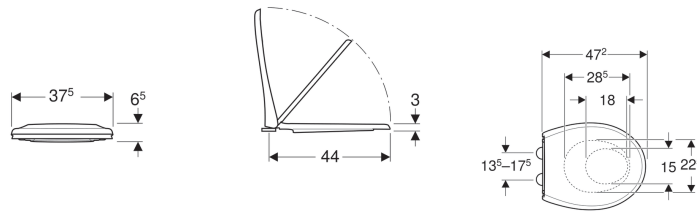

Geberit Renova WC-Sitz mit Sitzring für Kinder

Beispielbild

Eigenschaften

- WC-Deckel überlappend
- Kleiner Sitzring zur Nutzung durch Kinder geeignet

- Integrierte Magnete gegen Verrutschen des Sitzrings für Kinder

Technische Daten

Werkstoff | Duroplast

Art.-Nr.	Farbe / Oberfläche	Quick-Release-Scharniere	Absenkautomatik	Befestigung	Scharnierwerkstoff	Neu
500.981.01.1	weiß	ja	ja	von oben	Messing verchromt	Neu

- WC Sitz kann auch mit iCon Wand WC kombiniert werden