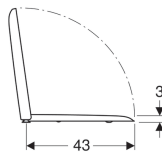

**Geberit iCon Square WC-Sitz**

Beispielbild

**Eigenschaften**

- WC-Deckel überlappend

**Technische Daten**

Werkstoff

Duroplast

Art.-Nr.	Farbe / Oberfläche	Quick-Release-Scharniere	Absenkautomatik	Befestigung	Scharnierwerkstoff
571910000	weiß	nein	ja	von oben	Messing verchromt
571900000	weiß	nein	nein	von oben	Messing verchromt
500.837.01.1	weiß	ja	ja	von oben	Messing verchromt Neu