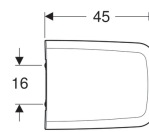

**Geberit iCon Square WC-Sitz**

Beispielbild

**Eigenschaften**

- WC-Deckel überlappend

**Technische Daten**

Werkstoff

Duroplast

Art.-Nr.	Farbe / Oberfläche	Quick-Release-Scharniere	Absenkautomatik	Befestigung	Scharnierwerkstoff
571910000	weiß	nein	ja	von oben	Messing verchromt
571900000	weiß	nein	nein	von oben	Messing verchromt
500.837.01.1	weiß	ja	ja	von oben	Messing verchromt Neu