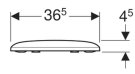

**Geberit iCon Square WC-Sitz**

Beispielbild

**Eigenschaften**

- WC-Deckel überlappend

**Technische Daten**

Werkstoff

Duroplast

Art.-Nr.	Farbe / Oberfläche	Quick-Release-Scharniere	Absenkautomatik	Befestigung	Scharnierwerkstoff
571910000	weiß	nein	ja	von oben	Messing verchromt
571900000	weiß	nein	nein	von oben	Messing verchromt
500.837.01.1	weiß	ja	ja	von oben	Messing verchromt Neu